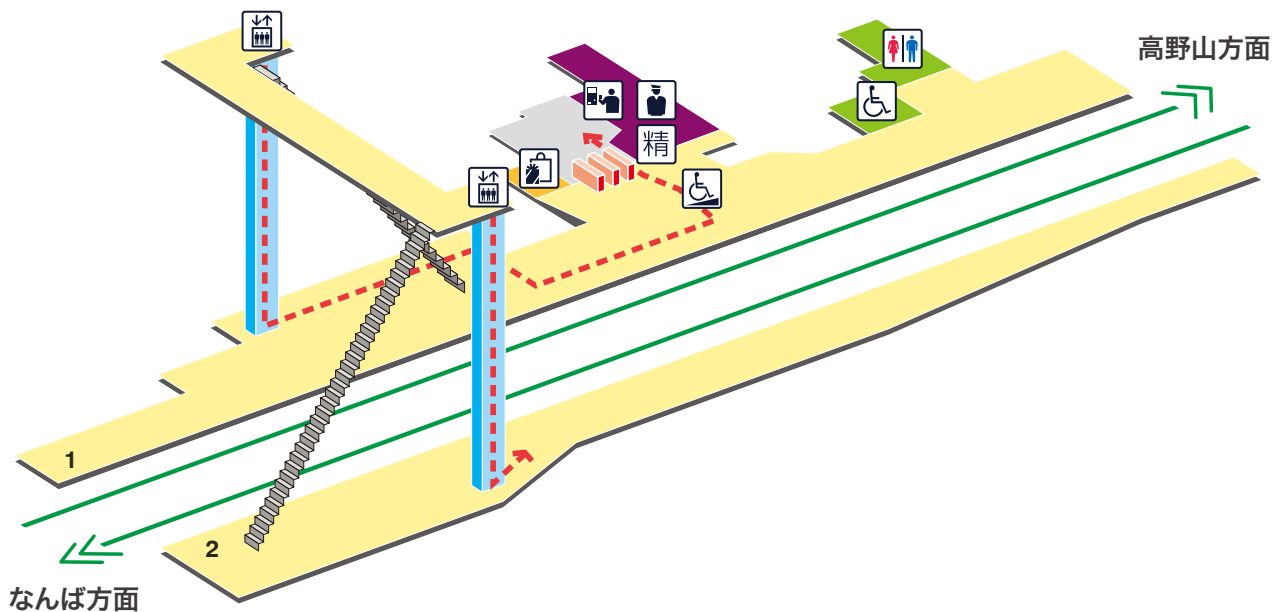

高野線
KOYALINE

滝谷駅 たきだに Takidani

凡例

- | | | | | |
|----------|--------|--------------|---------|----------|
| トイレ | きっぷうりば | ホーム行きエレベーター | 売店 | バスのりば |
| 車いす対応トイレ | 定期券うりば | 地上行きエレベーター | 待合室 | タクシーのりば |
| 駅事務室 | 特急券うりば | エスカレーター | ATM | バリアフリー経路 |
| | 定期券券売機 | 車いす対応エスカレーター | コインロッカー | |
| | 特急券券売機 | 車いす対応階段 | | |
| | 精算機 | スロープ | | |