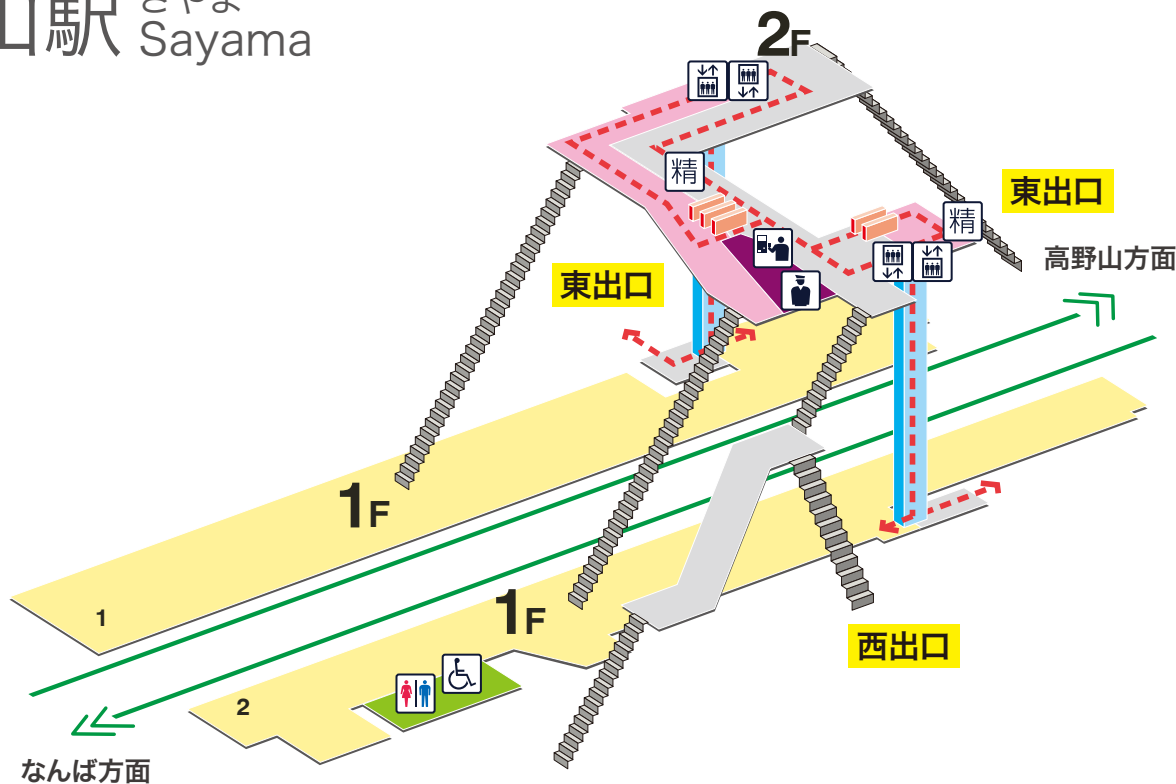

狭山駅 さやま  
Sayama

凡例

- |              |        |                  |         |          |
|--------------|--------|------------------|---------|----------|
| トイレ          | きっぷうりば | ホーム行きエレベーター      | 売店      | バスのりば    |
| 車いす<br>対応トイレ | 定期券うりば | 地上行きエレベーター       | 待合室     | タクシーのりば  |
| 駅事務室         | 特急券うりば | エスカレーター          | ATM     | バリアフリー経路 |
|              | 定期券券売機 | 車いす対応<br>エスカレーター | コインロッカー |          |
|              | 特急券券売機 | 車いす対応<br>階段      |         |          |
|              | 精算機    | スロープ             |         |          |