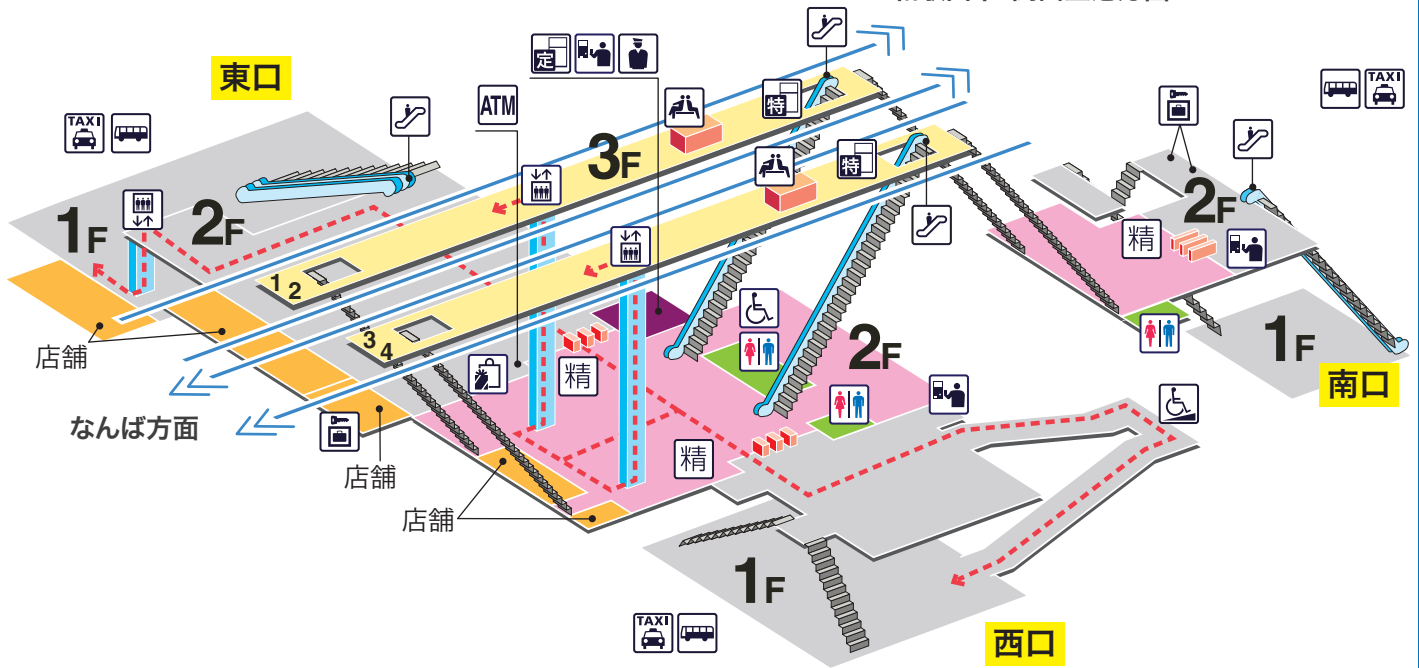

堺駅 さかい Sakai

凡例

- | | | | | |
|----------|--------|--------------|---------|----------|
| トイレ | きっぷうりば | ホーム行きエレベーター | 売店 | バスのりば |
| 車いす対応トイレ | 定期券うりば | 地上行きエレベーター | 待合室 | タクシーのりば |
| 駅事務室 | 特急券うりば | エスカレーター | ATM | バリアフリー経路 |
| | 定期券券売機 | 車いす対応エスカレーター | コインロッカー | |
| | 特急券券売機 | 車いす対応階段 | | |
| | 精算機 | スロープ | | |

南海線 空港線
NANKAI LINE & AIRPORT LINE

堺駅 さかい Sakai

和歌山市・関西空港方面

凡例

- | | | | | |
|----------|--------|--------------|---------|----------|
| トイレ | きっぷうりば | ホーム行きエレベーター | 売店 | バスのりば |
| 車いす対応トイレ | 定期券うりば | 地上行きエレベーター | 待合室 | タクシーのりば |
| 駅事務室 | 特急券うりば | エスカレーター | ATM | バリアフリー経路 |
| | 定期券券売機 | 車いす対応エスカレーター | コインロッカー | |
| | 特急券券売機 | 車いす対応階段 | | |
| | 精算機 | スロープ | | |