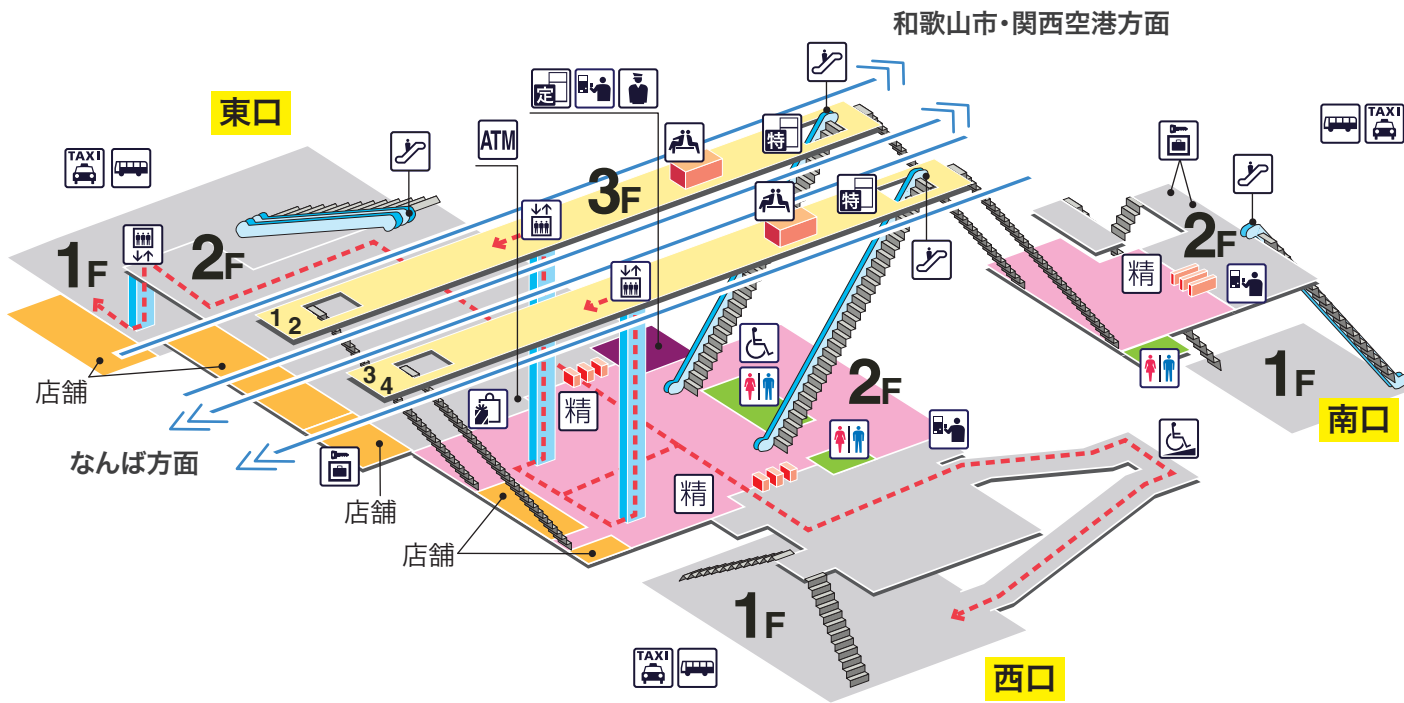

堺駅 さかい Sakai

凡例

- | | | | | |
|----------|--------|--------------|---------|----------|
| トイレ | きっぷうりば | ホーム行きエレベーター | 売店 | バスのりば |
| 車いす対応トイレ | 定期券うりば | 地上行きエレベーター | 待合室 | タクシーのりば |
| 駅事務室 | 特急券うりば | エスカレーター | ATM | バリアフリー経路 |
| | 定期券券売機 | 車いす対応エスカレーター | コインロッカー | |
| | 特急券券売機 | 車いす対応階段 | | |
| | 精算機 | スロープ | | |

南海線 空港線
NANKAI LINE & AIRPORT LINE

堺駅 さかい Sakai

和歌山市・関西空港方面

凡例

- | | | | | |
|----------|--------|--------------|---------|----------|
| トイレ | きっぷうりば | ホーム行きエレベーター | 売店 | バスのりば |
| 車いす対応トイレ | 定期券うりば | 地上行きエレベーター | 待合室 | タクシーのりば |
| 駅事務室 | 特急券うりば | エスカレーター | ATM | バリアフリー経路 |
| | 定期券券売機 | 車いす対応エスカレーター | コインロッカー | |
| | 特急券券売機 | 車いす対応階段 | | |
| | 精算機 | スロープ | | |