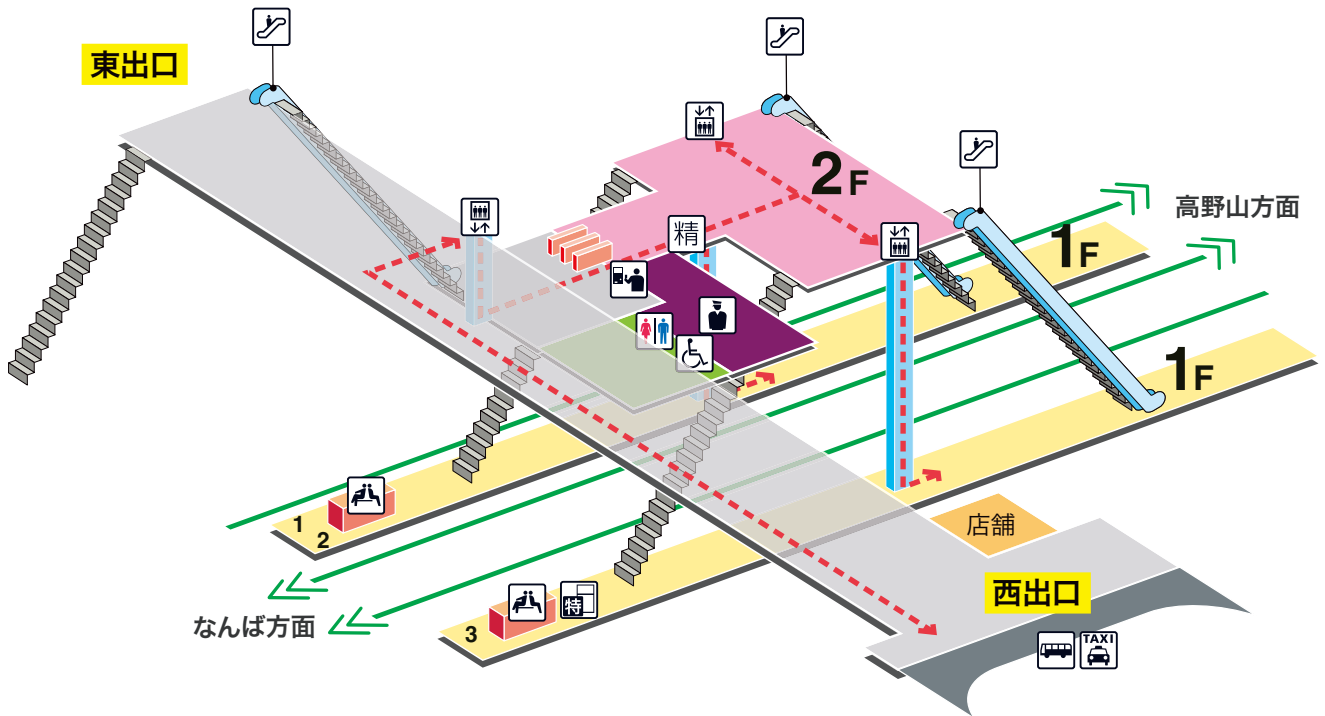

高野線
KOYALINE

林間田園都市駅 りんかんでんえんとし Rinkanden-entoshi

凡例

- | | | | | |
|----------|--------|--------------|---------|----------|
| トイレ | きっぷうりば | ホーム行きエレベーター | 売店 | バスのりば |
| 車いす対応トイレ | 定期券うりば | 地上行きエレベーター | 待合室 | タクシーのりば |
| 駅事務室 | 特急券うりば | エスカレーター | ATM | バリアフリー経路 |
| 定期券券売機 | 特急券券売機 | 車いす対応エスカレーター | コインロッカー | |
| 特急券券売機 | 精算機 | 車いす対応階段 | | |
| 精算機 | スロープ | | | |