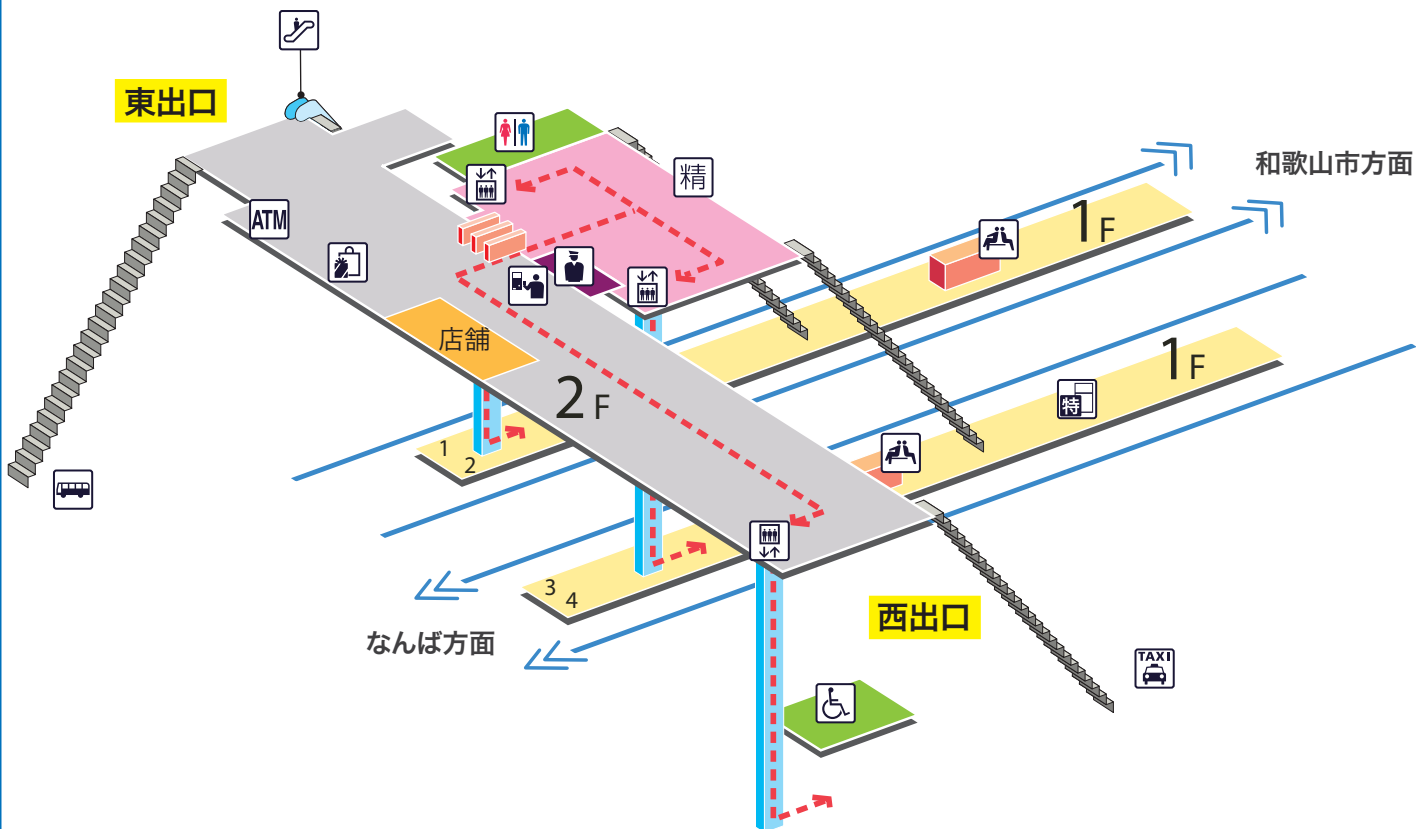

# 尾崎駅 おざき Ozaki

## 凡例

- |          |        |              |         |          |
|----------|--------|--------------|---------|----------|
| トイレ      | きっぷうりば | ホーム行きエレベーター  | 売店      | バスのりば    |
| 車いす対応トイレ | 定期券うりば | 地上行きエレベーター   | 待合室     | タクシーのりば  |
| 駅事務室     | 特急券うりば | エスカレーター      | ATM     | バリアフリー経路 |
| 定期券券売機   | 特急券券売機 | 車いす対応エスカレーター | コインロッカー |          |
| 特急券券売機   | 精算機    | 車いす対応階段      |         |          |
| 精算機      | スロープ   | スロープ         |         |          |