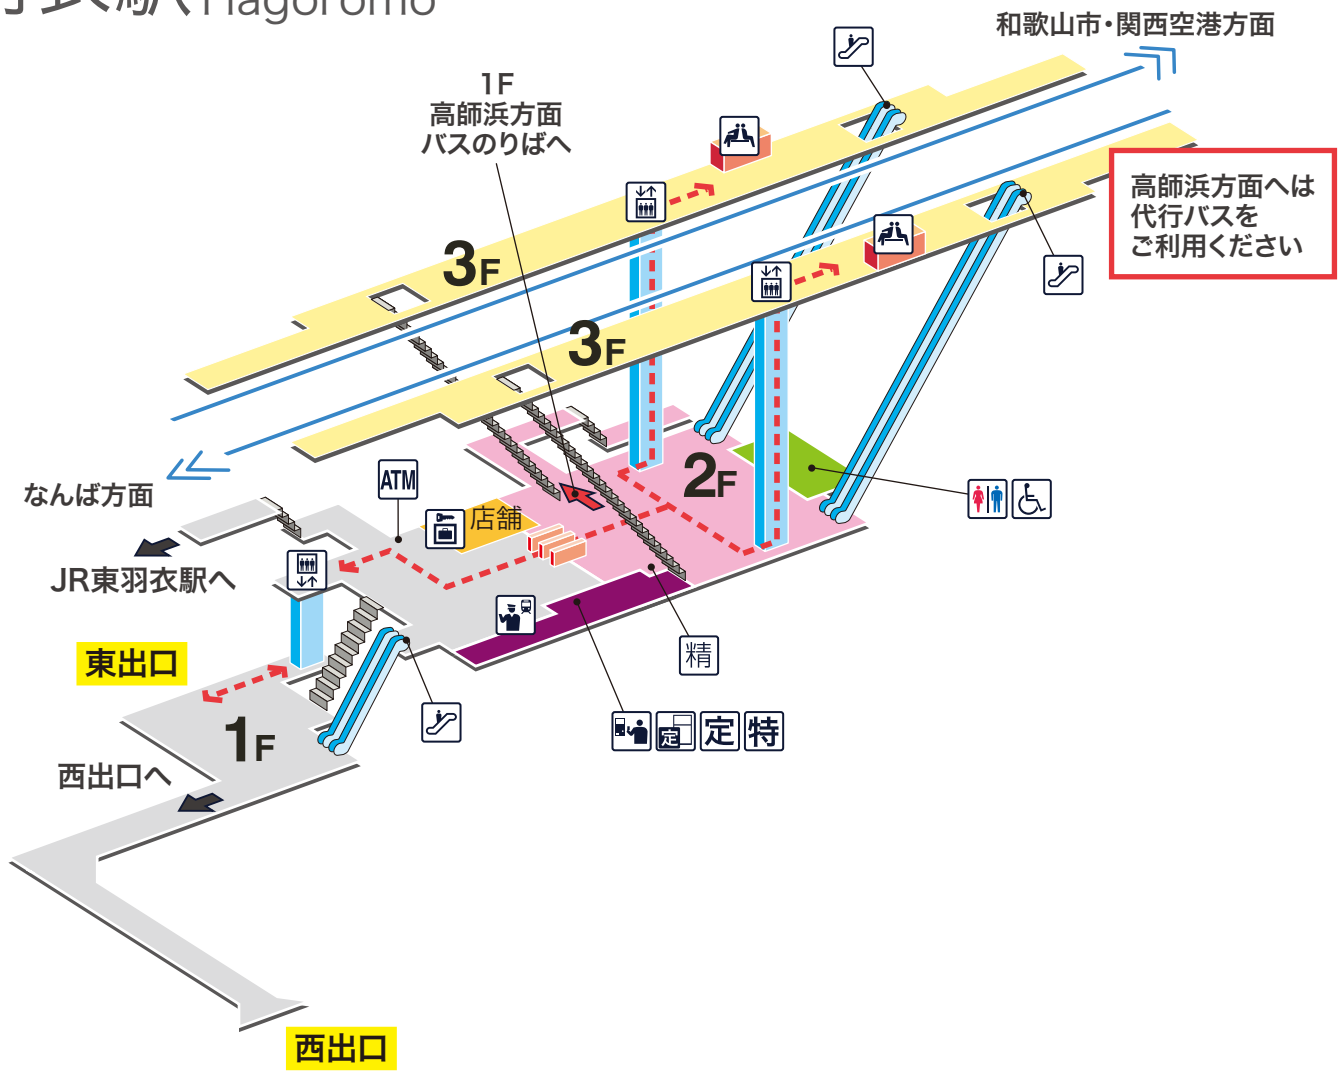

羽衣駅 はごろも Hagoromo

凡例

- | | | | | |
|--------------|----------|------------------|---------|----------|
| トイレ | きっぷうりば | ホーム行きエレベーター | 売店 | バスのりば |
| 車いす
対応トイレ | 定 定期券うりば | 地上行きエレベーター | 待合室 | タクシーのりば |
| 駅事務室 | 特 特急券うりば | エスカレーター | ATM | バリアフリー経路 |
| 定 定期券券売機 | 特 特急券券売機 | 車いす対応
エスカレーター | コインロッカー | |
| 特 特急券券売機 | 精 精算機 | 車いす対応
階段 | | |
| 精 精算機 | | スロープ | | |