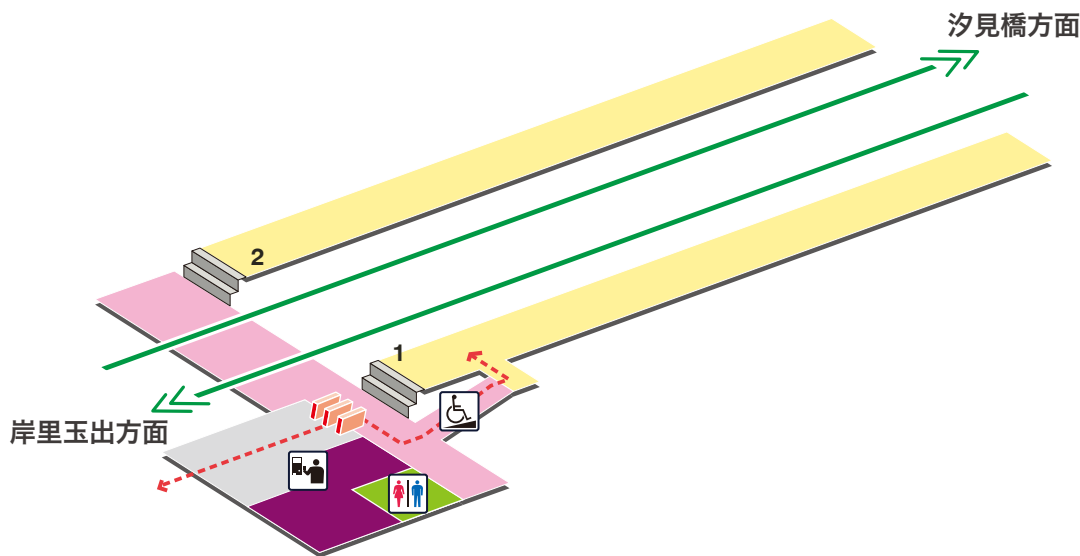

高野線

KŌYA LINE

芦原町駅 あしはらちょう Ashiharachō

凡例

- | | | | | |
|----------|--------------|-------------|-----|----------|
| トイレ | きっぷうりば | ホーム行きエレベーター | 売店 | バスのりば |
| 車いす対応トイレ | 定期券うりば | 地上行きエレベーター | 待合室 | タクシーのりば |
| 駅事務室 | 特急券うりば | エスカレーター | ATM | バリアフリー経路 |
| 定期券券売機 | 車いす対応エスカレーター | コインロッカー | | |
| 特急券券売機 | 車いす対応階段 | | | |
| 精算機 | スロープ | | | |