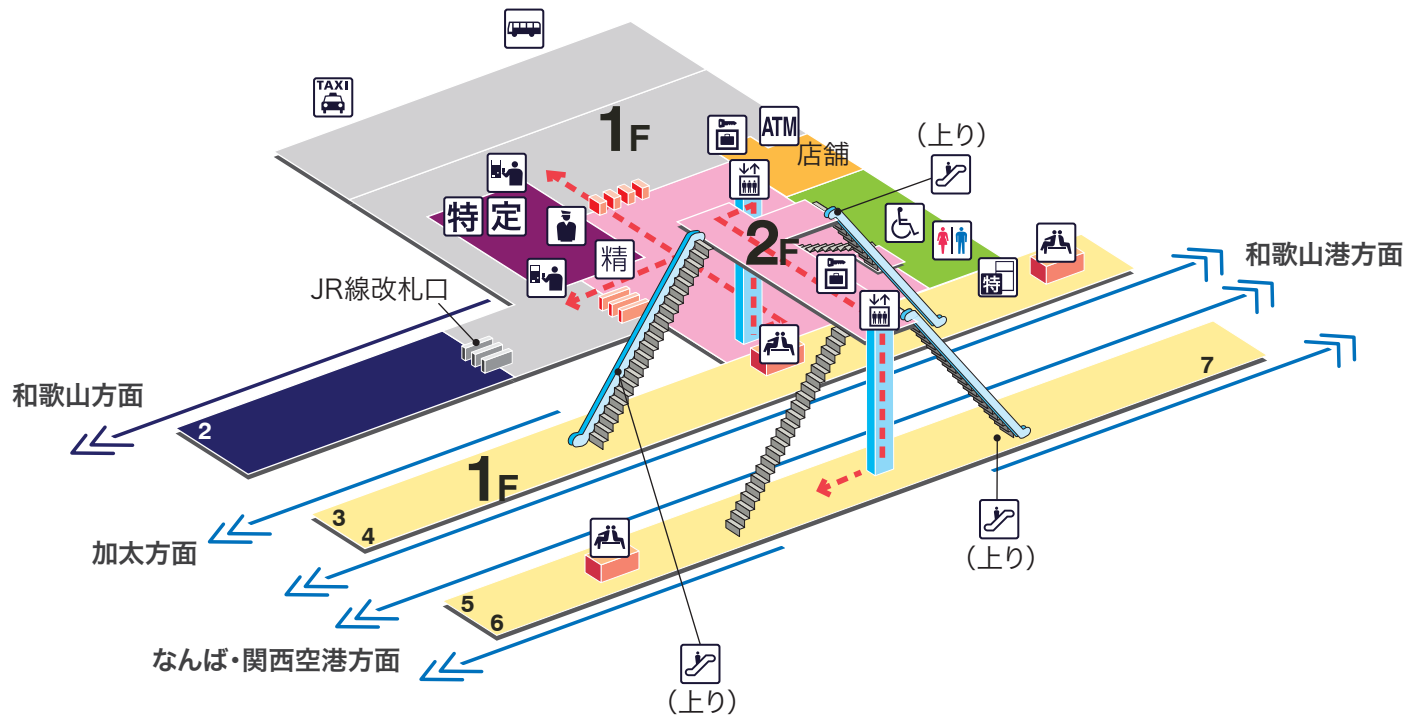

和歌山市駅 わかやまし Wakayamashi

凡例

- | | | | | |
|----------|----------|--------------|---------|----------|
| トイレ | きっぷうりば | ホーム行きエレベーター | 売店 | バスのりば |
| 車いす対応トイレ | 定 定期券うりば | 地上行きエレベーター | 待合室 | タクシーのりば |
| 駅事務室 | 特 特急券うりば | エスカレーター | ATM ATM | バリアフリー経路 |
| 定期券券売機 | 特急券券売機 | 車いす対応エスカレーター | コインロッカー | |
| 精 精算機 | 車いす対応階段 | スロープ | | |