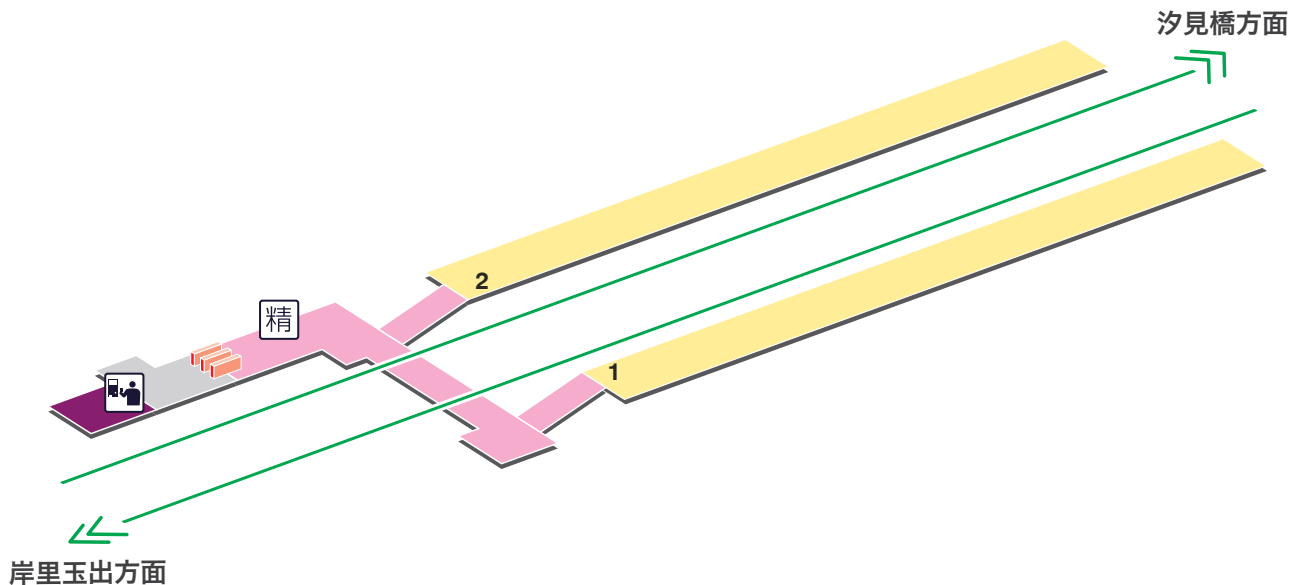

高野線

KOYA LINE

津守駅 つもり Tsumori

凡例

- | | | | | |
|----------|--------|--------------|---------|----------|
| トイレ | きっぷうりば | ホーム行きエレベーター | 売店 | バスのりば |
| 車いす対応トイレ | 定期券うりば | 地上行きエレベーター | 待合室 | タクシーのりば |
| 駅事務室 | 特急券うりば | エスカレーター | ATM | バリアフリー経路 |
| | 定期券券売機 | 車いす対応エスカレーター | コインロッカー | |
| | 特急券券売機 | 車いす対応階段 | | |
| | 精算機 | スロープ | | |