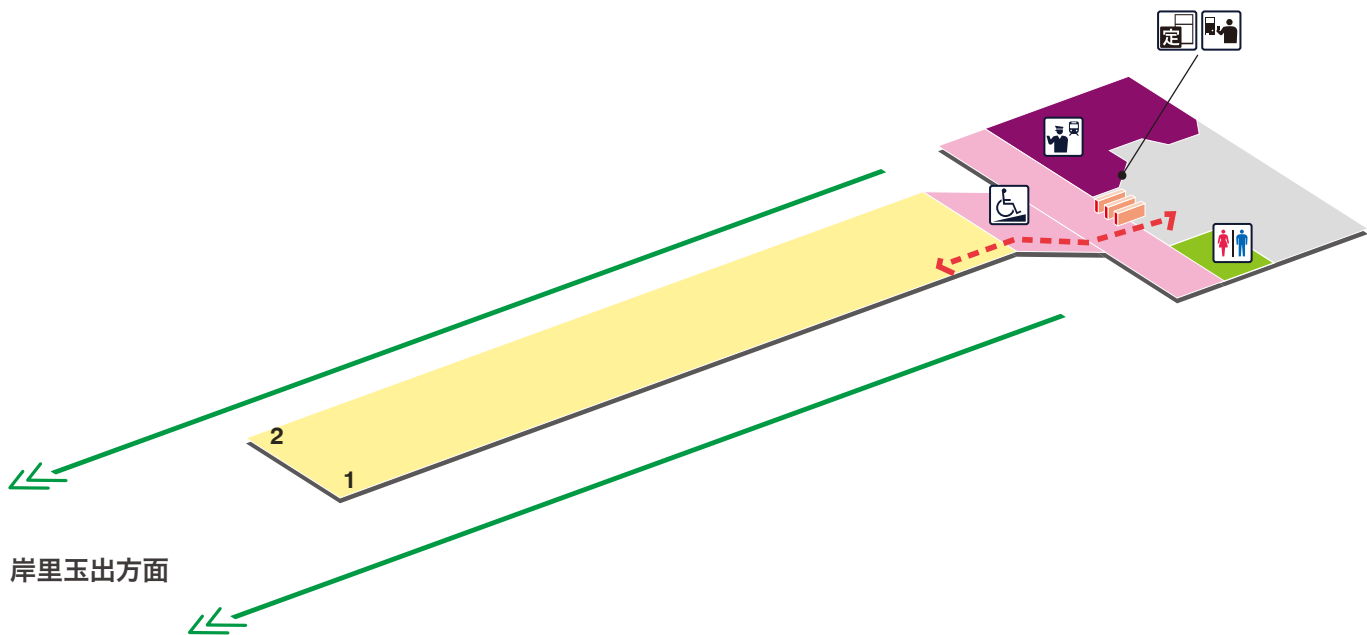

高野線

KŌYA LINE

汐見橋駅 しおみばし Shiomibashi

凡例

- | | | | | |
|----------|---------|--------------|---------|----------|
| トイレ | きっぷうりば | ホーム行きエレベーター | 売店 | バスのりば |
| 車いす対応トイレ | 定期券うりば | 地上行きエレベーター | 待合室 | タクシーのりば |
| 駅事務室 | 特急券うりば | エスカレーター | ATM | バリアフリー経路 |
| 定期券券売機 | 特急券券売機 | 車いす対応エスカレーター | コインロッカー | |
| 精算機 | 車いす対応階段 | スロープ | | |