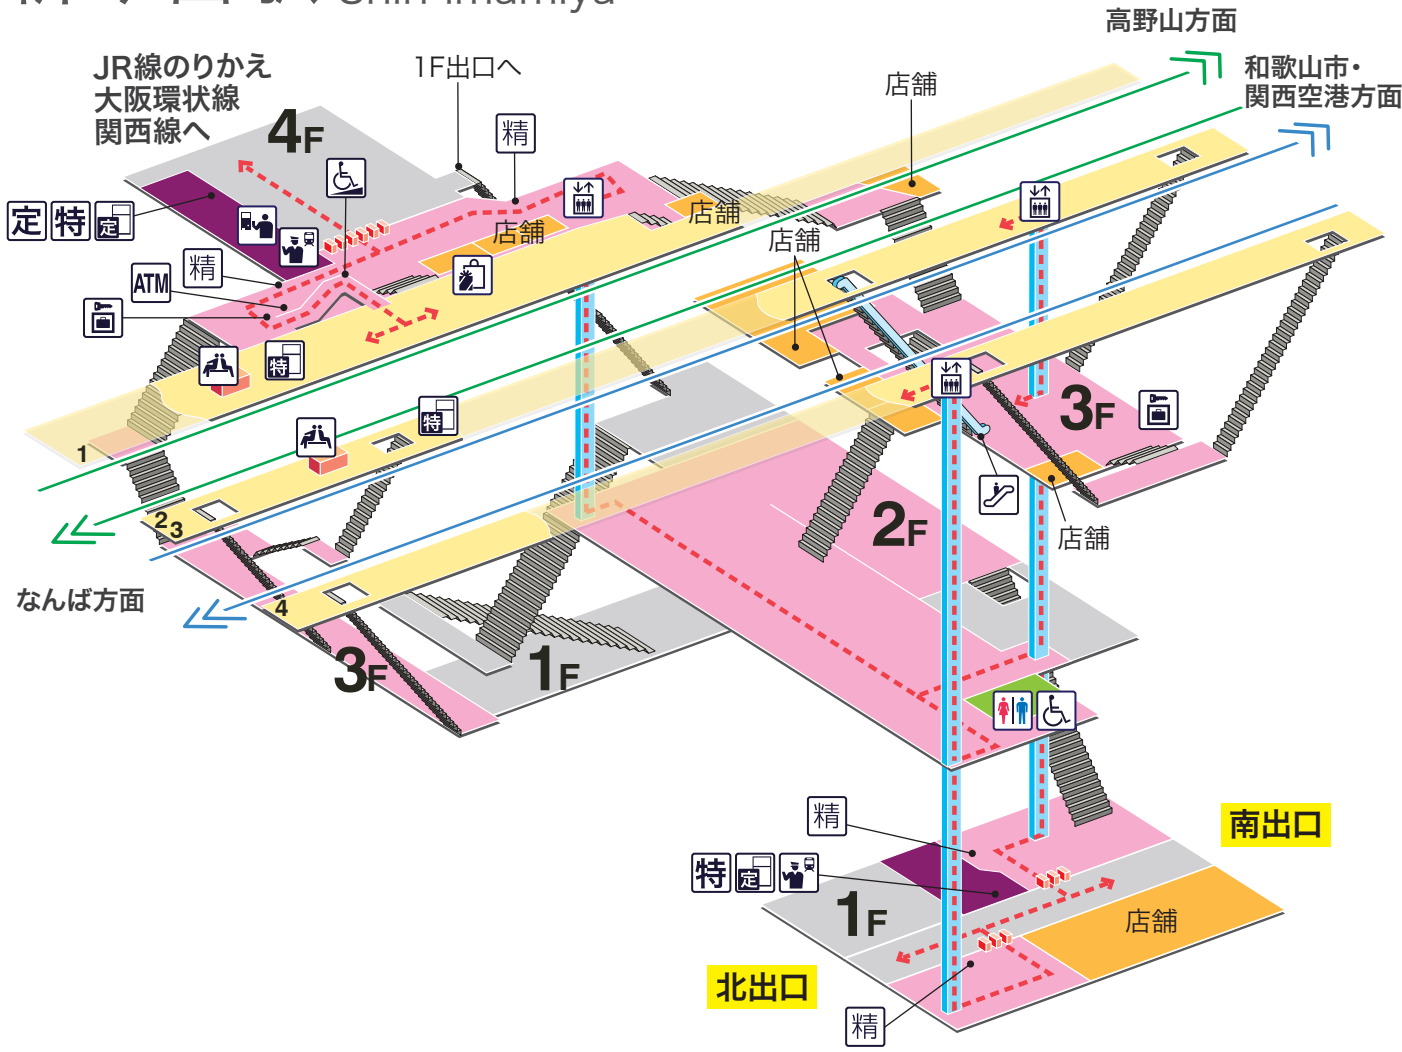

新今宮駅 Shin-imamiya

凡例

- | | | | | |
|----------|--------|--------------|---------|----------|
| トイレ | きっぷうりば | ホーム行きエレベーター | 売店 | バスのりば |
| 車いす対応トイレ | 定期券うりば | 地上行きエレベーター | 待合室 | タクシーのりば |
| 駅事務室 | 特急券うりば | エスカレーター | ATM | バリアフリー経路 |
| 定期券券売機 | 特急券券売機 | 車いす対応エスカレーター | コインロッカー | |
| 特急券券売機 | 精算機 | 車いす対応階段 | | |
| 精算機 | | スロープ | | |