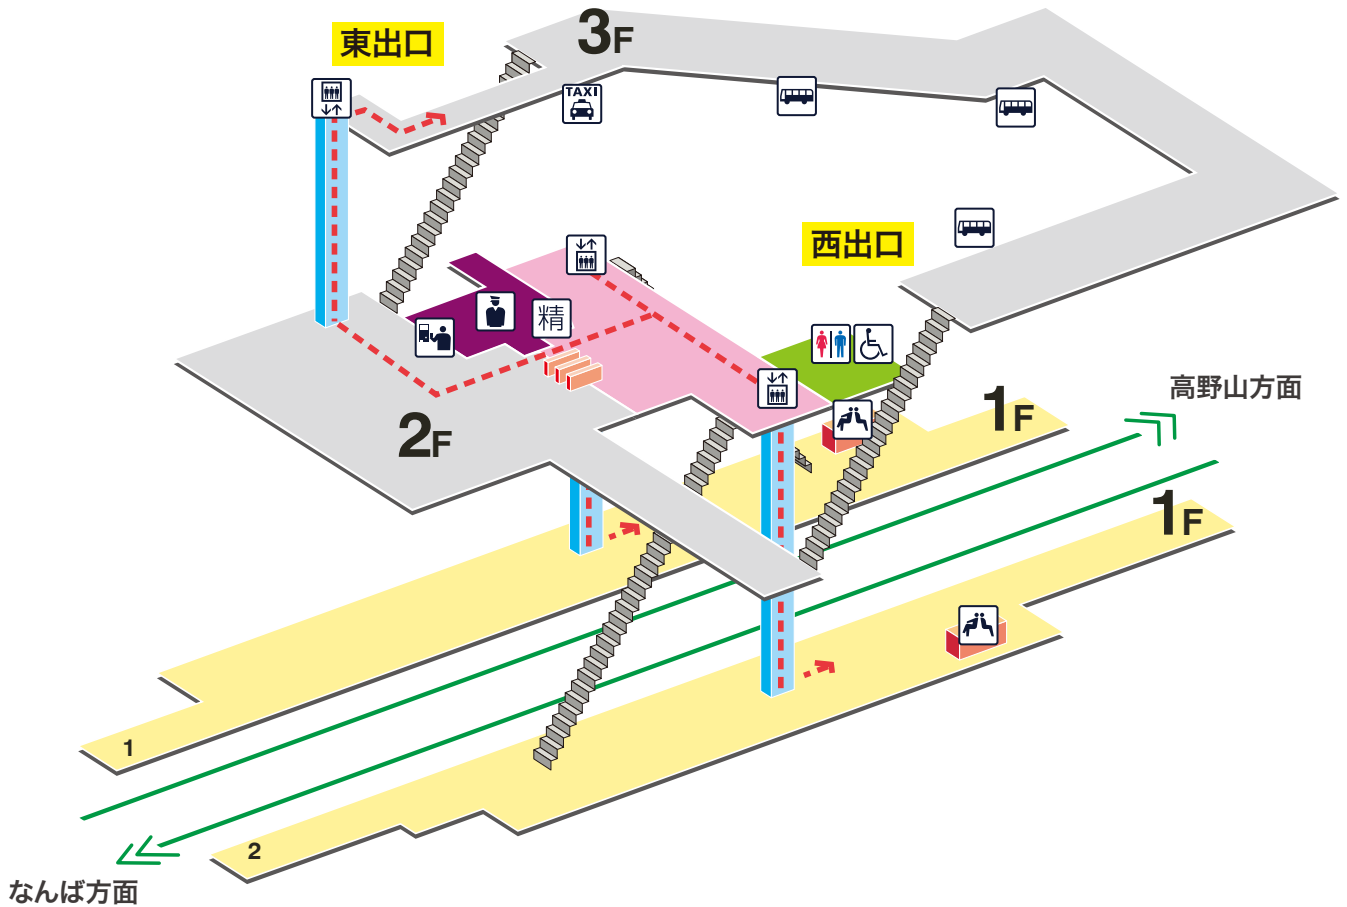

美加の台駅 みかのだい Mikanodai

凡例

- | | | | | |
|----------|--------|--------------|---------|----------|
| トイレ | きっぷうりば | ホーム行きエレベーター | 売店 | バスのりば |
| 車いす対応トイレ | 定期券うりば | 地上行きエレベーター | 待合室 | タクシーのりば |
| 駅事務室 | 特急券うりば | エスカレーター | ATM | バリアフリー経路 |
| 定期券券売機 | 特急券券売機 | 車いす対応エスカレーター | コインロッカー | |
| 特急券券売機 | 精算機 | 車いす対応階段 | | |
| 精算機 | スロープ | | | |