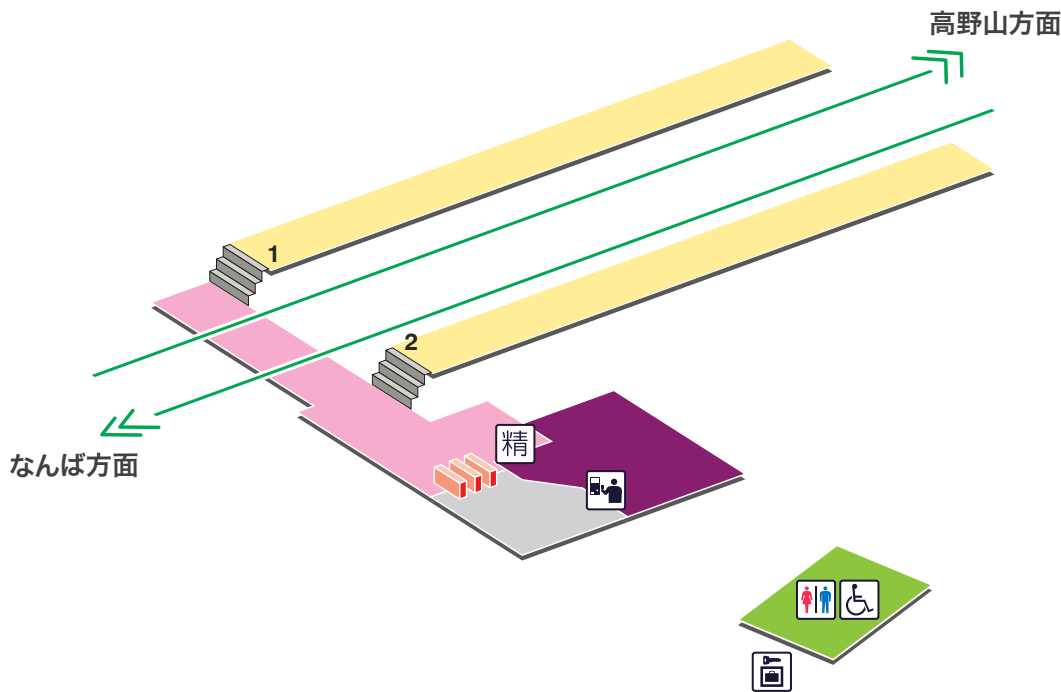

高野線

KŌYA LINE

九度山駅 くどやま Kudoyama

凡例

- | | | | | |
|----------|--------|--------------|---------|----------|
| トイレ | きっぷうりば | ホーム行きエレベーター | 売店 | バスのりば |
| 車いす対応トイレ | 定期券うりば | 地上行きエレベーター | 待合室 | タクシーのりば |
| 駅事務室 | 特急券うりば | エスカレーター | ATM | バリアフリー経路 |
| | 定期券券売機 | 車いす対応エスカレーター | コインロッカー | |
| | 特急券券売機 | 車いす対応階段 | | |
| | 精算機 | スロープ | | |