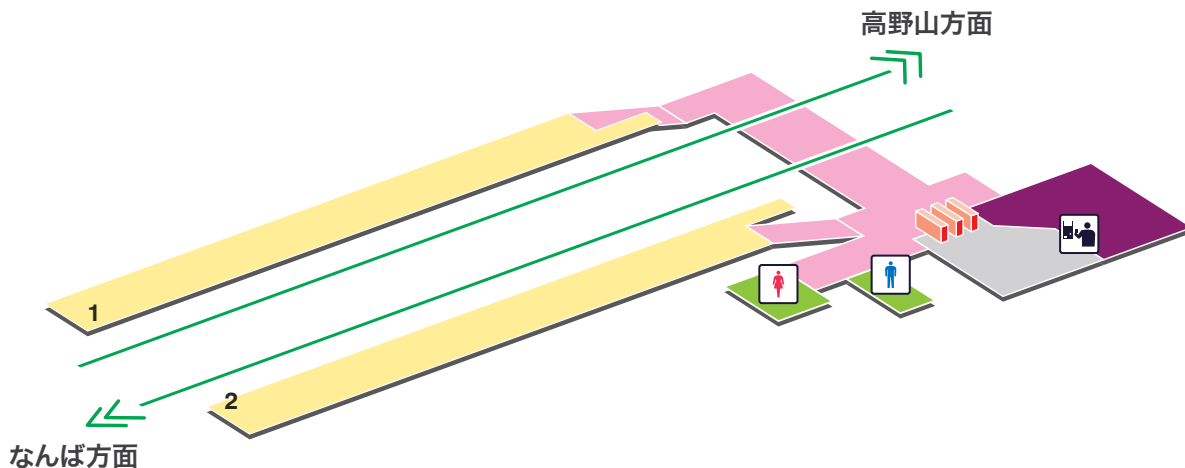

高野線

KŌYA LINE

# 紀伊清水駅 きいしみず Kii-shimizu