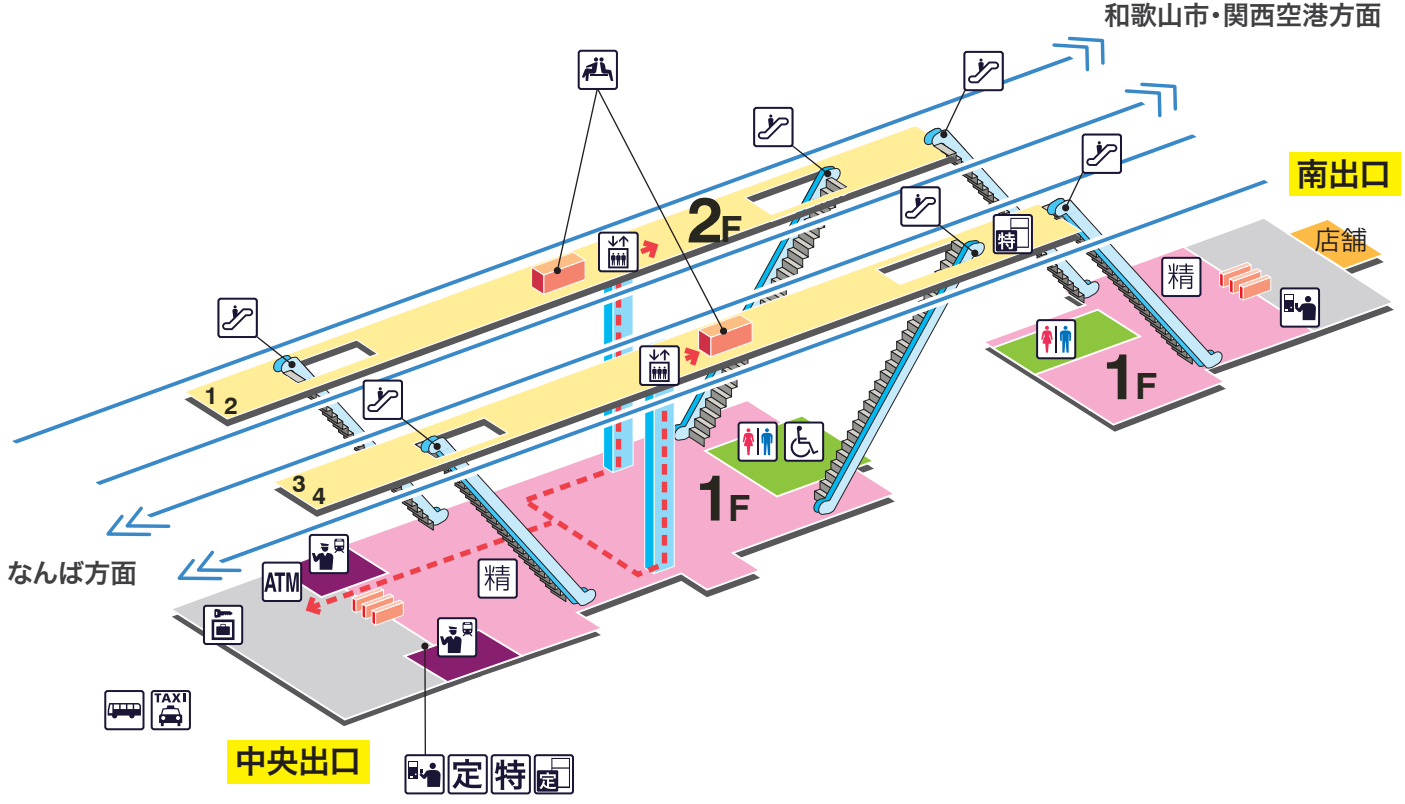

岸和田駅 きしわだ Kishiwada

凡例

- | | | | | |
|--------------|--------|------------------|---------|----------|
| トイレ | きっぷうりば | ホーム行きエレベーター | 売店 | バスのりば |
| 車いす
対応トイレ | 定期券うりば | 地上行きエレベーター | 待合室 | タクシーのりば |
| 駅事務室 | 特急券うりば | エスカレーター | ATM | バリアフリー経路 |
| | 定期券券売機 | 車いす対応
エスカレーター | コインロッカー | |
| | 特急券券売機 | 車いす対応
階段 | | |
| | 精算機 | スロープ | | |