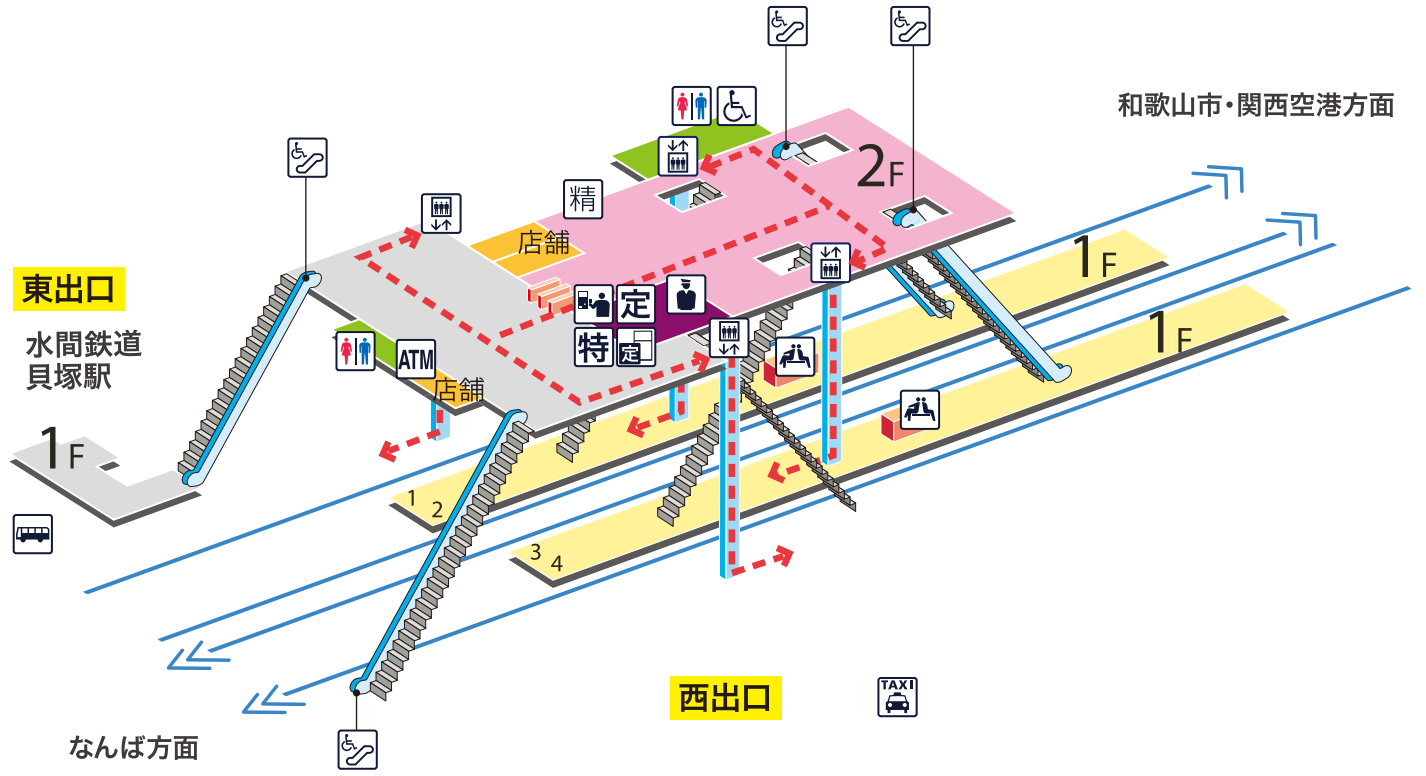

貝塚駅 かいづか Kaizuka

凡例

- | | | | | |
|----------|--------|--------------|---------|----------|
| トイレ | きっぷうりば | ホーム行きエレベーター | 売店 | バスのりば |
| 車いす対応トイレ | 定期券うりば | 地上行きエレベーター | 待合室 | タクシーのりば |
| 駅事務室 | 特急券うりば | エスカレーター | ATM | バリアフリー経路 |
| | 定期券券売機 | 車いす対応エスカレーター | コインロッカー | |
| | 特急券券売機 | 車いす対応階段 | | |
| | 精算機 | スロープ | | |