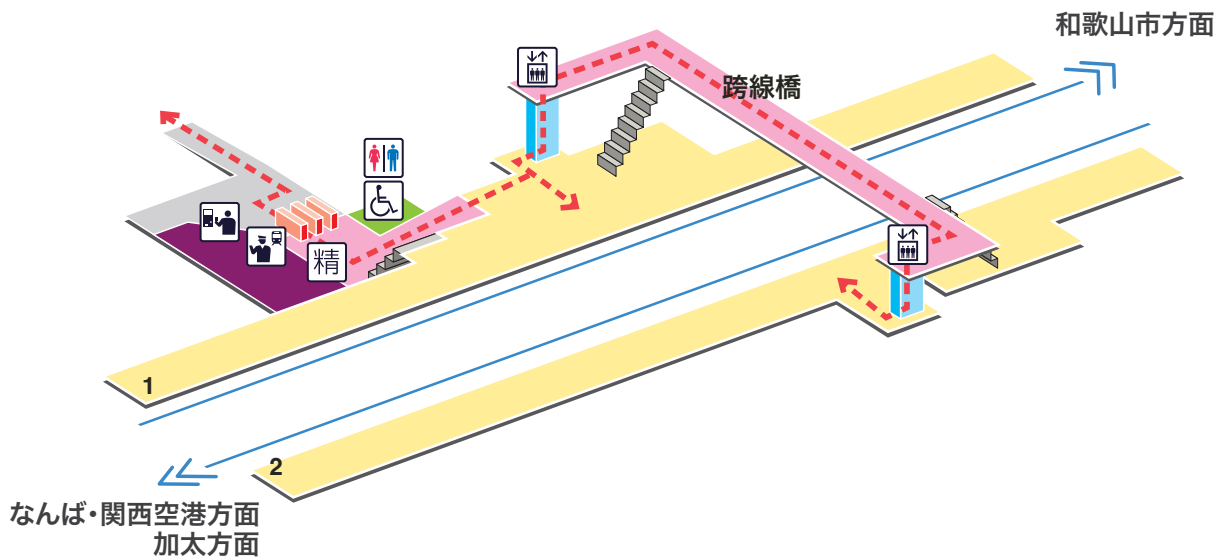

紀ノ川駅 きのかわ Kinokawa

凡例

- | | | | | |
|--------------|-------------|------------------|---------|----------|
| トイレ | きっぷうりば | ホーム行きエレベーター | 売店 | バスのりば |
| 車いす
対応トイレ | 定期券うりば | 地上行きエレベーター | 待合室 | タクシーのりば |
| 駅事務室 | 特急券うりば | エスカレーター | ATM | バリアフリー経路 |
| 定期券券売機 | 特急券券売機 | 車いす対応
エスカレーター | コインロッカー | |
| 精算機 | 車いす対応
階段 | スロープ | | |