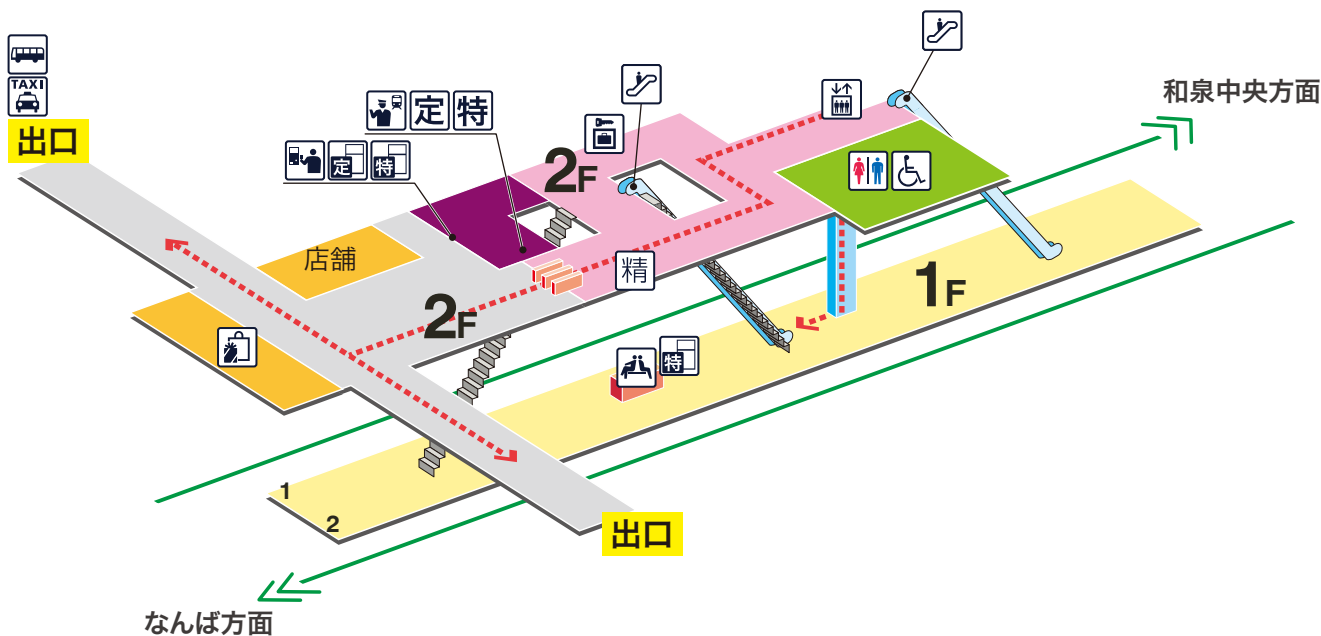

# 母・美木多駅 とが・みきた Toga-Mikita

## 凡例

- |              |          |                  |         |          |
|--------------|----------|------------------|---------|----------|
| トイレ          | きっぷうりば   | ホーム行きエレベーター      | 売店      | バスのりば    |
| 車いす<br>対応トイレ | 定 定期券うりば | 地上行きエレベーター       | 待合室     | タクシーのりば  |
| 駅事務室         | 特 特急券うりば | エスカレーター          | ATM ATM | バリアフリー経路 |
|              | 定 定期券券売機 | 車いす対応<br>エスカレーター | コインロッカー |          |
|              | 特 特急券券売機 | 車いす対応<br>階段      |         |          |
|              | 精 精算機    | スロープ             |         |          |