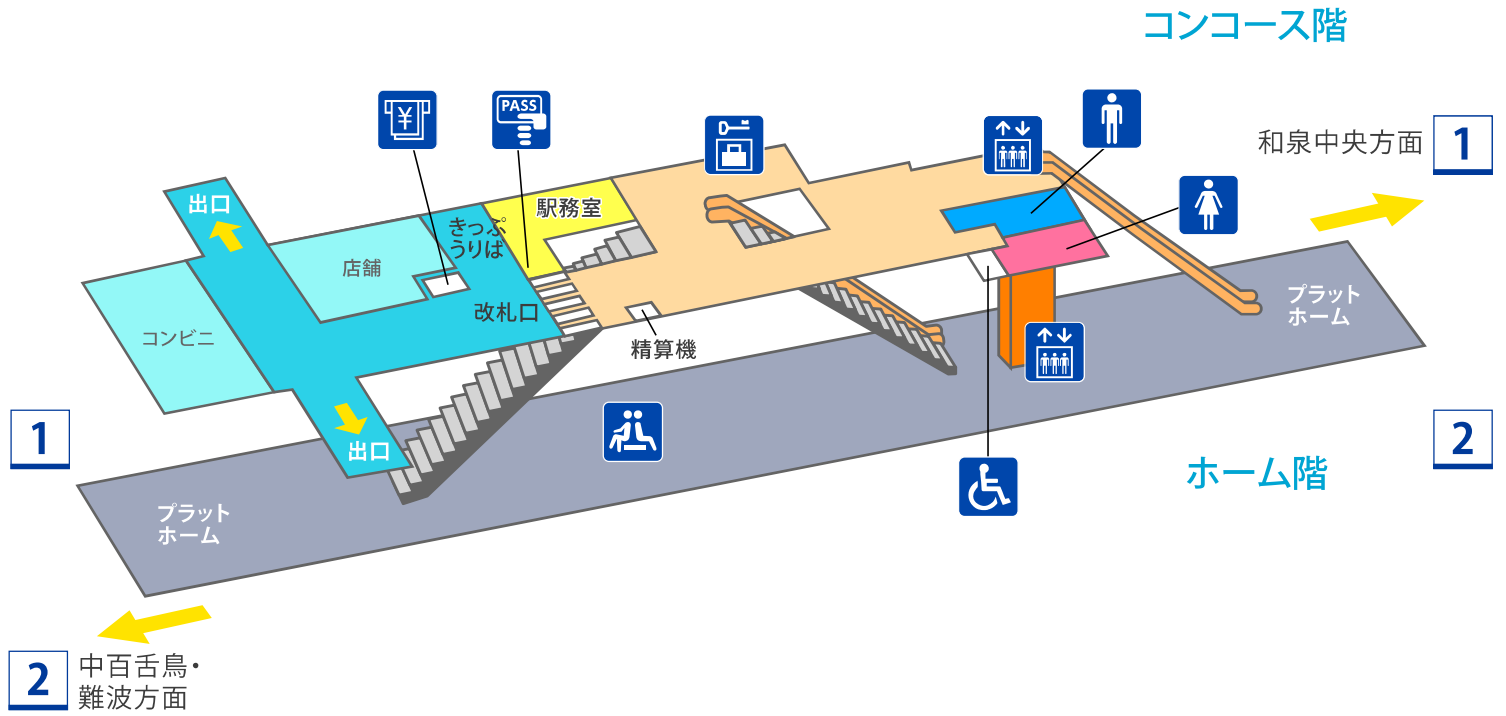

梅・美木多駅構内ご案内

凡 例

プラットフォーム 改札口 駅務室 店舗・コンビニ

キャッシュコーナー
ATM

定期券売場
Pass Tickets

お手洗い
Lavatory

コインロッカー
Coin Lockers

エレベーター
Elevator

待合室
Waiting Room