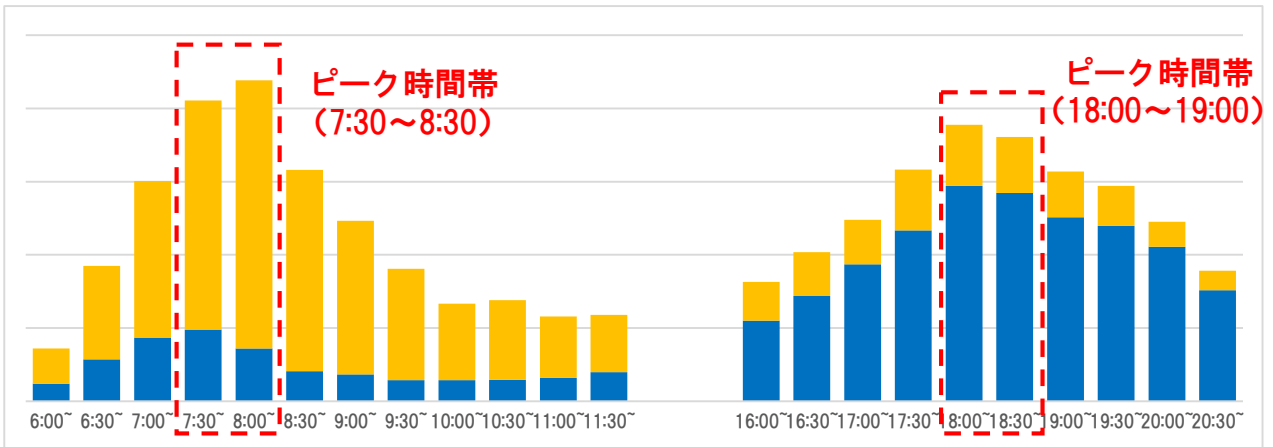

～主要駅の時間帯別ご利用状況について～

新型コロナウイルス感染症の拡大防止のため、時差通勤やピーク時間帯を避けた駅の利用にご協力いただきますようお願いいたします。

■ … 改札機出場
■ … 改札機入場

なんば駅

新今宮駅

天下茶屋駅

堺駅

堺東駅

※6月7日～6月11日の改札機利用データ（平均値）を基に作成したグラフです。
 ※情報は定期的に更新します。