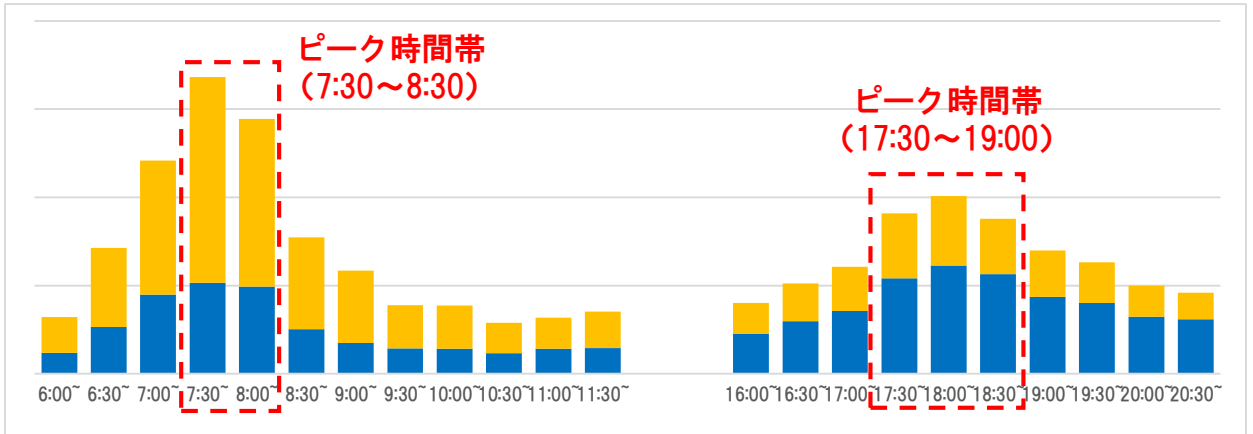

～主要駅の時間帯別ご利用状況について～

新型コロナウイルス感染症の拡大防止のため、時差通勤やピーク時間帯を避けた駅の利用にご協力いただきますようお願いいたします。

■ … 改札機出場
■ … 改札機入場

なんば駅

新今宮駅

天下茶屋駅

堺駅

堺東駅

※2022年12月5日～12月9日の改札機利用データ（平均値）を基に作成したグラフです。
 ※情報は定期的に更新します。