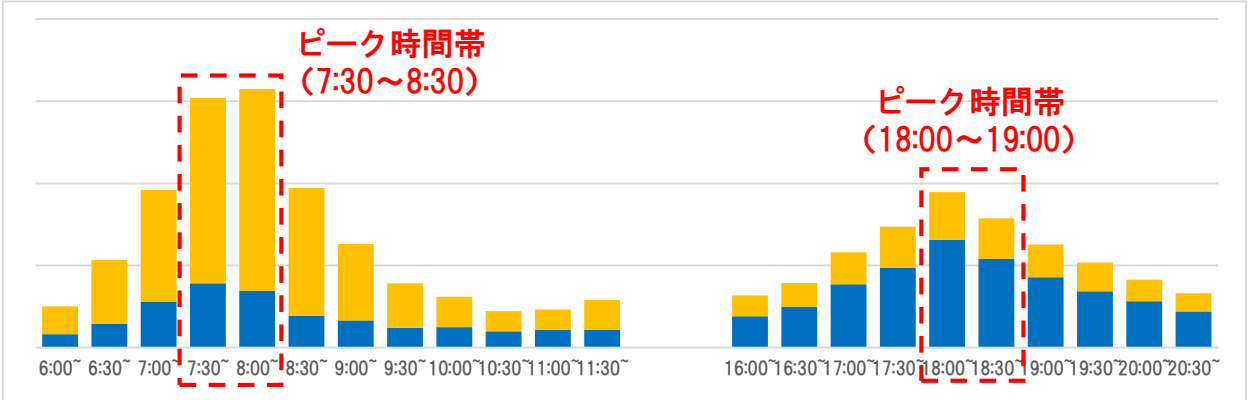

～主要駅の時間帯別ご利用状況について～

新型コロナウイルス感染症の拡大防止のため、時差通勤やピーク時間帯を避けた駅の利用にご協力いただきますようお願いいたします。

■ … 改札機出場
■ … 改札機入場

なんば駅

新今宮駅

天下茶屋駅

堺駅

堺東駅

※2022年12月5日～12月9日の改札機利用データ（平均値）を基に作成したグラフです。
 ※情報は定期的に更新します。