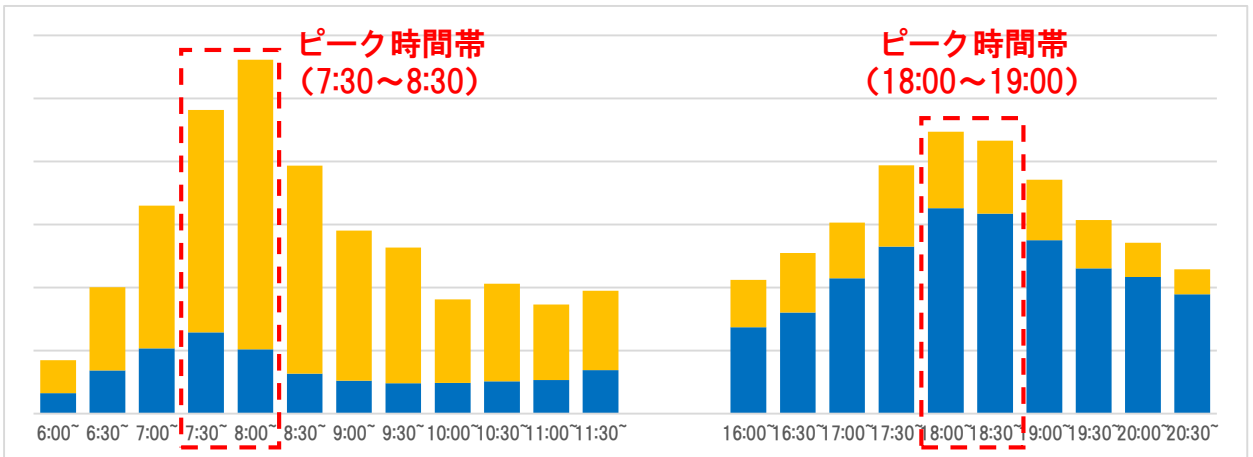

～主要駅の時間帯別ご利用状況について～

新型コロナウイルス感染症の拡大防止のため、時差通勤やピーク時間帯を避けた駅の利用にご協力いただきますようお願いいたします。

■ … 改札機出場
■ … 改札機入場

なんば駅

新今宮駅

天下茶屋駅

堺駅

堺東駅

※2022年12月5日～12月9日の改札機利用データ（平均値）を基に作成したグラフです。
 ※情報は定期的に更新します。