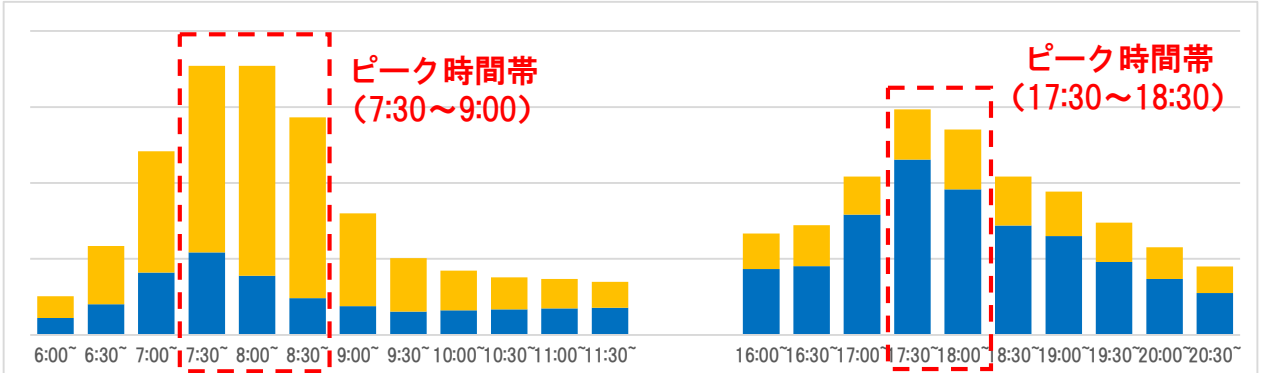

～主要駅の時間帯別ご利用状況について～

新型コロナウイルス感染症の拡大防止のため、時差通勤やピーク時間帯を避けた駅の利用にご協力いただきますようお願いいたします。

■ … 改札機出場
■ … 改札機入場

なんば駅

新今宮駅

天下茶屋駅

堺駅

堺東駅

※6月7日～6月11日の改札機利用データ（平均値）を基に作成したグラフです。
 ※情報は定期的に更新します。