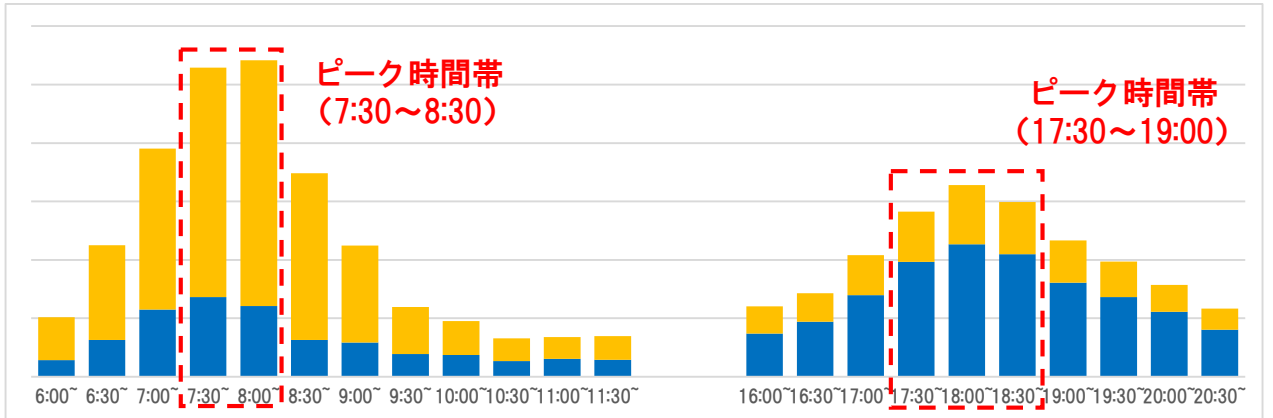

～主要駅の時間帯別ご利用状況について～

新型コロナウイルス感染症の拡大防止のため、時差通勤やピーク時間帯を避けた駅の利用にご協力いただきますようお願いいたします。

■ … 改札機出場
■ … 改札機入場

なんば駅

新今宮駅

天下茶屋駅

堺駅

堺東駅

※6月7日～6月11日の改札機利用データ（平均値）を基に作成したグラフです。
 ※情報は定期的に更新します。