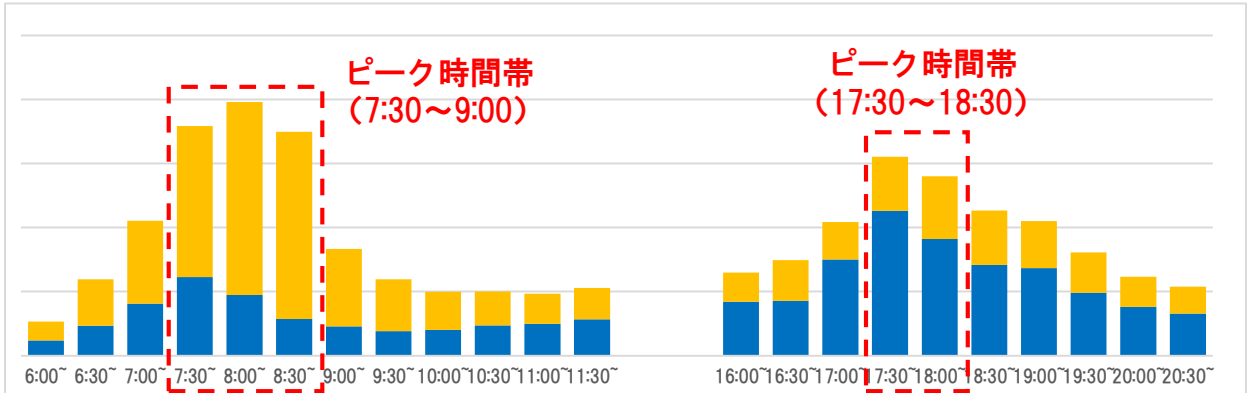

～主要駅の時間帯別ご利用状況について～

新型コロナウイルス感染症の拡大防止のため、時差通勤やピーク時間帯を避けた駅の利用にご協力いただきますようお願いいたします。

■ … 改札機出場
■ … 改札機入場

なんば駅

新今宮駅

天下茶屋駅

堺駅

堺東駅

※2022年12月5日～12月9日の改札機利用データ（平均値）を基に作成したグラフです。
 ※情報は定期的に更新します。