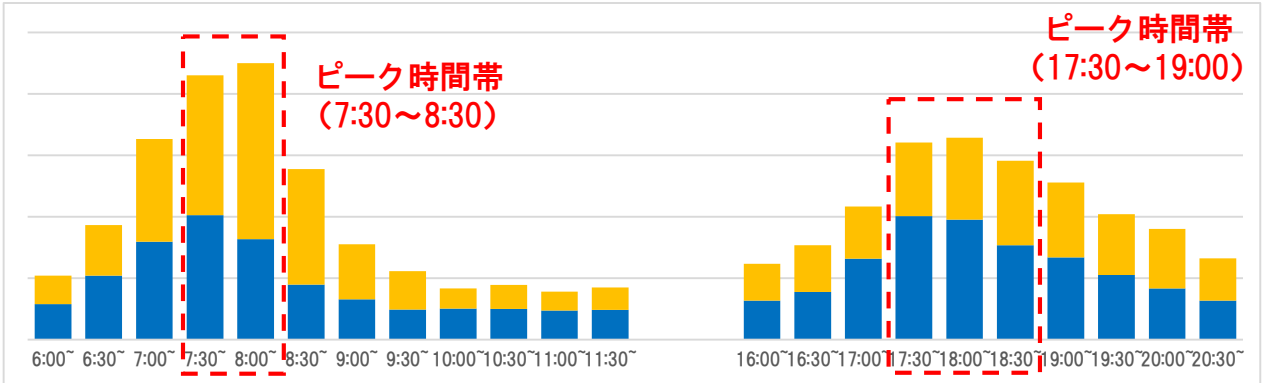

～主要駅の時間帯別ご利用状況について～

新型コロナウイルス感染症の拡大防止のため、時差通勤やピーク時間帯を避けた駅の利用にご協力いただきますようお願いいたします。

■ … 改札機出場
■ … 改札機入場

なんば駅

新今宮駅

天下茶屋駅

堺駅

堺東駅

※6月7日～6月11日の改札機利用データ（平均値）を基に作成したグラフです。
 ※情報は定期的に更新します。