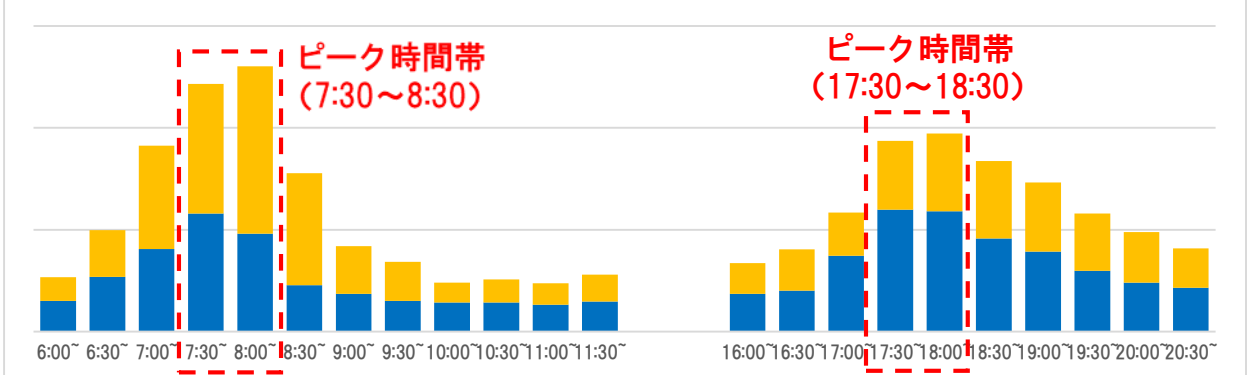

～主要駅の時間帯別ご利用状況について～

新型コロナウイルス感染症の拡大防止のため、時差通勤やピーク時間帯を避けた駅の利用にご協力いただきますようお願いいたします。

■ … 改札機出場
■ … 改札機入場

なんば駅

新今宮駅

天下茶屋駅

堺駅

堺東駅

※2022年12月5日～12月9日の改札機利用データ（平均値）を基に作成したグラフです。
 ※情報は定期的に更新します。