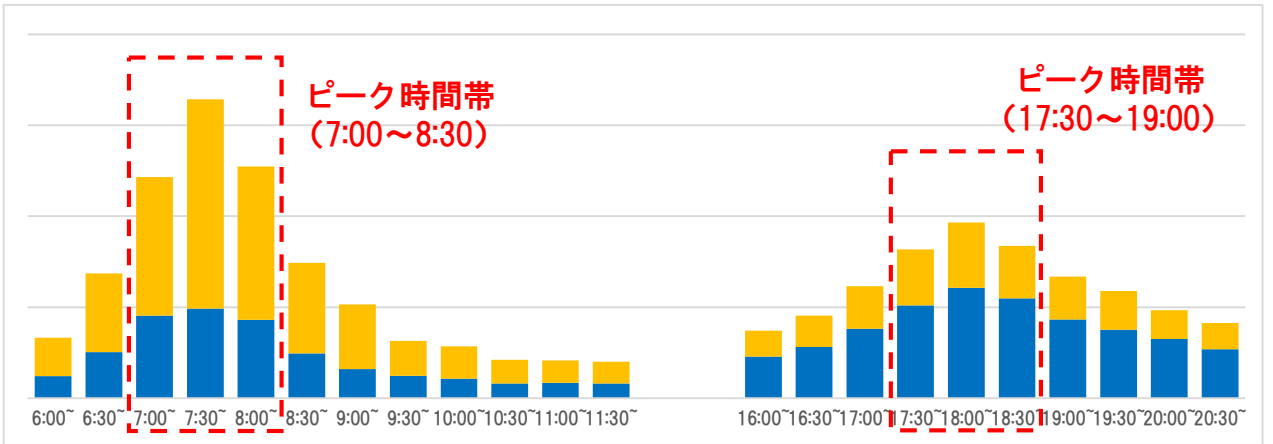

～主要駅の時間帯別ご利用状況について～

新型コロナウイルス感染症の拡大防止のため、時差通勤やピーク時間帯を避けた駅の利用にご協力いただきますようお願いいたします。

■ … 改札機出場
■ … 改札機入場

なんば駅

新今宮駅

天下茶屋駅

堺駅

堺東駅

※6月7日～6月11日の改札機利用データ（平均値）を基に作成したグラフです。
 ※情報は定期的に更新します。