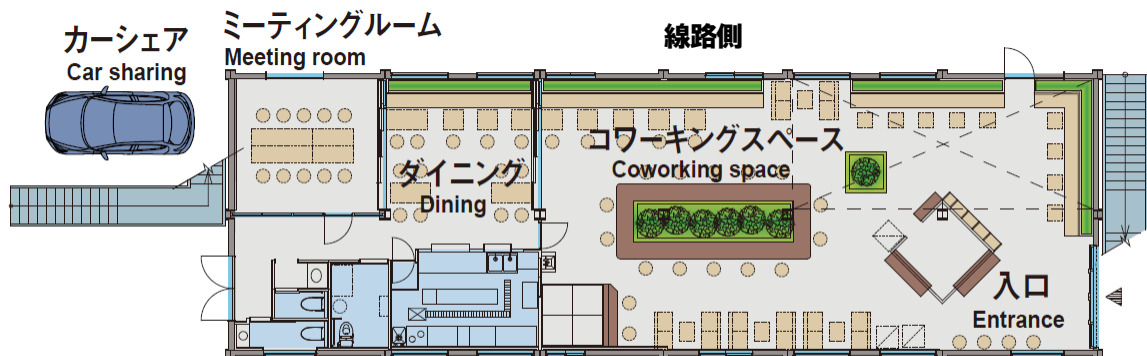

「ポートフォリオ」2階（イメージ）

- 施設名称 ポートフォリオ
- 運営 株式会社ポートフォリオ
- 所在地 大阪府貝塚市海塚1丁目1-23（南海本線・貝塚駅西口すぐ）
- 営業開始日 2021年7月1日（木）
- 営業時間 9時～21時 ※毎月第1木曜日、お盆、年末年始は休業
- 規模 地上2階
- U R L <https://www.portfolio-inc.net/>
- サービス コワーキングスペースの提供、マッチング、第二創業／新規事業支援、商談会、住所登録、イベント開催等
- 料金（税込）

● 設備

1階 「誰でも利用できるコワーキング・カフェスペース」

コワーキングスペース/定員約60人：Wi-Fi・電源を備えたワークスペース

ダイニングスペース/定員約18人：軽食・カフェ利用可能

ミーティングルーム/定員約10人：大型モニターなども利用可能

カーシェア：会員の営業車として利用可能

道路側

1F PLAN

2階 「ビジネスシーンで活用できる、貝塚の産業活性化拠点」

コラボレーションスペース：商談会・イベント開催など、用途に応じて机のレイアウトなどを自由に変えることができるスペース

オンラインブース/定員約12人：WEB会議や集中作業向きのブース

リラックススペース/定員約16人

<参考：イベント情報>

● 南海電鉄とポートフォリオ社が連携して行う取組みについて

今後も、南海電鉄とポートフォリオ社が連携し、自治体・地元企業などとともに地元企業のマッチング、第二創業支援などに取り組み、沿線企業や産業の活性化を目指します。現在予定している取組みは以下の通り。