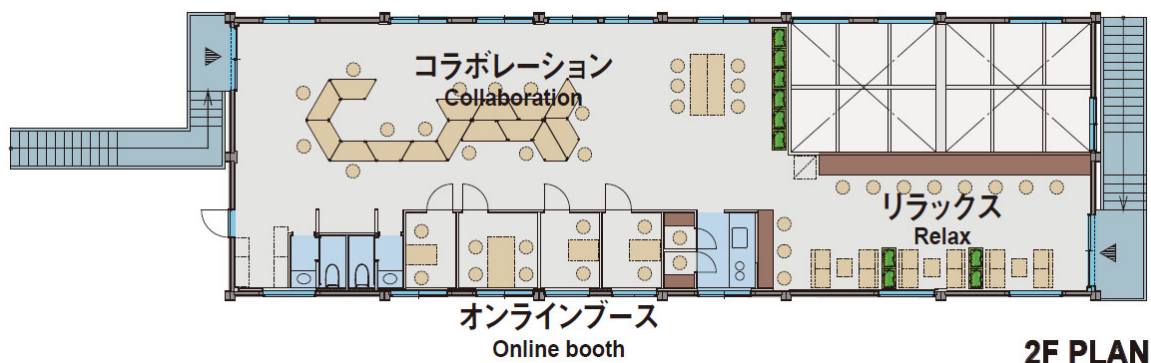

● 設備

1階 「誰でも利用できるコワーキング・カフェスペース」

コワーキングスペース/定員約60人：Wi-Fi・電源を備えたワークスペース

ダイニングスペース/定員約18人：軽食・カフェ利用可能

ミーティングルーム/定員約10人：大型モニターなども利用可能

カーシェア：会員の営業車として利用可能

道路側

1F PLAN

2階 「ビジネスシーンで活用できる、貝塚の産業活性化拠点」

コラボレーションスペース：商談会・イベント開催など、用途に応じて机のレイアウトなどを自由に変えることができるスペース

オンラインブース/定員約12人：WEB会議や集中作業向きのブース

リラックススペース/定員約16人

<参考：イベント情報>

● 南海電鉄とポートフォリオ社が連携して行う取組みについて

今後も、南海電鉄とポートフォリオ社が連携し、自治体・地元企業などとともに地元企業のマッチング、第二創業支援などに取り組み、沿線企業や産業の活性化を目指します。現在予定している取組みは以下の通り。