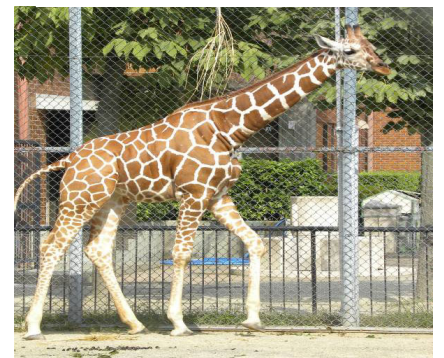

みさき公園のキリン「センイチ」にお嫁さんがやってきます 京都市動物園より「音羽」が来園決定！！

南海電鉄(社長：亙 信二)が経営する「みさき公園」(園長：三谷 良昭)では、京都市動物園で昨年誕生したメスのアミメキリン「音羽(オトワ)」をブリーディングローン契約(繁殖を目的とした貸借契約)により借り受けることとなりました。

そしてこのたび、「音羽」が平成22年11月15日(月)に来園することが決定。現在、園内で飼育しているオスのアミメキリン「センイチ」との繁殖を目指します。詳細は以下のとおりです。

1. アミメキリン「音羽(オトワ)」について

- (1) 愛称 音羽(オトワ)
- (2) 性別 メス
- (3) 誕生日 平成21年7月11日
京都市動物園生まれ
- (4) 両親 父「清水(キヨミズ)」(京都市動物園在籍)
母「未来(ミライ)」(京都市動物園在籍)
※音羽は第二子となります。

▼▲ 音羽(京都市動物園撮影)

2. 来園日

- 平成22年11月15日(月)
- ※動物の状況により、延期になる場合があります。

<キリン「音羽」の一般公開について>

キリン「音羽」の一般公開は11月下旬に予定しております。詳細は後日ご案内します。

参 考

1. アミメキリンについて

(英名 Reticulated Giraffe 学名 *Giraffa camelopardalis reticulata*)

サハラ砂漠以南のサバンナ地帯で、通常1頭の雄に2～3頭の雌とその子どもたちで群れを作って住んでいます。角は雌雄ともあり、突起した骨が毛の生えた皮膚で包まれています。現生動物で一番背が高く、雄では5m以上になります。長い首は、高い場所の食べ物を食べられるように適応したためといわれており、肉食獣の接近をいち早く知ることにも役立っています。頸椎(首の骨)の数は人間や他の哺乳類と同じ7個です。