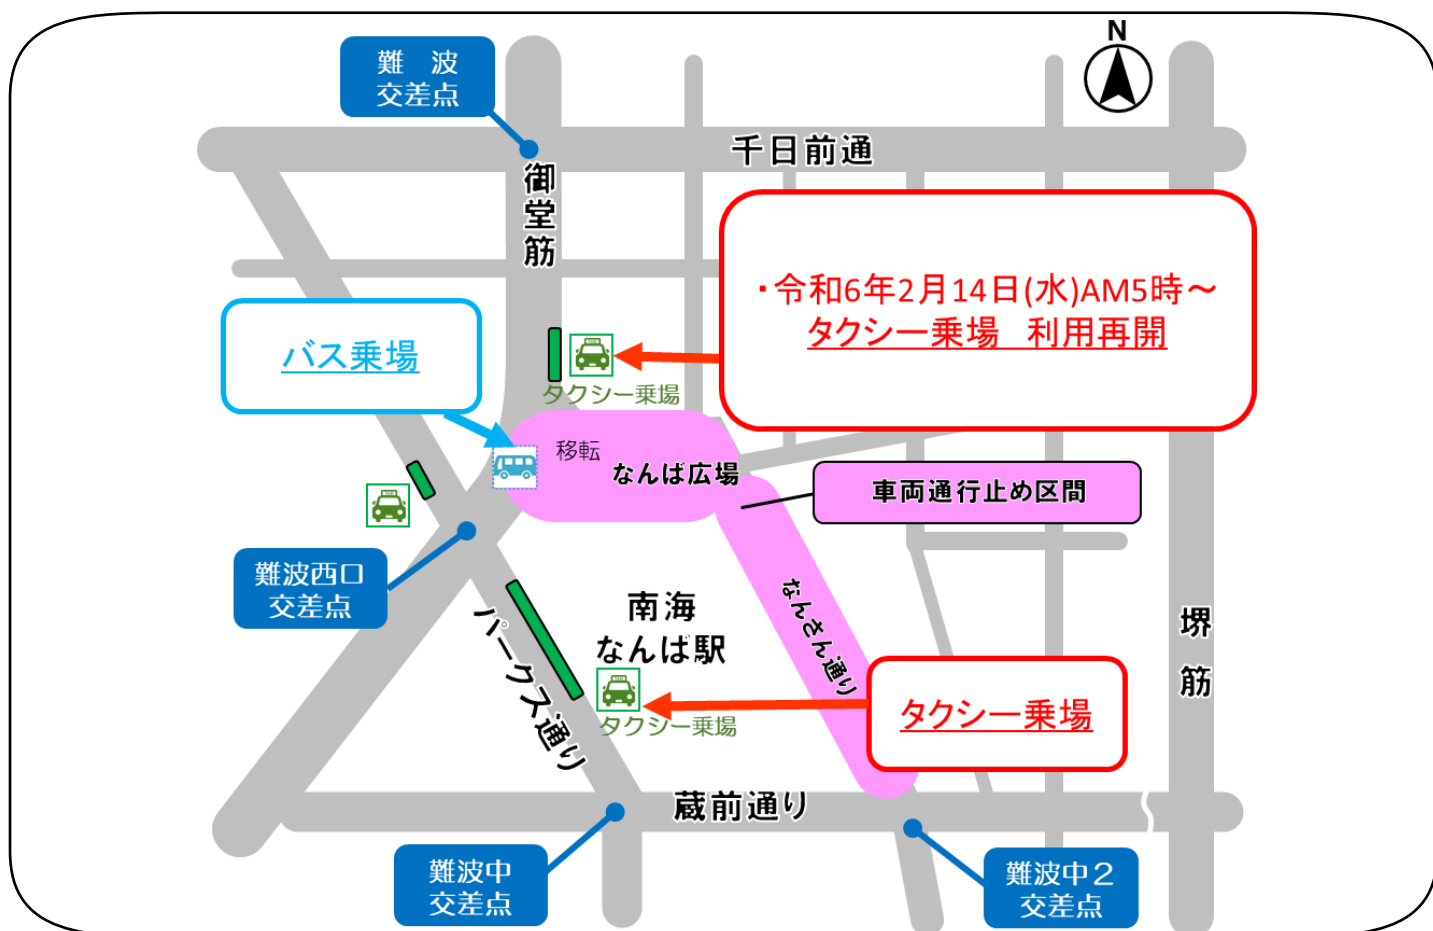

なんば駅北側タクシー乗場の 利用再開について(お知らせ)

◆なんば駅周辺における空間再編推進事業に伴い、
タクシー乗場を一時休止いたしました。
2月14日(水)午前5時より利用再開いたします。

タクシー乗場をご利用の皆様におかれましては、長期間にわたり、
ご不便をおかけいたしました。

引き続き、事業へのご理解とご協力をお願いいたします。

お問い合わせ先

事業者:南海電気鉄道(株) 070-7823-1390 施工者:大林道路(株) 06-6684-8003
営業時間 平日 9:00-17:50 営業時間 平日 8:00-18:00
(工事専用ダイヤル)