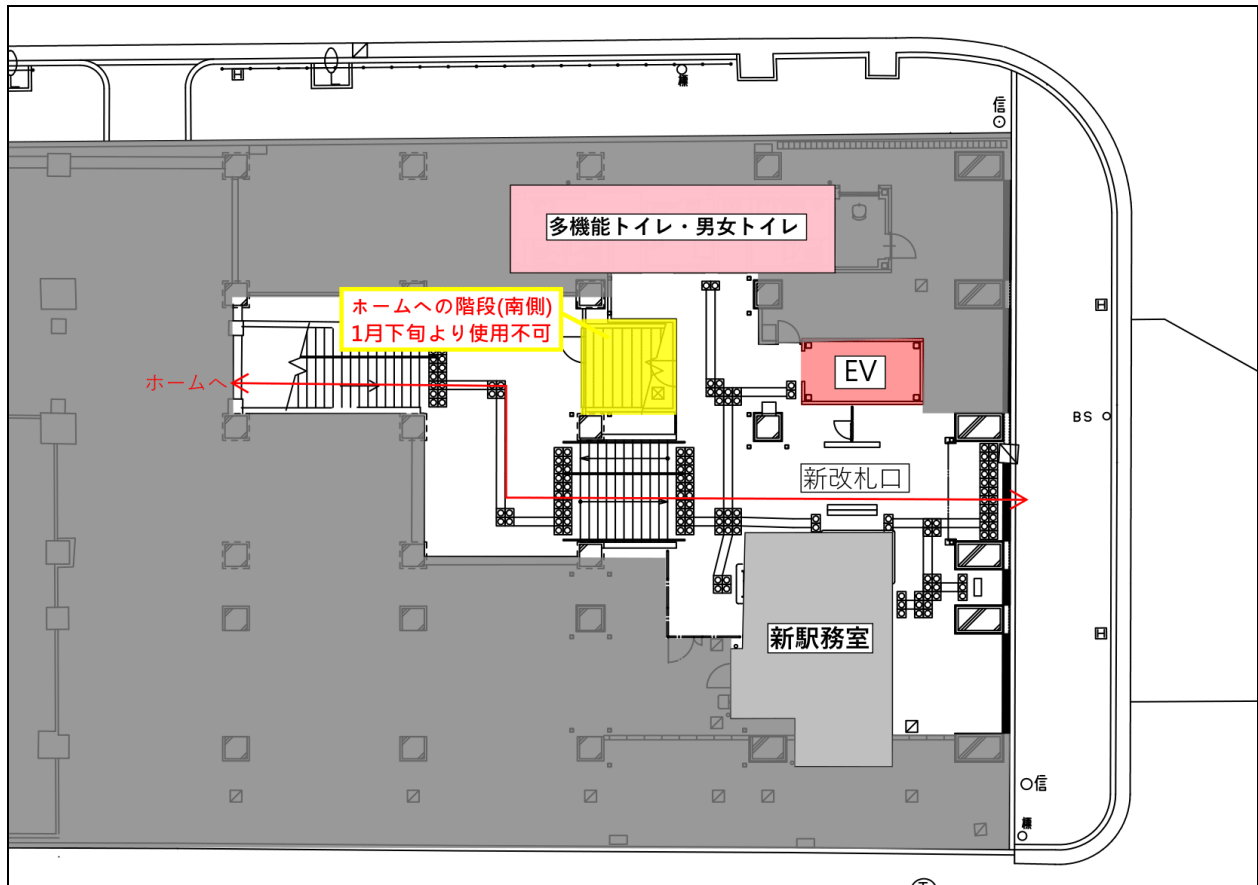

※工事に伴いホームへの階段(南側)を撤去いたします。1月下旬よりご使用いただけません。ご不便おかけしますがご理解のほどよろしくお願いいたします。

【設置設備】

- ・エレベーター(15人乗り) 1基
- ・多機能トイレ 1箇所
- ・男女トイレ(洋式・温水洗浄便座付)

※男女トイレ整備に伴い既存のトイレは廃止します

【供用開始予定日】

2023年12月末

以上