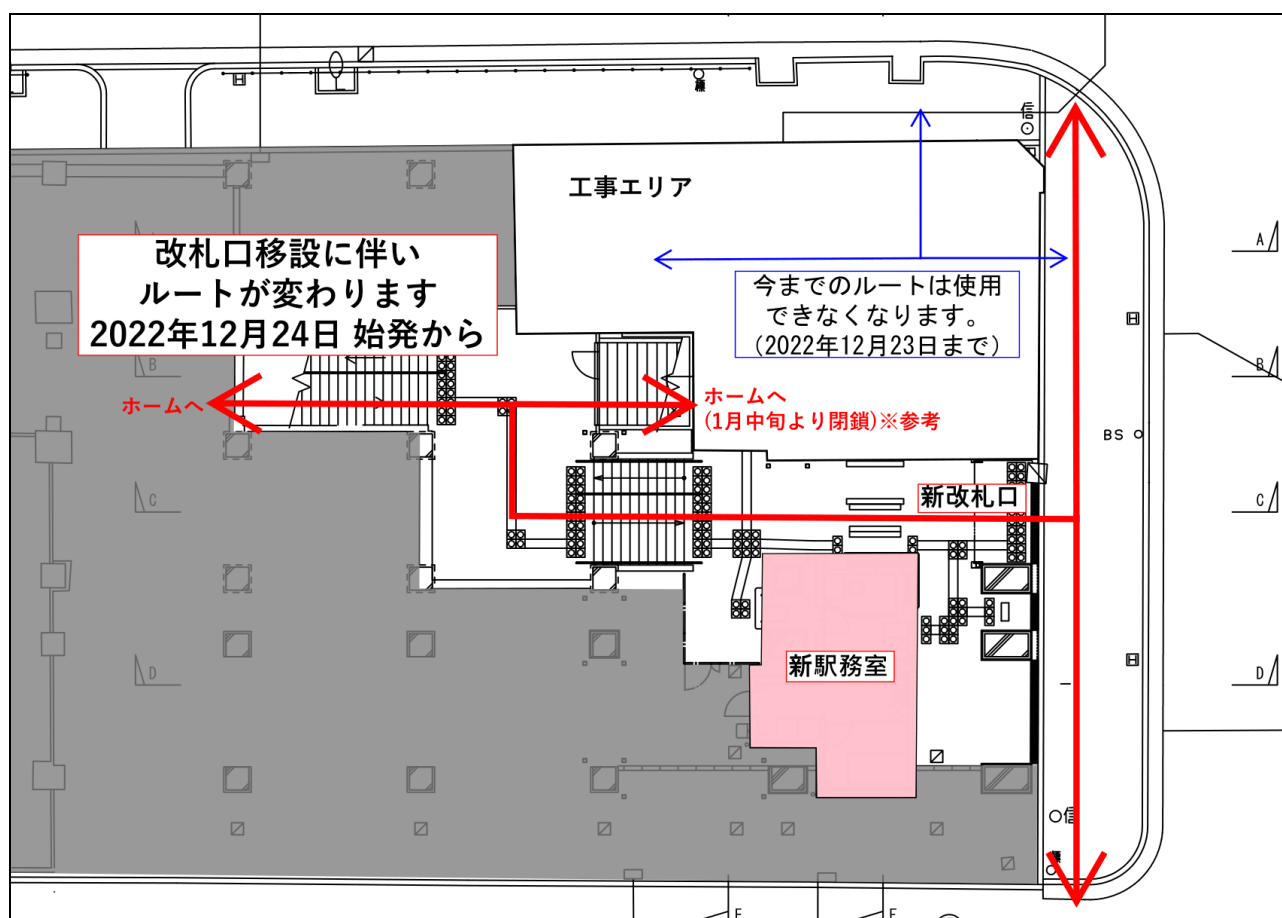

今宮戎駅 改札口移設に伴うルート変更について

当社では、2022年5月から今宮戎駅のバリアフリー化設備整備工事を推進しています。
工事の第一段階として、改札口を移設いたしますのでお知らせいたします。

1. 改札口移設日時

2022年12月24日(土)始発から

新改札は赤矢印のルートをご利用ください。

(参考)今宮戎駅バリアフリー化設備整備工事について

工事エリア内では引き続き今宮戎駅バリアフリー化設備整備工事に取り組んでまいります。工事の詳細は下記のとおりです。

※工事に伴いホームへの階段(南側)を撤去いたします。1月下旬よりご使用いただけません。ご不便おかけしますがご理解のほどよろしくお願いいたします。

【設置設備】

- ・エレベーター(15人乗り) 1基
- ・多機能トイレ 1箇所
- ・男女トイレ(洋式・温水洗浄便座付)

※男女トイレ整備に伴い既存のトイレは廃止します

【供用開始予定日】

2023年12月末

以上