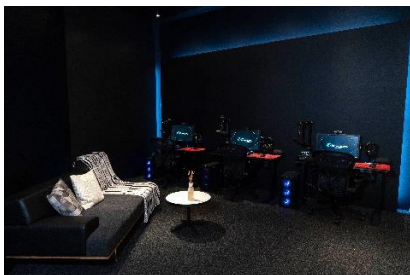

ENTER FORCE.36 ブートキャンプ参加選手について

【出場選手】

Aimbot(エイムボット)、ILY(イリー)、Cinap(シナップ)

【コーチ】

aAwesomeGuy(オーサムガイ)

Apex Legends™ Global Series Year 4 Championship は、Apex Legends 競技シーンの 1 年間を締めくくる最終決戦であり、世界中からわずか 40 チームのみが出場できる世界大会です。

【コーチ / aAwesomeGuy からのコメント】

日本でのブートキャンプにご協力くださることに心より感謝申し上げます。e スタジアムなんば本店で提供された優れた練習環境のおかげで、選手たちが最高のコンディションで準備することができます。ENTER FORCE.36 は、大阪の皆様からの熱い応援を受けて、札幌で開催されるチャンピオンシップで良い成果を出せるよう最善を尽くします。

【選手 / ILY からのコメント】

e スタジアムでブートキャンプを実施してくれた大阪と、すべてのオフィシャルパートナーの皆様に感謝いたします。考え得る最上の PC スペックが備わっている最高の環境です。ブートキャンプで多くの練習をこなし、札幌で開かれるチャンピオンシップで良い姿をお見せします。

e スタジアムなんば本店「プライベートコンセプトルーム」について

(1)施設名 e スタジアムなんば本店 ※施設詳細・料金体系は[こちら](#)から

〒556-0011 大阪府大阪市浪速区難波中2丁目 10-70 なんばパークス 1F

(2)キャンプ会場 プライベートコンセプトルーム / エグゼクティブプライベートコンセプトルーム

(4)設備詳細 世界大会で使用される機材スペックと同等のデバイスを完備した“プライベートコンセプトルーム”は、より快適な e スポーツをプレイが可能です。また、お客様のご要望に応じたデザインやレイアウトにてご利用いただくことも可能となり、お一人で非日常空間をお楽しみいただくことはもちろん、チームやご友人同士で特別なひとときをお過ごしいただけます。

(左)エグゼクティブプライベートコンセプトルーム (中央)プライベートコンセプトルーム 各ルーム PC5 台設置

[PC] Revok Type eST-B CPU: Intel Core i9-14900KS GPU: Nvidia GeForce RTX4090 メモリ: DDR5 64GB [モニター] ZOWIE XL2566K 24.1 型 540Hz

【本件に関するお問い合わせ先】

e スタジアム株式会社 広報担当 [TEL] 06-4980-0476