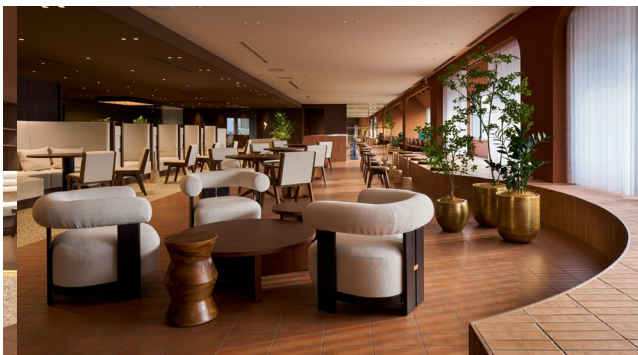

**LOUNGE①**

心地よい光や緑の要素を取り入れた裏庭のようなラウンジ空間。ランチや少人数での打合せなど多様なシーンでご利用いただける空間です。

**LOUNGE②**

ゆるやかに仕切られたソロワーク空間。集中して作業したいときや、ひとりでゆっくりとランチを楽しみたいときなどにもご利用いただけるエリアです。