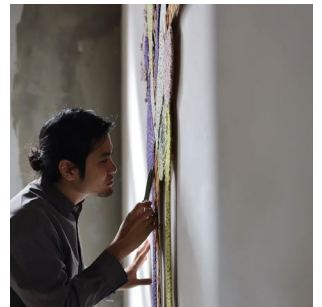

bulbus SYO TANii / 谷井 聖氏

※順不同

施設概要

施設名	PARKS TOWER (パークスタワー) 7階 従業員専用ラウンジ・会議室「PARKS PATIO」
オープン日	2026年4月1日(水)
利用者	パークスタワー入居企業従業員

PARKS TOWER (パークスタワー)

所在地	大阪市浪速区難波中2丁目10番70号
規模	地下3階、地上30階、搭屋2階
竣工日	2003年8月
公式ホームページ	https://nambaparks.com/parks_tower/profile.html