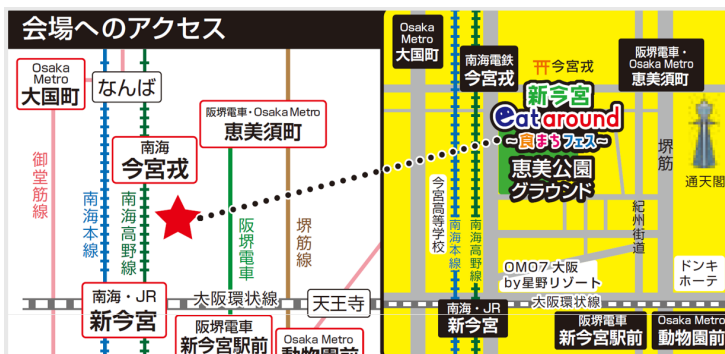

2024年10月1日
新今宮駅周辺観光まちづくり推進協議会
南海電気鉄道株式会社
西日本旅客鉄道株式会社

第3回 新今宮 eat around ～食まちフェス～

新今宮駅周辺観光まちづくり推進協議会は、新今宮駅周辺を国際交流地域としてソフト・ハードの施策に取り組み、大阪を代表する集客エリアとして賑わいの創出を図るべく、観光まちづくりの推進に取り組んでいます。

今年度も第2回と同様に「食」「遊」「交流」をキーワードに、キッチンカーや屋台での下町情緒豊かな「食」、エアードームや射的、スーパーボールなどの「遊」、馬やポニー、ニワトリとの触れ合い、バルーンアートのワークショップや実演を通じた「交流」などで楽しんでいただくプログラムを用意します。

1. イベント名

第3回 新今宮 eat around ～食まちフェス～

2. 実施期間

2024年10月19日（土）・10月20日（日）11：00～17：00

3. 場所

新今宮駅北側：恵美公園グラウンド（入場無料）

4. 関係者

(1) 主催

新今宮駅周辺観光まちづくり推進協議会

（会員構成：大阪市高速電気軌道株式会社、南海電気鉄道株式会社、西日本旅客鉄道株式会社、株式会社星野リゾート、株式会社ジェイコムウエスト）

恵美地域活動協議会、恵美地区社会福祉協議会、恵美連合振興町会

(2) 協力

浪速警察署、大阪市経済戦略局、浪速区役所、大阪商工会議所

株式会社ティーエフエー、株式会社インプリージョン、大阪神農商業協同組合

5. 対象者

お子様（保護者同行でお願いします）からご家族、お友達、老若男女、問わずどなたでも楽しんでいただけます。