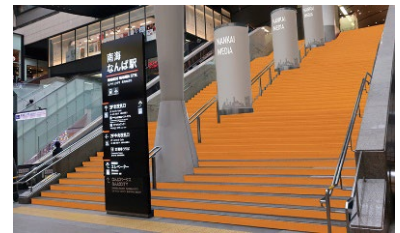

2023年11月24日  
南海電気鉄道株式会社

大阪・関西万博の開幕500日前記念  
難波駅を大阪・関西万博ラッピングで彩ります！

南海電気鉄道株式会社(社長:岡嶋 信行、以下「南海電鉄」)では、2025年日本国際博覧会(大阪・関西万博)の開幕500日前を記念して、機運をより一層盛り上げるべく、難波駅を大阪・関西万博の公式キャラクター「ミヤクミヤク」などのデザインに装飾します。

- 期間: 11月27日(月)～12月10日(日)
- 場所: (1)なんば駅大階段となんばピラーをラッピングします。

「ミヤクミヤク」が難波駅をジャック

- (2)なんばギャラリーツインビジョン、南海ADビジョン  
(難波駅3F 改札)で映像を映し出します。

(映像内容)

[Expo2025 大阪・関西万博\(@expo2025japan\)](https://www.instagram.com/expo2025japan/) ・ Instagram 写真と動画

以上