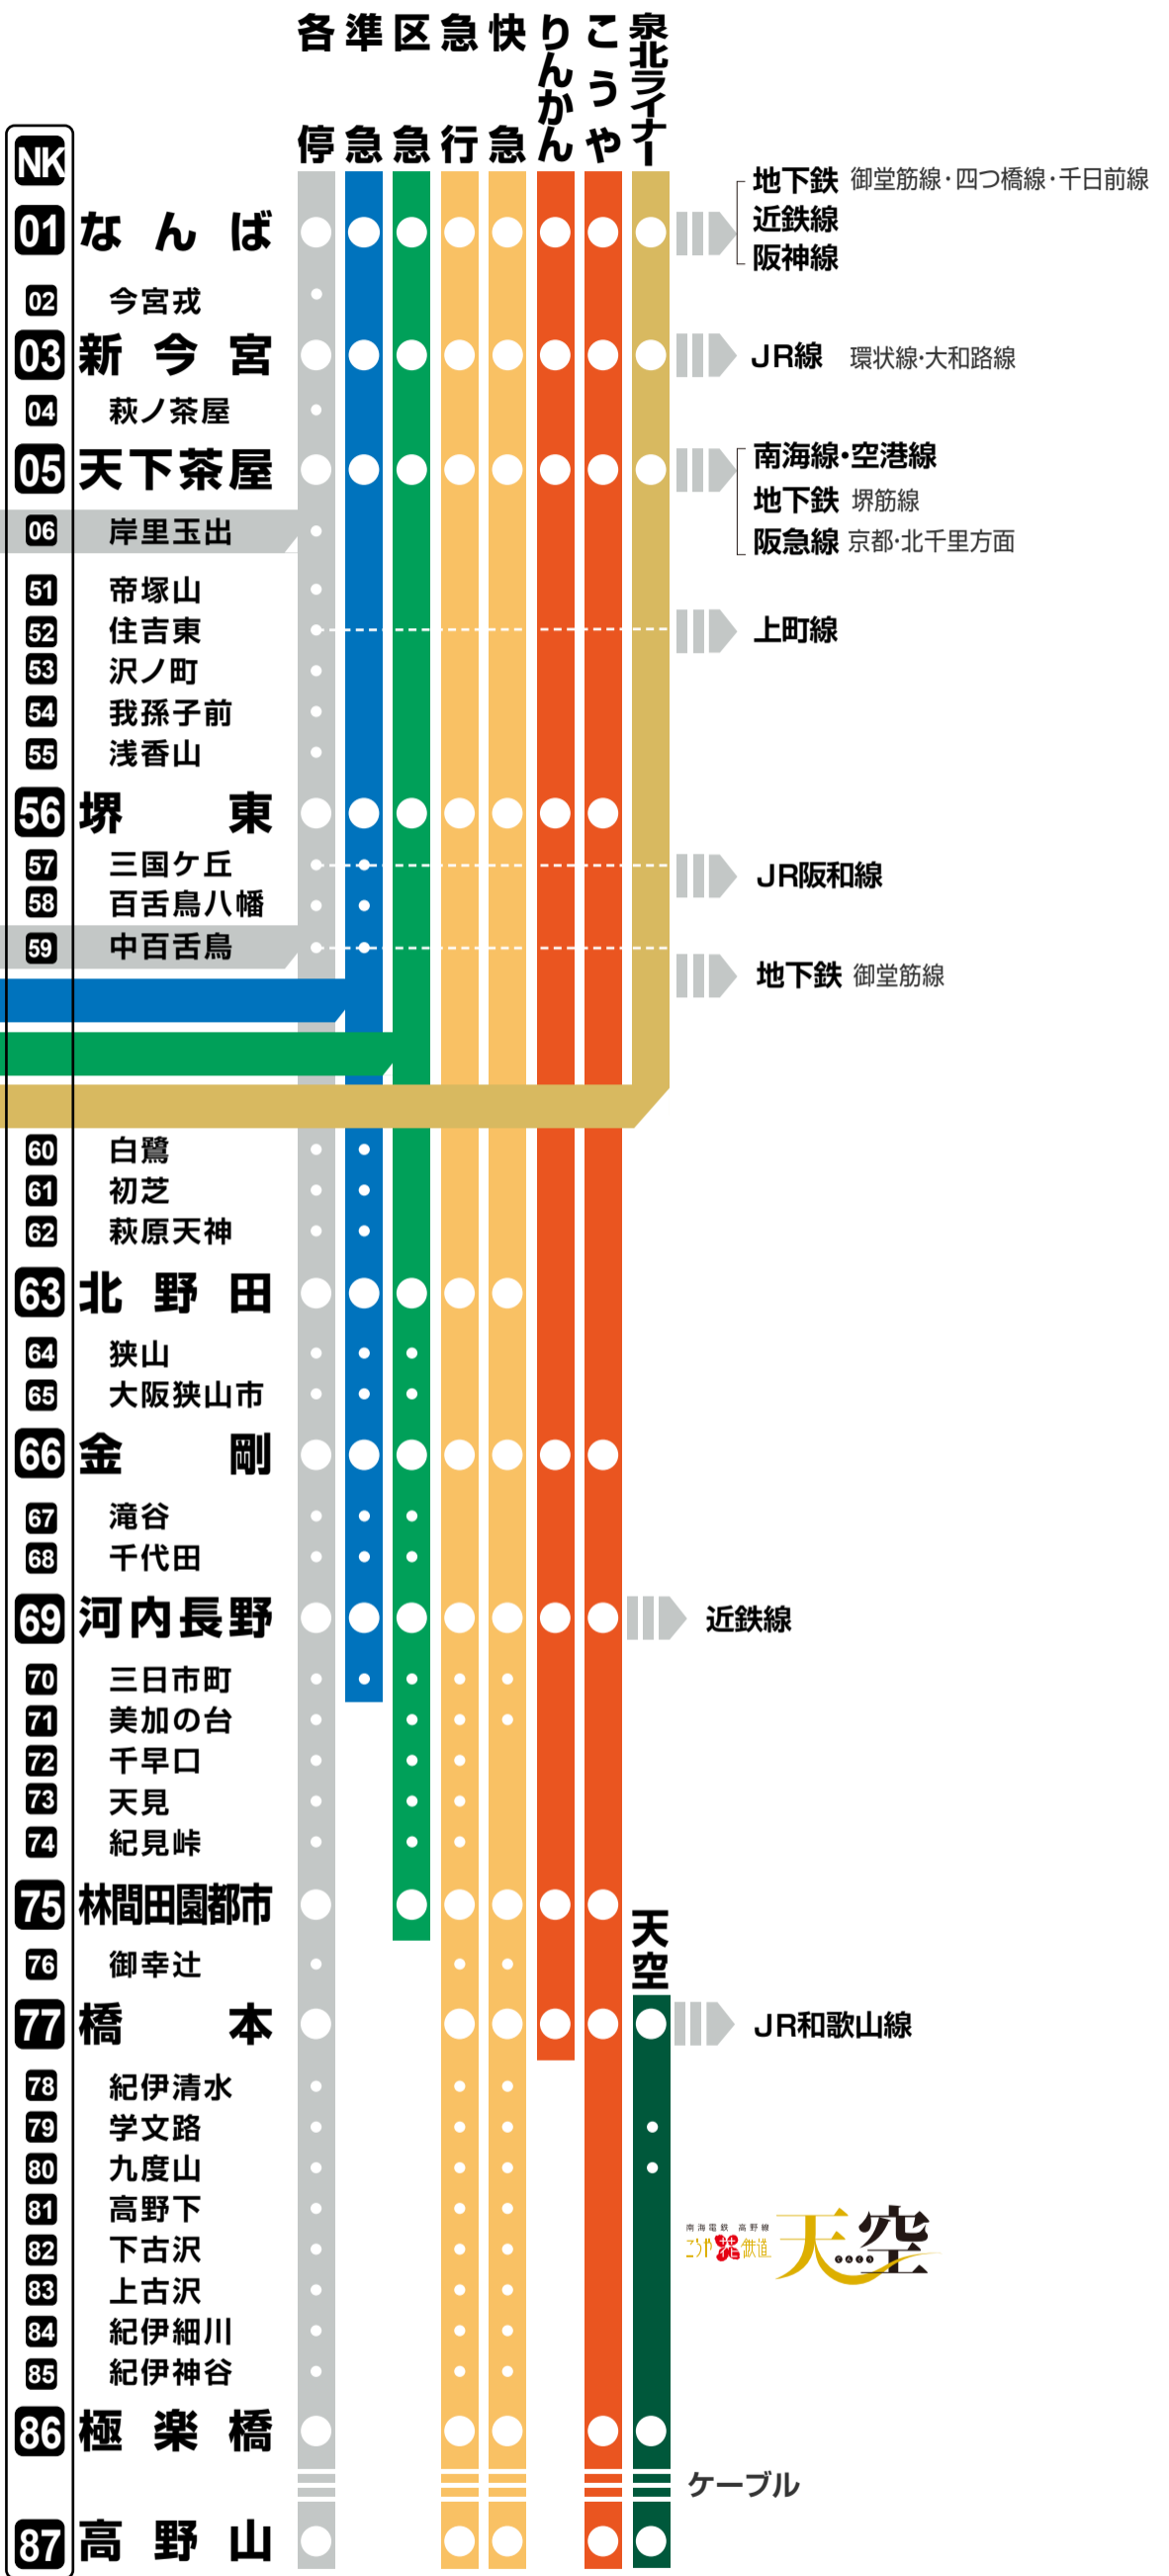

高野線

KOYALINE

泉北高速線

泉北高速線の各駅情報は、泉北高速鉄道のホームページをご覧ください。 →

アイコンの説明

NK 鉄道会社コード Railway code
NK—南海電気鉄道 NANKAI RAILWAY

SB 泉北高速線 SEMBOKUKŌSOKU LINE

01 駅番号 Station number