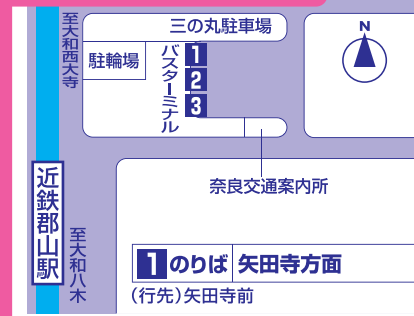

近鉄郡山駅バスのご案内

- 1のりば 矢田寺方面 (行先) 矢田寺前
- 2のりば 法隆寺方面 (行先) 法隆寺前
- 3のりば 西の京・奈良公園方面 (行先) 春日大社本殿[東大寺大仏殿経由]