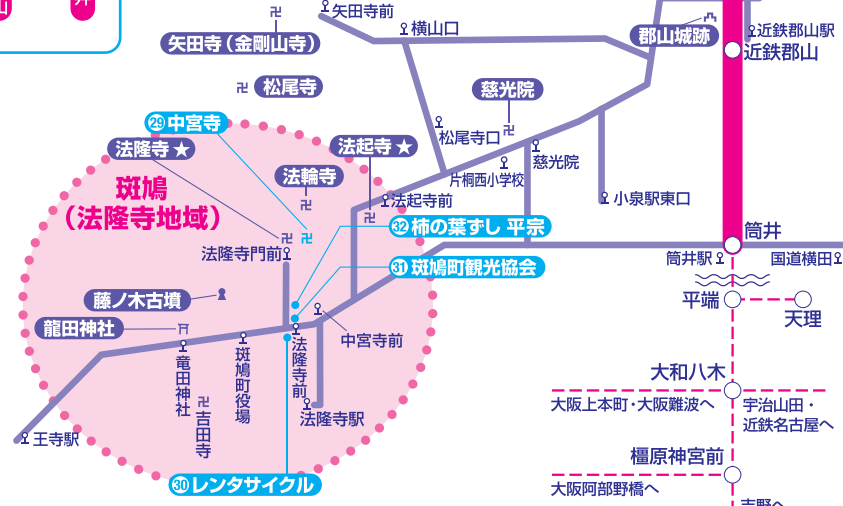

# ご利用区間案内

**近鉄電車所要時間** ※特急をご利用の場合は別途、特急券をお買い求めください。

大阪難波	特急約25分	学園前	特急約3分	大和	特急約3分	新大宮	特急約2分	近鉄奈良
京都	特急約6分	近鉄奈良	特急約22分	急行約4分	西ノ京	急行約3分	近鉄郡山	急行約3分
京都	急行約5分	竹田	急行約3分	急行約32分	普通約4分	普通約4分	普通約3分	筒井

①急行は昼間時間帯のみ停車

- 近鉄電車のフリー区間
- 奈良交通バスのフリー区間
- 生駒ケーブル
- =主な観光エリア
- =主な観光名所
- =「奈良・斑鳩1dayチケット」優待施設 ※優待施設の詳しい内容は「優待施設のご案内」をご覧ください。
- =世界遺産
- ※定期観光・高速・空港バス路線はご利用いただけませんのでご注意ください。
- ※フリー区間外にご乗車の場合は別途運賃が必要となります。
- ◎の駅は乗換えに便利な、各社路線からの接続駅です。
- ※各社局の改札が離れているときは、一度改札を出ての乗換えとなります。

## 近鉄奈良駅バスのご案内

- 2のりば 般若寺方面 (行先) 青山住宅
- 3のりば 元興寺・十輪院・福智院方面 (行先) 天理駅・下山・窪之庄
- 4のりば 白毫寺方面 (行先) 下水間・奈良春日病院・北野
- 8のりば 薬師寺・唐招提寺方面 (行先) 法隆寺前・六条山・近鉄郡山駅
- 11のりば 朱雀門方面 (行先) 学園前駅
- 12のりば 大安寺方面 (行先) シャープ前・白土町・イオンモール大和郡山
- 13のりば 興福寺・東大寺・春日大社・新薬師寺・奈良国立博物館・奈良市写真美術館・志賀直哉旧居方面 (行先) 市内循環外回り・中循環外回り・高畑町・春日大社本殿
- 18のりば 平城宮跡方面 (行先) 西大寺駅 興福院・不退寺・海龍王寺方面 (行先) 航空自衛隊・西大寺駅 浄瑠璃寺方面 (行先) 浄瑠璃寺

## 近鉄郡山駅バスのご案内

- 1のりば 矢田寺方面 (行先) 矢田寺前
- 2のりば 法隆寺方面 (行先) 法隆寺前
- 3のりば 西の京・奈良公園方面 (行先) 春日大社本殿[東大寺大仏殿経由]