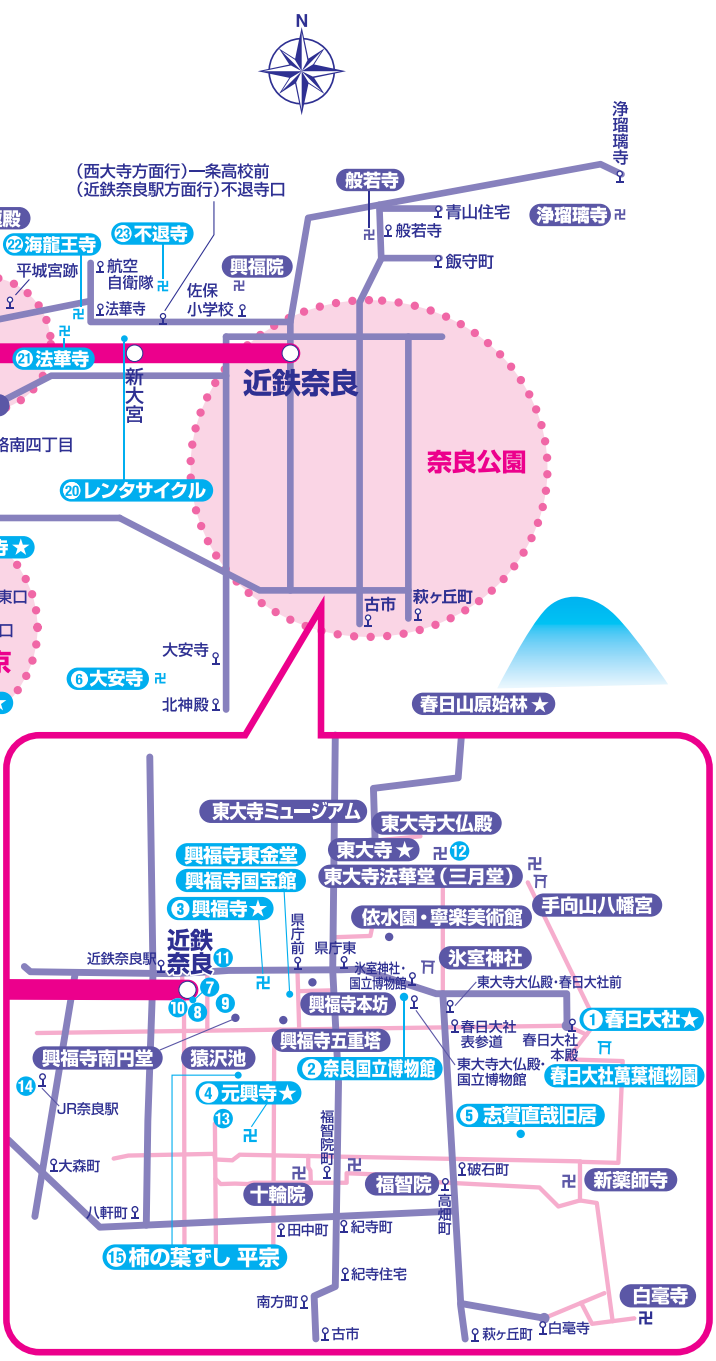

# ご利用区間案内

**近鉄電車所要時間** ※特急をご利用の場合は別途、特急券をお買い求めください。

大阪難波	特急約25分	学園前	特急約3分	大和	特急約3分	新大宮	特急約2分	近鉄奈良
京都	特急約6分	近鉄奈良	特急約22分	急行約4分	西ノ京	急行約3分	近鉄郡山	急行約3分
京都	急行約5分	竹田	急行約3分	急行約32分	普通約4分	普通約4分	普通約3分	筒井

①急行は昼間時間帯のみ停車

- 近鉄電車のフリー区間
- 奈良交通バスのフリー区間
- 生駒ケーブル
- =主な観光エリア
- =主な観光名所
- =「奈良・斑鳩1dayチケット」優待施設 ※優待施設の詳しい内容は「優待施設のご案内」をご覧ください。
- =世界遺産
- ※定期観光・高速・空港バス路線はご利用いただけませんのでご注意ください。
- ※フリー区間外にご乗車の場合は別途運賃が必要となります。
- ◎の駅は乗換えに便利な、各社路線からの接続駅です。
- ※各社局の改札が離れているときは、一度改札を出ての乗換えとなります。

## 近鉄奈良駅バスのご案内

- 2のりば 般若寺方面 (行先) 青山住宅
- 3のりば 元興寺・十輪院・福智院方面 (行先) 天理駅・下山・窪之庄
- 4のりば 白毫寺方面 (行先) 下水間・奈良春日病院・北野
- 8のりば 薬師寺・唐招提寺方面 (行先) 法隆寺前・六条山・近鉄郡山駅
- 11のりば 朱雀門方面 (行先) 学園前駅
- 12のりば 大安寺方面 (行先) シャープ前・白土町・イオンモール大和郡山
- 13のりば 興福寺・東大寺・春日大社・新薬師寺・奈良国立博物館・奈良市写真美術館・志賀直哉旧居方面 (行先) 市内循環外回り・中循環外回り・高畑町・春日大社本殿
- 18のりば 平城宮跡方面 (行先) 西大寺駅 興福院・不退寺・海龍王寺方面 (行先) 航空自衛隊・西大寺駅 浄瑠璃寺方面 (行先) 浄瑠璃寺

## 近鉄郡山駅バスのご案内

- 1のりば 矢田寺方面 (行先) 矢田寺前
- 2のりば 法隆寺方面 (行先) 法隆寺前
- 3のりば 西の京・奈良公園方面 (行先) 春日大社本殿[東大寺大仏殿経由]