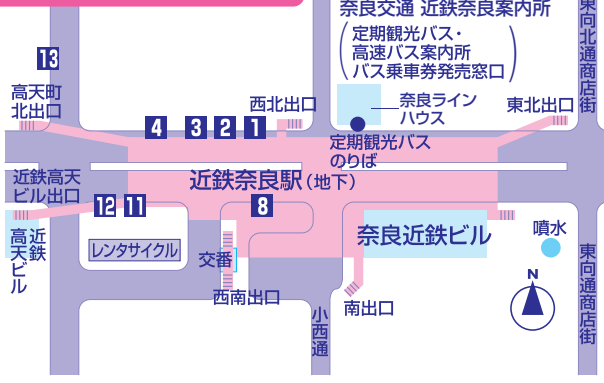

# ご利用区間案内

**近鉄電車所要時間** ※特急をご利用の場合は別途、特急券をお買い求めください。

大阪難波	特急約25分	学園前	特急約3分	大和	特急約3分	新大宮	特急約2分	近鉄奈良
京都	特急約6分	近鉄奈良	特急約22分	急行約4分	西ノ京	急行約3分	近鉄郡山	急行約3分
京都	急行約5分	竹田	急行約3分	急行約32分	普通約4分	普通約4分	普通約3分	筒井

①急行は昼間時間帯のみ停車

- 近鉄電車のフリー区間
- 奈良交通バスのフリー区間
- 生駒ケーブル
- =主な観光エリア
- =主な観光名所
- =「奈良・斑鳩1dayチケット」優待施設 ※優待施設の詳しい内容は「優待施設のご案内」をご覧ください。
- =世界遺産
- ※定期観光・高速・空港バス路線はご利用いただけませんのでご注意ください。
- ※フリー区間外にご乗車の場合は別途運賃が必要となります。
- ◎の駅は乗換えに便利な、各社路線からの接続駅です。
- ※各社局の改札が離れているときは、一度改札を出ての乗換えとなります。

## 近鉄奈良駅バスのご案内

- 2のりば 般若寺方面 (行先) 青山住宅
- 3のりば 元興寺・十輪院・福智院方面 (行先) 天理駅・下山・窪之庄
- 4のりば 白毫寺方面 (行先) 下水間・奈良春日病院・北野
- 8のりば 薬師寺・唐招提寺方面 (行先) 法隆寺前・六条山・近鉄郡山駅
- 11のりば 朱雀門方面 (行先) 学園前駅
- 12のりば 大安寺方面 (行先) シャープ前・白土町・イオンモール大和郡山
- 13のりば 興福寺・東大寺・春日大社・新薬師寺・奈良国立博物館・奈良市写真美術館・志賀直哉旧居方面 (行先) 市内循環外回り・中循環外回り・高畑町・春日大社本殿
- 18のりば 平城宮跡方面 (行先) 西大寺駅 興福院・不退寺・海龍王寺方面 (行先) 航空自衛隊・西大寺駅 浄瑠璃寺方面 (行先) 浄瑠璃寺

## 近鉄郡山駅バスのご案内

- 1のりば 矢田寺方面 (行先) 矢田寺前
- 2のりば 法隆寺方面 (行先) 法隆寺前
- 3のりば 西の京・奈良公園方面 (行先) 春日大社本殿[東大寺大仏殿経由]