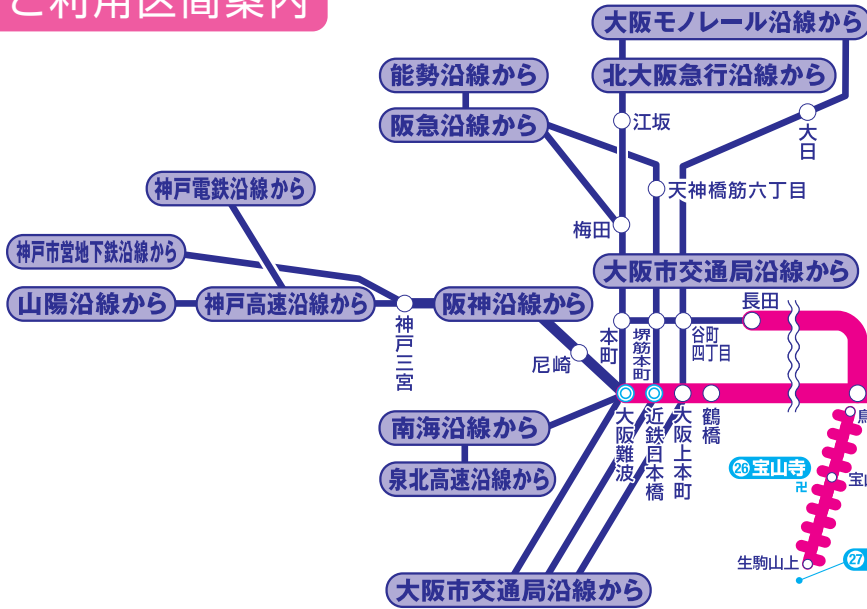

# ご利用区間案内

**近鉄電車所要時間** ※特急をご利用の場合は別途、特急券をお買い求めください。

大阪難波	特急約25分	学園前	特急約3分	大和	特急約3分	新大宮	特急約2分	近鉄奈良
京都	特急約6分	近鉄奈良	特急約22分	急行約4分	西ノ京	急行約3分	近鉄郡山	急行約3分
京都	急行約5分	竹田	急行約3分	急行約32分	普通約4分	普通約4分	普通約3分	筒井

①急行は昼間時間帯のみ停車

- 近鉄電車のフリー区間
- 奈良交通バスのフリー区間
- 生駒ケーブル
- =主な観光エリア
- =主な観光名所
- =「奈良・斑鳩1dayチケット」優待施設 ※優待施設の詳しい内容は「優待施設のご案内」をご覧ください。
- =世界遺産
- ※定期観光・高速・空港バス路線はご利用いただけませんのでご注意ください。
- ※フリー区間外にご乗車の場合は別途運賃が必要となります。
- ◎の駅は乗換えに便利な、各社路線からの接続駅です。
- ※各社局の改札が離れているときは、一度改札を出ての乗換えとなります。

## 近鉄郡山駅バスのご案内

- 1のりば 矢田寺方面 (行先) 矢田寺前
- 2のりば 法隆寺方面 (行先) 法隆寺前
- 3のりば 西の京・奈良公園方面 (行先) 春日大社本殿[東大寺大仏殿経由]

## 筒井駅バスのご案内

- 1のりば 法隆寺方面 (行先) 王寺駅

※バスの時刻については、奈良交通お客様サービスセンター ☎0742(20)3100(年中無休 8:00~19:30)