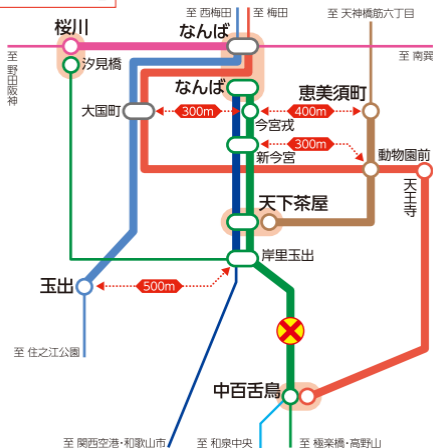

南海電鉄 なんば～中百舌鳥間を含む区間で運転見合わせ等があった場合の振替輸送範囲

南海電鉄

運転見合わせ等の範囲

●高野線
 [なんば
 ↓
 中百舌鳥]

Osaka Metro

- 御堂筋線 [なんば～なかもず]
- 堺筋線 [恵美須町～天下茶屋]
- 四つ橋線 [なんば～玉出]
- 千日前線 [なんば～桜川]

◀-----▶ 主要駅間の距離の目安