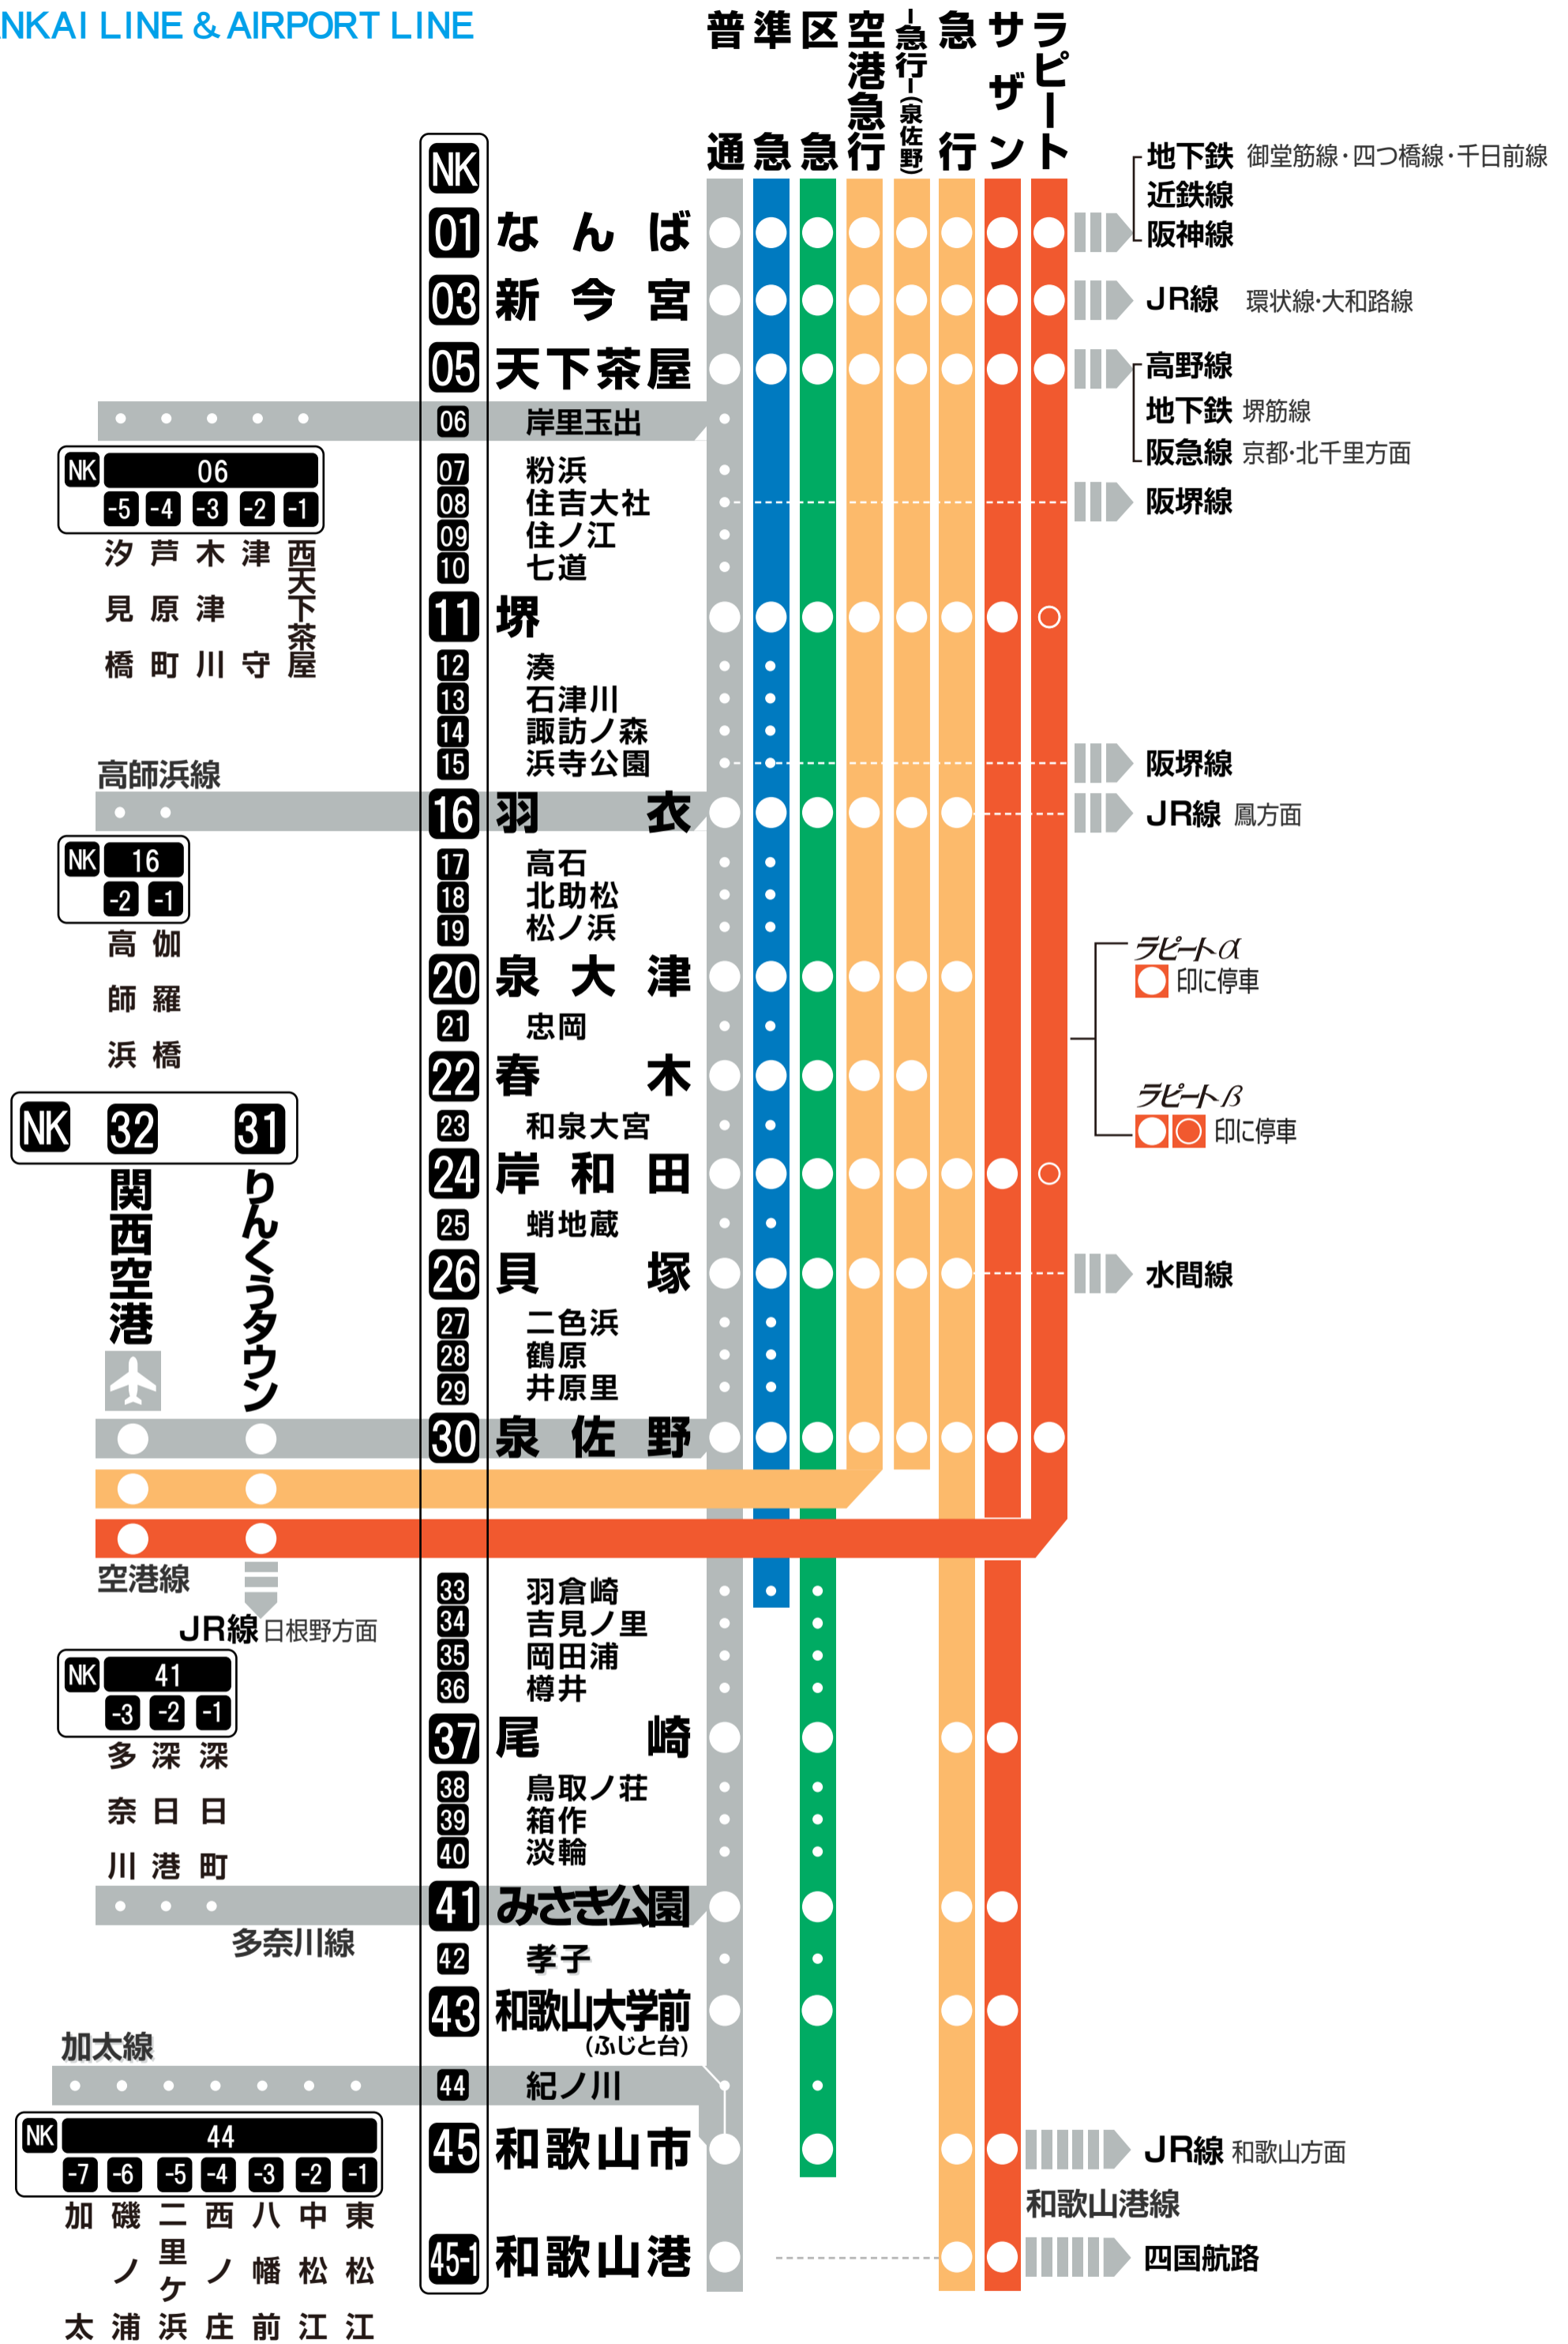

南海線

NANKAI LINE & AIRPORT LINE

アイコンの説明

- NK** 鉄道会社コード Railway code
NK—南海電気鉄道 NANKAI RAILWAY
- SB** SB—泉北高速線 SEMBOKUKŌSOKU LINE
- 01** 駅番号 Station number