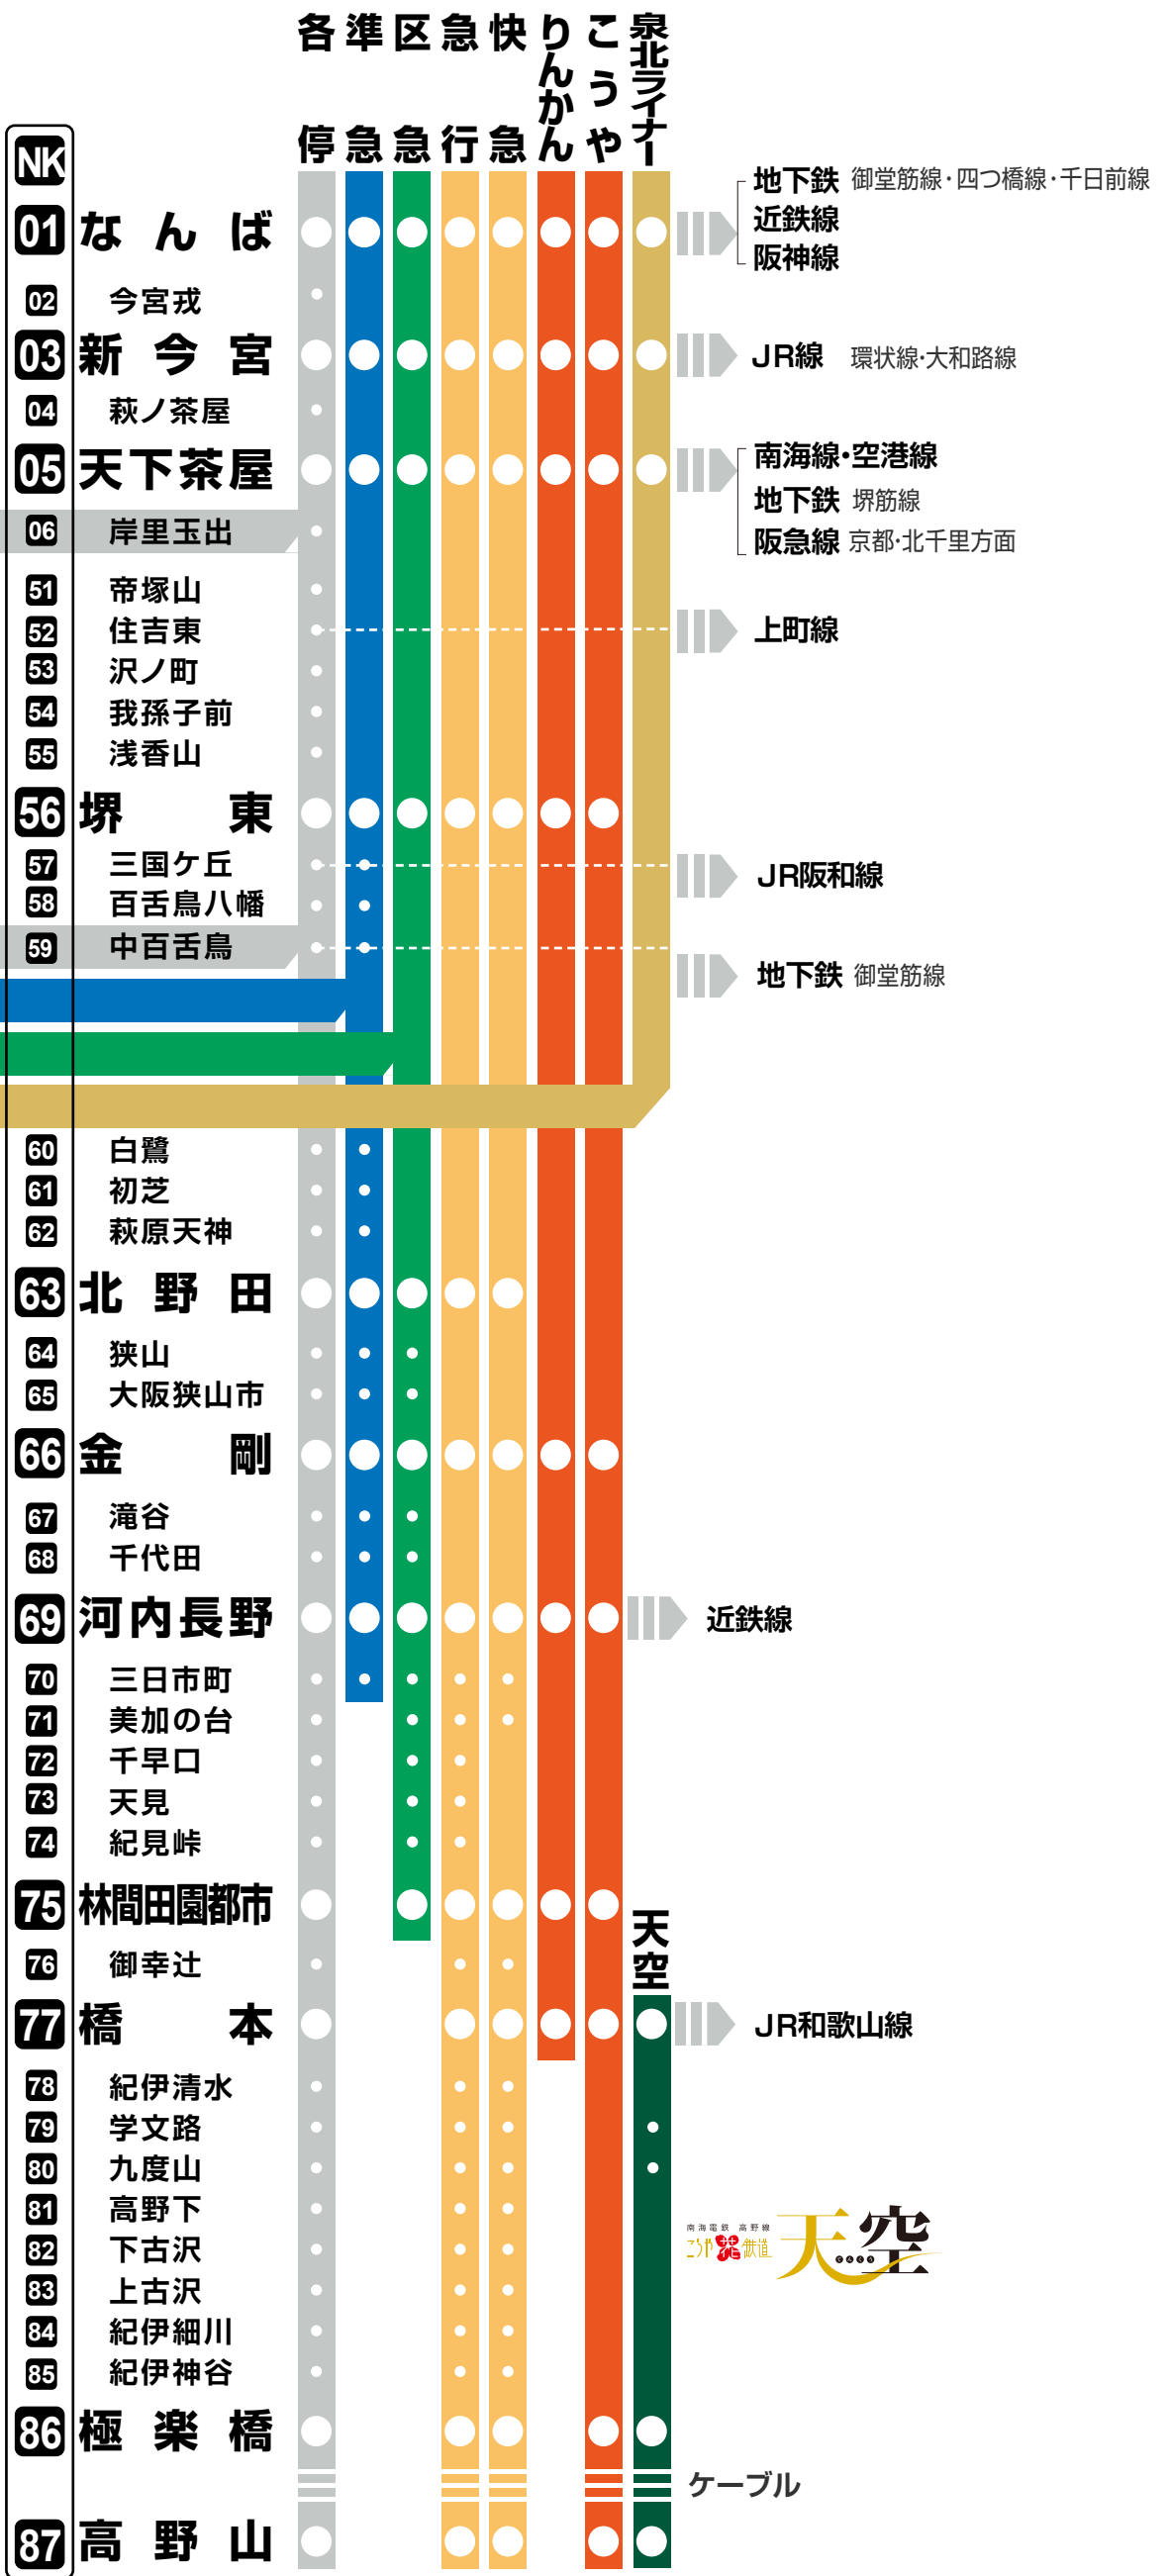

高野線

KŌYALINE

泉北高速線

泉北高速線の各線情報は、泉北高速鉄道のホームページをご覧ください。 →

アイコンの説明

NK 鉄道会社コード Railway code
NK—南海電気鉄道 NANKAI RAILWAY

SB 泉北高速線 SEMBOKUKŌSOKU LINE

01 駅番号 Station number