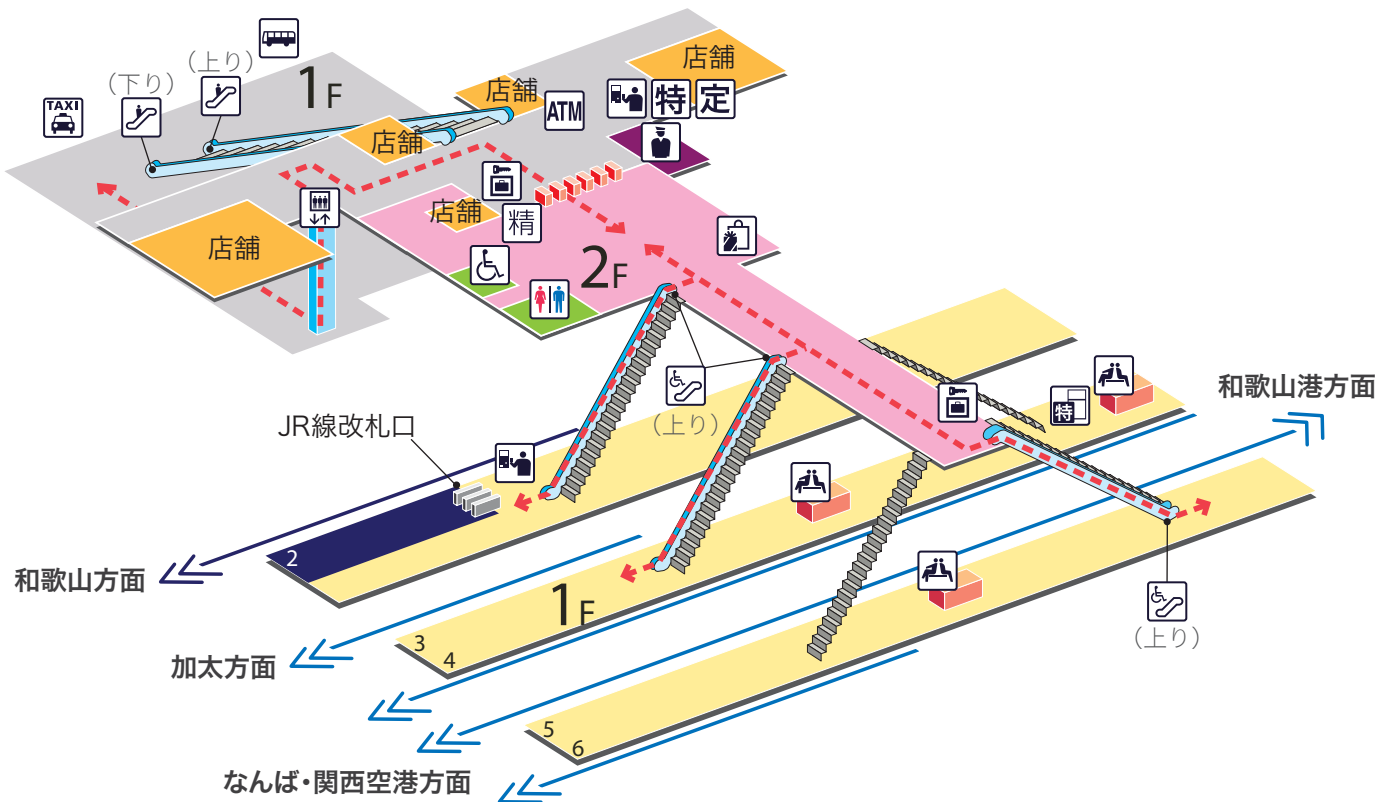

南海線

和歌山港線 加太線

NANKAI LINE & WAKAYAMAKŌ LINE & KADA LINE

JR線 和歌山市駅

# 和歌山市駅 Wakayamashi

## 凡例

- |          |        |              |         |          |
|----------|--------|--------------|---------|----------|
| トイレ      | きっぷうりば | ホーム行きエレベーター  | 売店      | バスのりば    |
| 車いす対応トイレ | 定期券うりば | 地上行きエレベーター   | 待合室     | タクシーのりば  |
| 駅事務室     | 特急券うりば | エスカレーター      | ATM     | バリアフリー経路 |
| 定期券券売機   | 定期券券売機 | 車いす対応エスカレーター | コインロッカー |          |
| 特急券券売機   | 特急券券売機 | 車いす対応階段      |         |          |
| 精算機      | 精算機    | スロープ         |         |          |