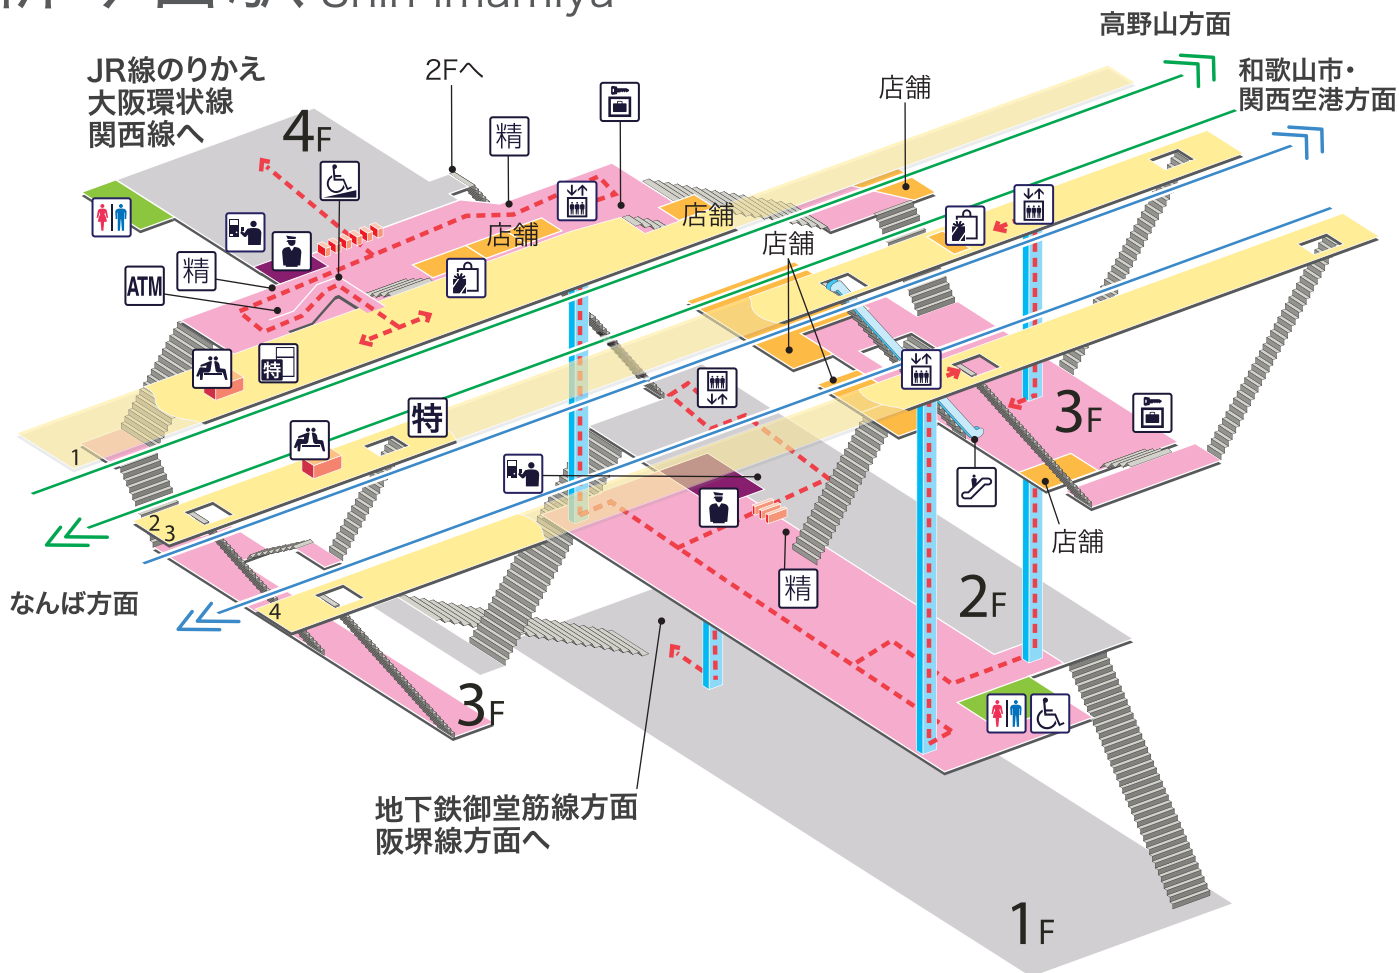

南海線 空港線
NANKAI LINE & AIRPORT LINE

高野線
KŌYA LINE

JR線 新今宮駅

新今宮駅 Shin-imamiya

凡例

- | | | | | |
|--------------|----------|------------------|---------|----------|
| トイレ | きっぷうりば | ホーム行きエレベーター | 売店 | バスのりば |
| 車いす
対応トイレ | 定 定期券うりば | 地上行きエレベーター | 待合室 | タクシーのりば |
| 駅事務室 | 特 特急券うりば | エスカレーター | ATM ATM | バリアフリー経路 |
| | 定 定期券券売機 | 車いす対応
エスカレーター | コインロッカー | |
| | 特 特急券券売機 | 車いす対応
階段 | | |
| | 精 精算機 | スロープ | | |