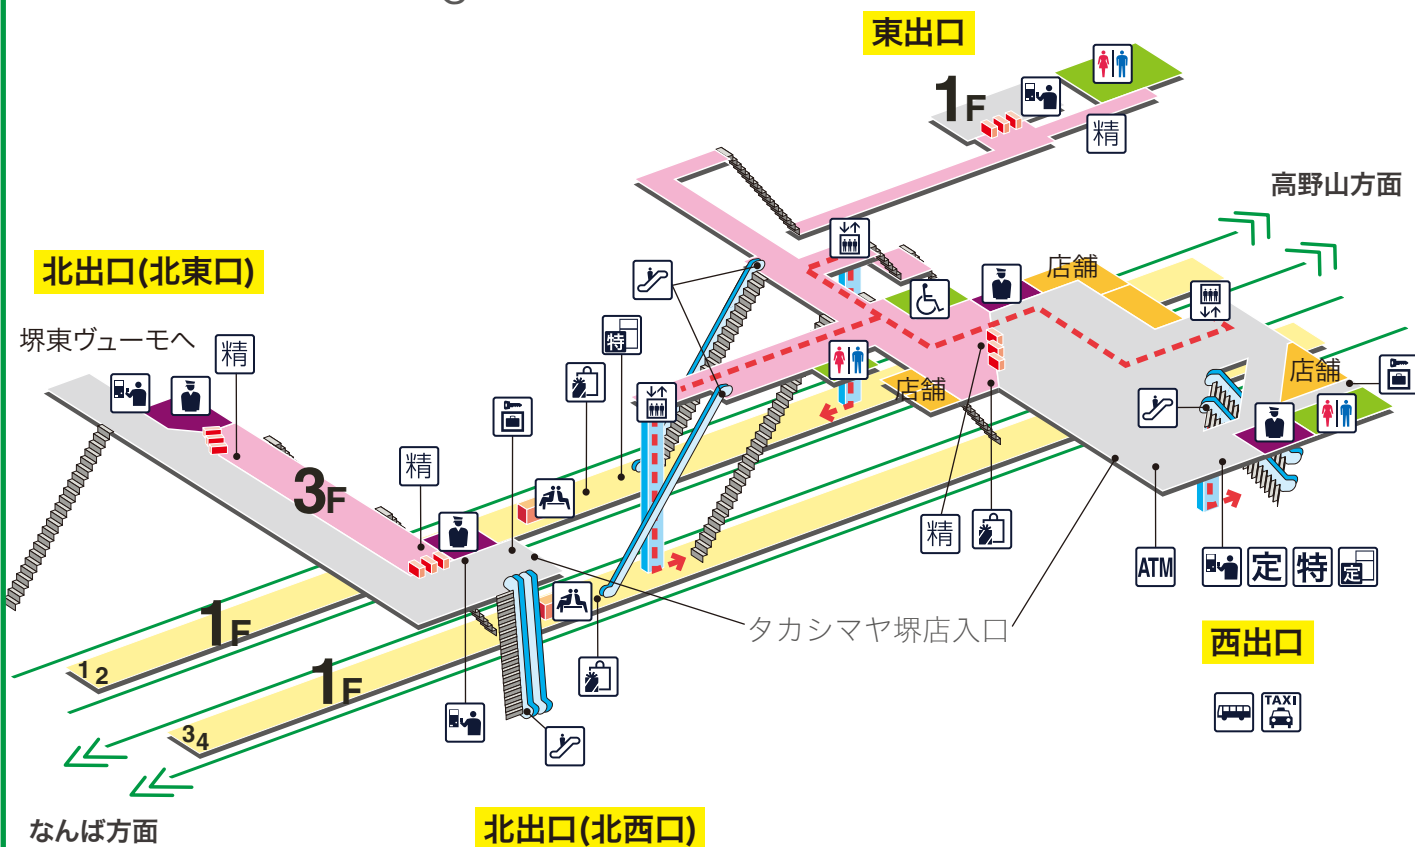

# 高野線

KOYALINE

## 堺東駅 さかいひがし Sakaihigashi

### 凡例

- |              |          |                  |         |              |
|--------------|----------|------------------|---------|--------------|
| トイレ          | きっぷうりば   | ホーム行きエレベーター      | 売店      | バスのりば        |
| 車いす<br>対応トイレ | 定 定期券うりば | 地上行きエレベーター       | 待合室     | TAXI タクシーのりば |
| 駅事務室         | 特 特急券うりば | エスカレーター          | ATM ATM | バリアフリー経路     |
|              | 定 定期券券売機 | 車いす対応<br>エスカレーター | コインロッカー |              |
|              | 特 特急券券売機 | 車いす対応<br>階段      |         |              |
|              | 精 精算機    | スロープ             |         |              |