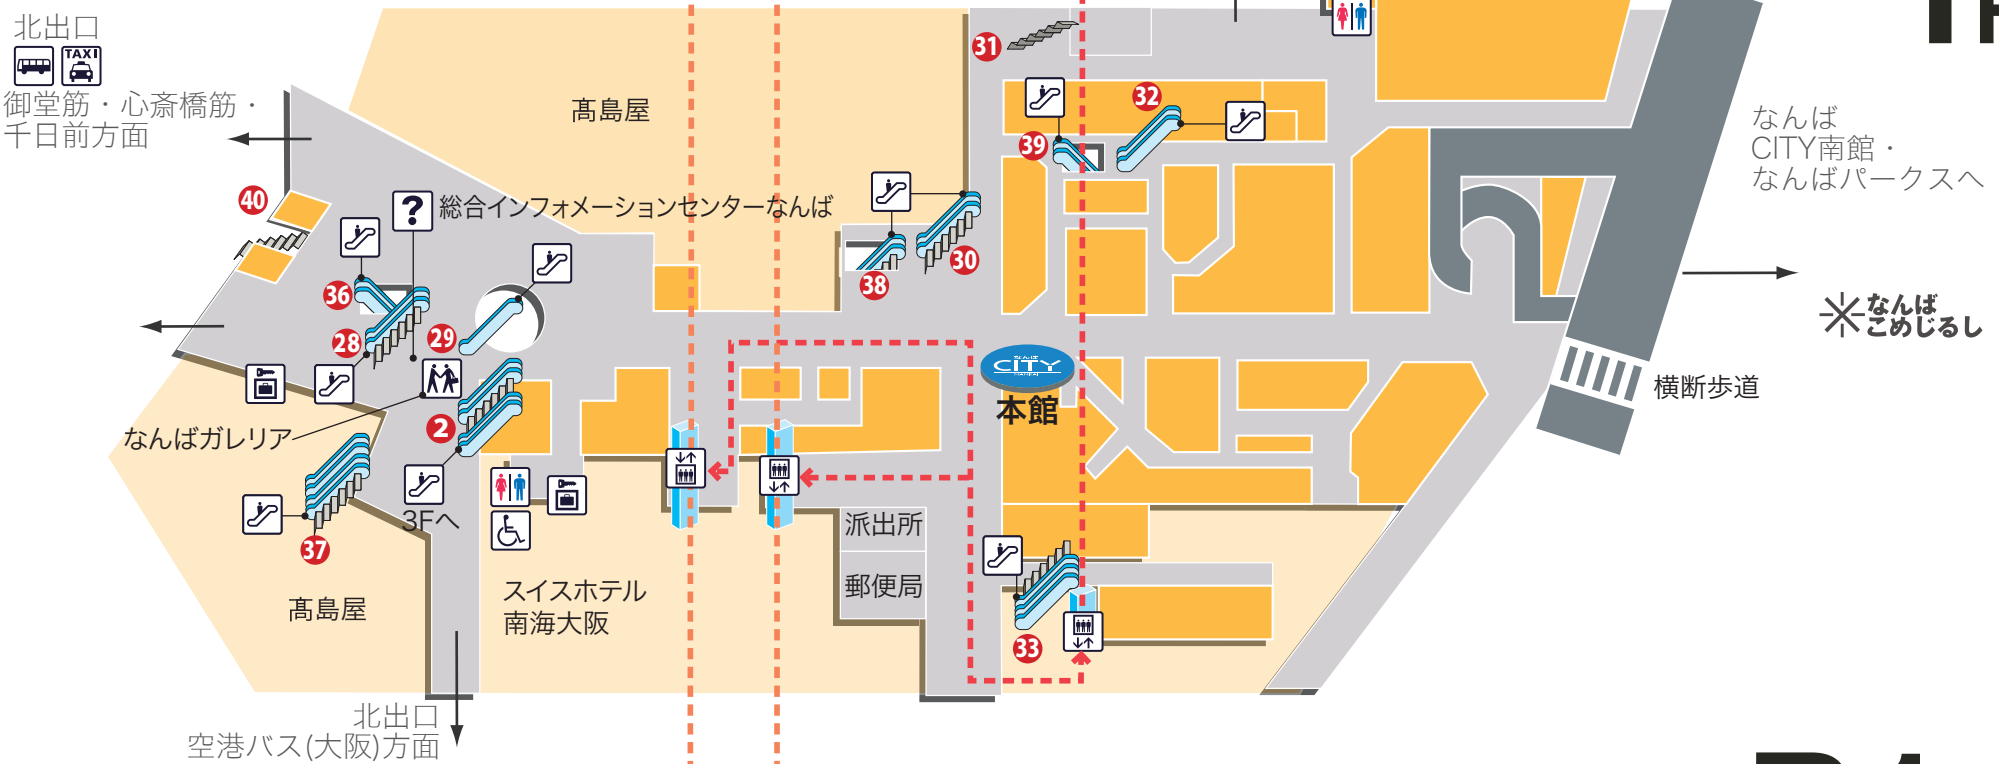

なんば駅 Namba

凡例

- | | | | | |
|--------|--------|--------------|---------|-----------|
| トイレ | きっぷうりば | エレベーター | 売店 | 公衆電話 |
| 多機能トイレ | 定期券うりば | 地上行きエレベーター | 待合室 | 非常通報ボタン |
| 駅事務室 | 特急券うりば | エスカレーター | ATM | 待ち合わせスポット |
| 案内所 | 定期券券売機 | 車いす対応エスカレーター | コインロッカー | 点字案内板 |
| | 特急券券売機 | 車いす対応階段 | 手荷物預かり所 | バスのりば |
| | 精算機 | スロープ | 外貨両替所 | タクシーのりば |
| | | | | バリアフリー経路 |

なんば駅 Namba

3F

2F

1F

B1F

凡例

- | | | | | |
|--------|--------|--------------|---------|-----------|
| トイレ | きっぷうりば | エレベーター | 売店 | 公衆電話 |
| 多機能トイレ | 定期券うりば | 地上行きエレベーター | 待合室 | 非常通報ボタン |
| 駅事務室 | 特急券うりば | エスカレーター | ATM ATM | 待ち合わせスポット |
| 案内所 | 定期券券売機 | 車いす対応エスカレーター | コインロッカー | 点字案内板 |
| | 特急券券売機 | 車いす対応階段 | 手荷物預かり所 | バスのりば |
| | 精算機 | スロープ | 外貨両替所 | タクシーのりば |
- バリアフリー経路