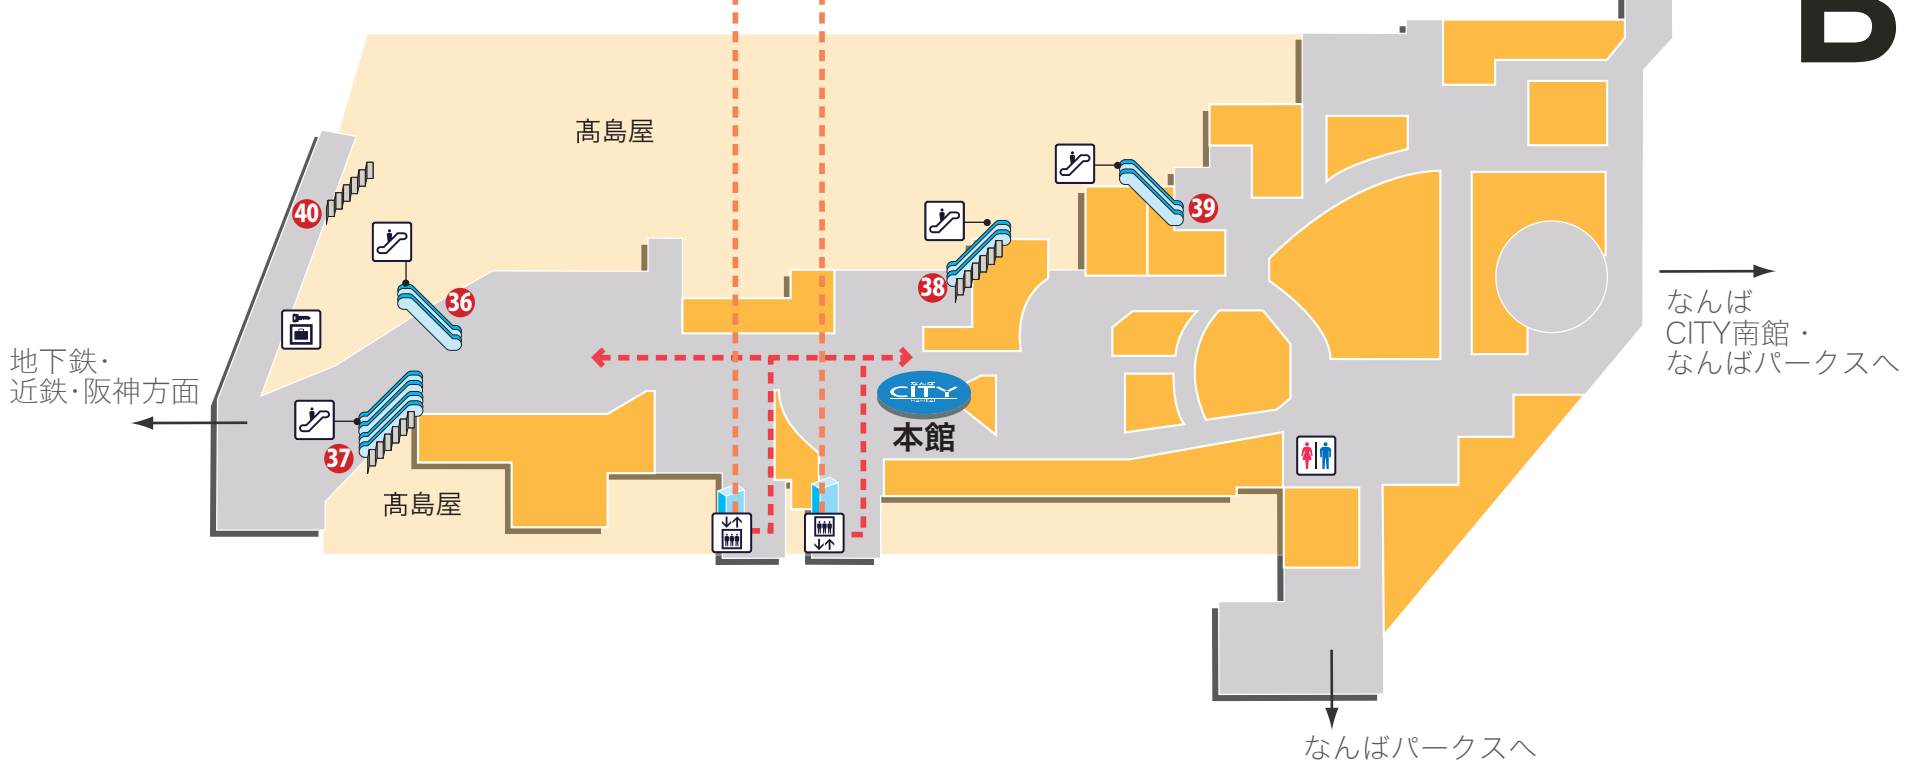

なんば駅 Namba

凡例

- | | | | | |
|--------|--------|--------------|---------|-----------|
| トイレ | きっぷうりば | エレベーター | 売店 | 公衆電話 |
| 多機能トイレ | 定期券うりば | 地上行きエレベーター | 待合室 | 非常通報ボタン |
| 駅事務室 | 特急券うりば | エスカレーター | ATM | 待ち合わせスポット |
| 案内所 | 定期券券売機 | 車いす対応エスカレーター | コインロッカー | 点字案内板 |
| | 特急券券売機 | 車いす対応階段 | 手荷物預かり所 | バスのりば |
| | 精算機 | スロープ | 外貨両替所 | タクシーのりば |
| | | | | バリアフリー経路 |

なんば駅 Namba

3F

2F

1F

B1F

凡例

- | | | | | |
|--------|--------|--------------|---------|-----------|
| トイレ | きっぷうりば | エレベーター | 売店 | 公衆電話 |
| 多機能トイレ | 定期券うりば | 地上行きエレベーター | 待合室 | 非常通報ボタン |
| 駅事務室 | 特急券うりば | エスカレーター | ATM ATM | 待ち合わせスポット |
| 案内所 | 定期券券売機 | 車いす対応エスカレーター | コインロッカー | 点字案内板 |
| | 特急券券売機 | 車いす対応階段 | 手荷物預かり所 | バスのりば |
| | 精算機 | スロープ | 外貨両替所 | タクシーのりば |
- バリアフリー経路