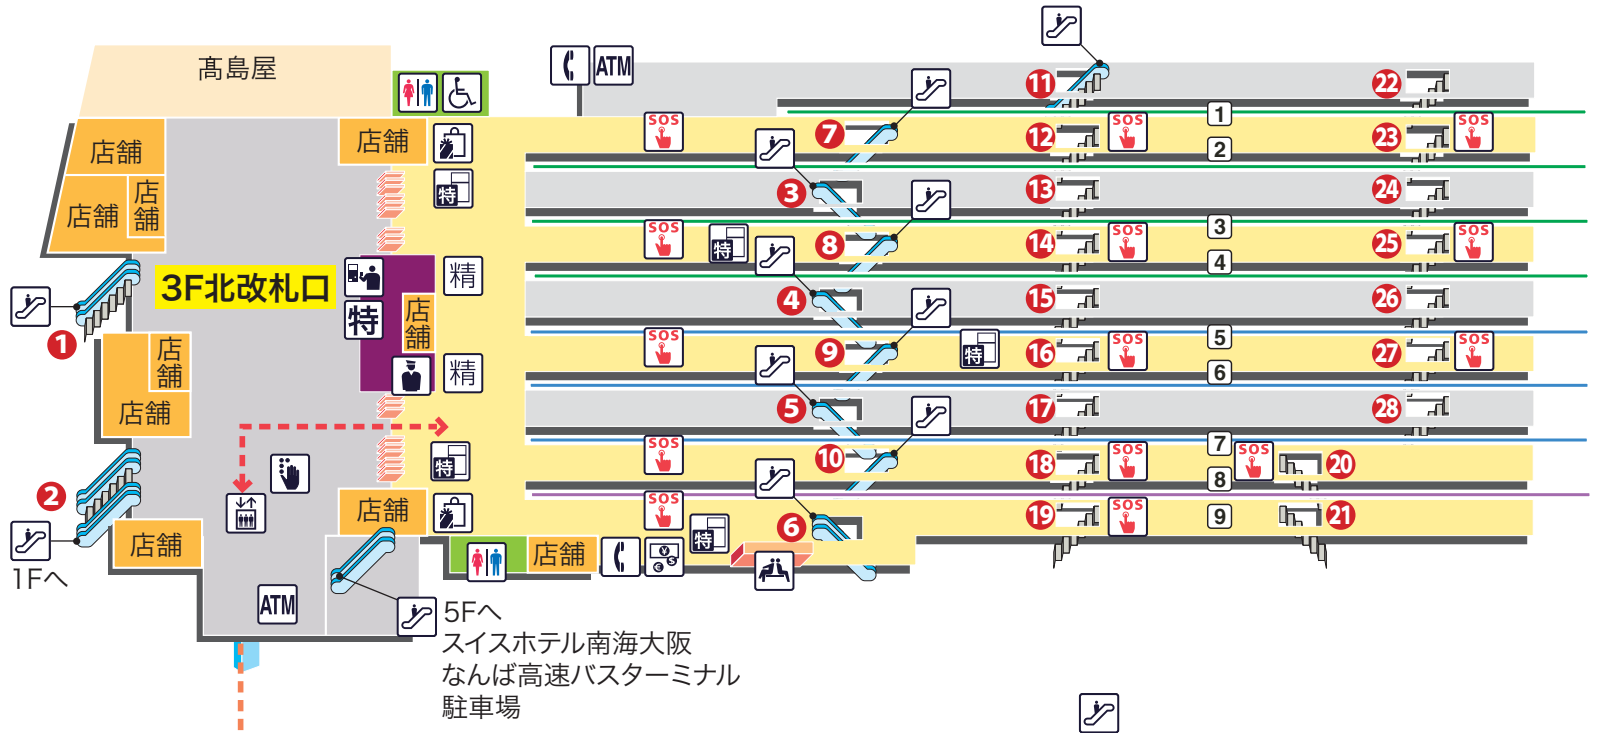

なんば駅 Namba

凡例

- | | | | | |
|--------|--------|--------------|---------|-----------|
| トイレ | きっぷうりば | エレベーター | 売店 | 公衆電話 |
| 多機能トイレ | 定期券うりば | 地上行きエレベーター | 待合室 | 非常通報ボタン |
| 駅事務室 | 特急券うりば | エスカレーター | ATM | 待ち合わせスポット |
| 案内所 | 定期券券売機 | 車いす対応エスカレーター | コインロッカー | 点字案内板 |
| | 特急券券売機 | 車いす対応階段 | 手荷物預かり所 | バスのりば |
| | 精算機 | スロープ | 外貨両替所 | タクシーのりば |
| | | | | バリアフリー経路 |

なんば駅 Namba

3F

2F

1F

B1F

凡例

- | | | | | |
|--------|--------|--------------|---------|-----------|
| トイレ | きっぷうりば | エレベーター | 売店 | 公衆電話 |
| 多機能トイレ | 定期券うりば | 地上行きエレベーター | 待合室 | 非常通報ボタン |
| 駅事務室 | 特急券うりば | エスカレーター | ATM ATM | 待ち合わせスポット |
| 案内所 | 定期券券売機 | 車いす対応エスカレーター | コインロッカー | 点字案内板 |
| | 特急券券売機 | 車いす対応階段 | 手荷物預かり所 | バスのりば |
| | 精算機 | スロープ | 外貨両替所 | タクシーのりば |
- バリアフリー経路