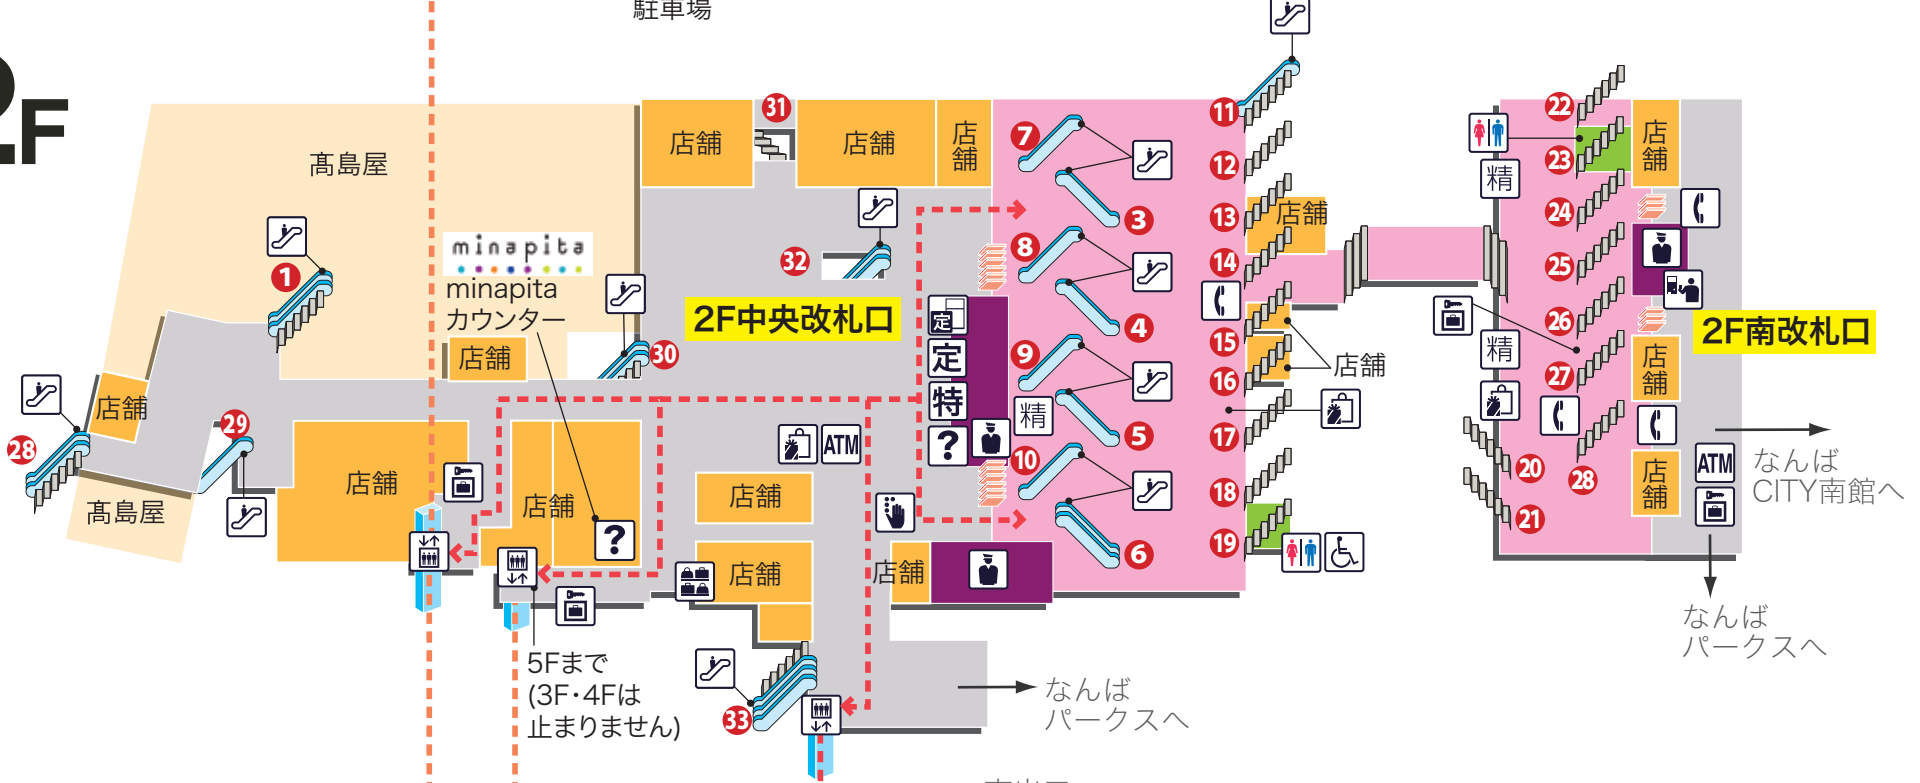

なんば駅 Namba

凡例

- | | | | | |
|--------|--------|--------------|---------|-----------|
| トイレ | きっぷうりば | エレベーター | 売店 | 公衆電話 |
| 多機能トイレ | 定期券うりば | 地上行きエレベーター | 待合室 | 非常通報ボタン |
| 駅事務室 | 特急券うりば | エスカレーター | ATM | 待ち合わせスポット |
| 案内所 | 定期券券売機 | 車いす対応エスカレーター | コインロッカー | 点字案内板 |
| | 特急券券売機 | 車いす対応階段 | 手荷物預かり所 | バスのりば |
| | 精算機 | スロープ | 外貨両替所 | タクシーのりば |
| | | | | バリアフリー経路 |

なんば駅 Namba

3F

2F

1F

B1F

凡例

- | | | | | |
|--------|--------|--------------|---------|-----------|
| トイレ | きっぷうりば | エレベーター | 売店 | 公衆電話 |
| 多機能トイレ | 定期券うりば | 地上行きエレベーター | 待合室 | 非常通報ボタン |
| 駅事務室 | 特急券うりば | エスカレーター | ATM ATM | 待ち合わせスポット |
| 案内所 | 定期券券売機 | 車いす対応エスカレーター | コインロッカー | 点字案内板 |
| | 特急券券売機 | 車いす対応階段 | 手荷物預かり所 | バスのりば |
| | 精算機 | スロープ | 外貨両替所 | タクシーのりば |
- バリアフリー経路