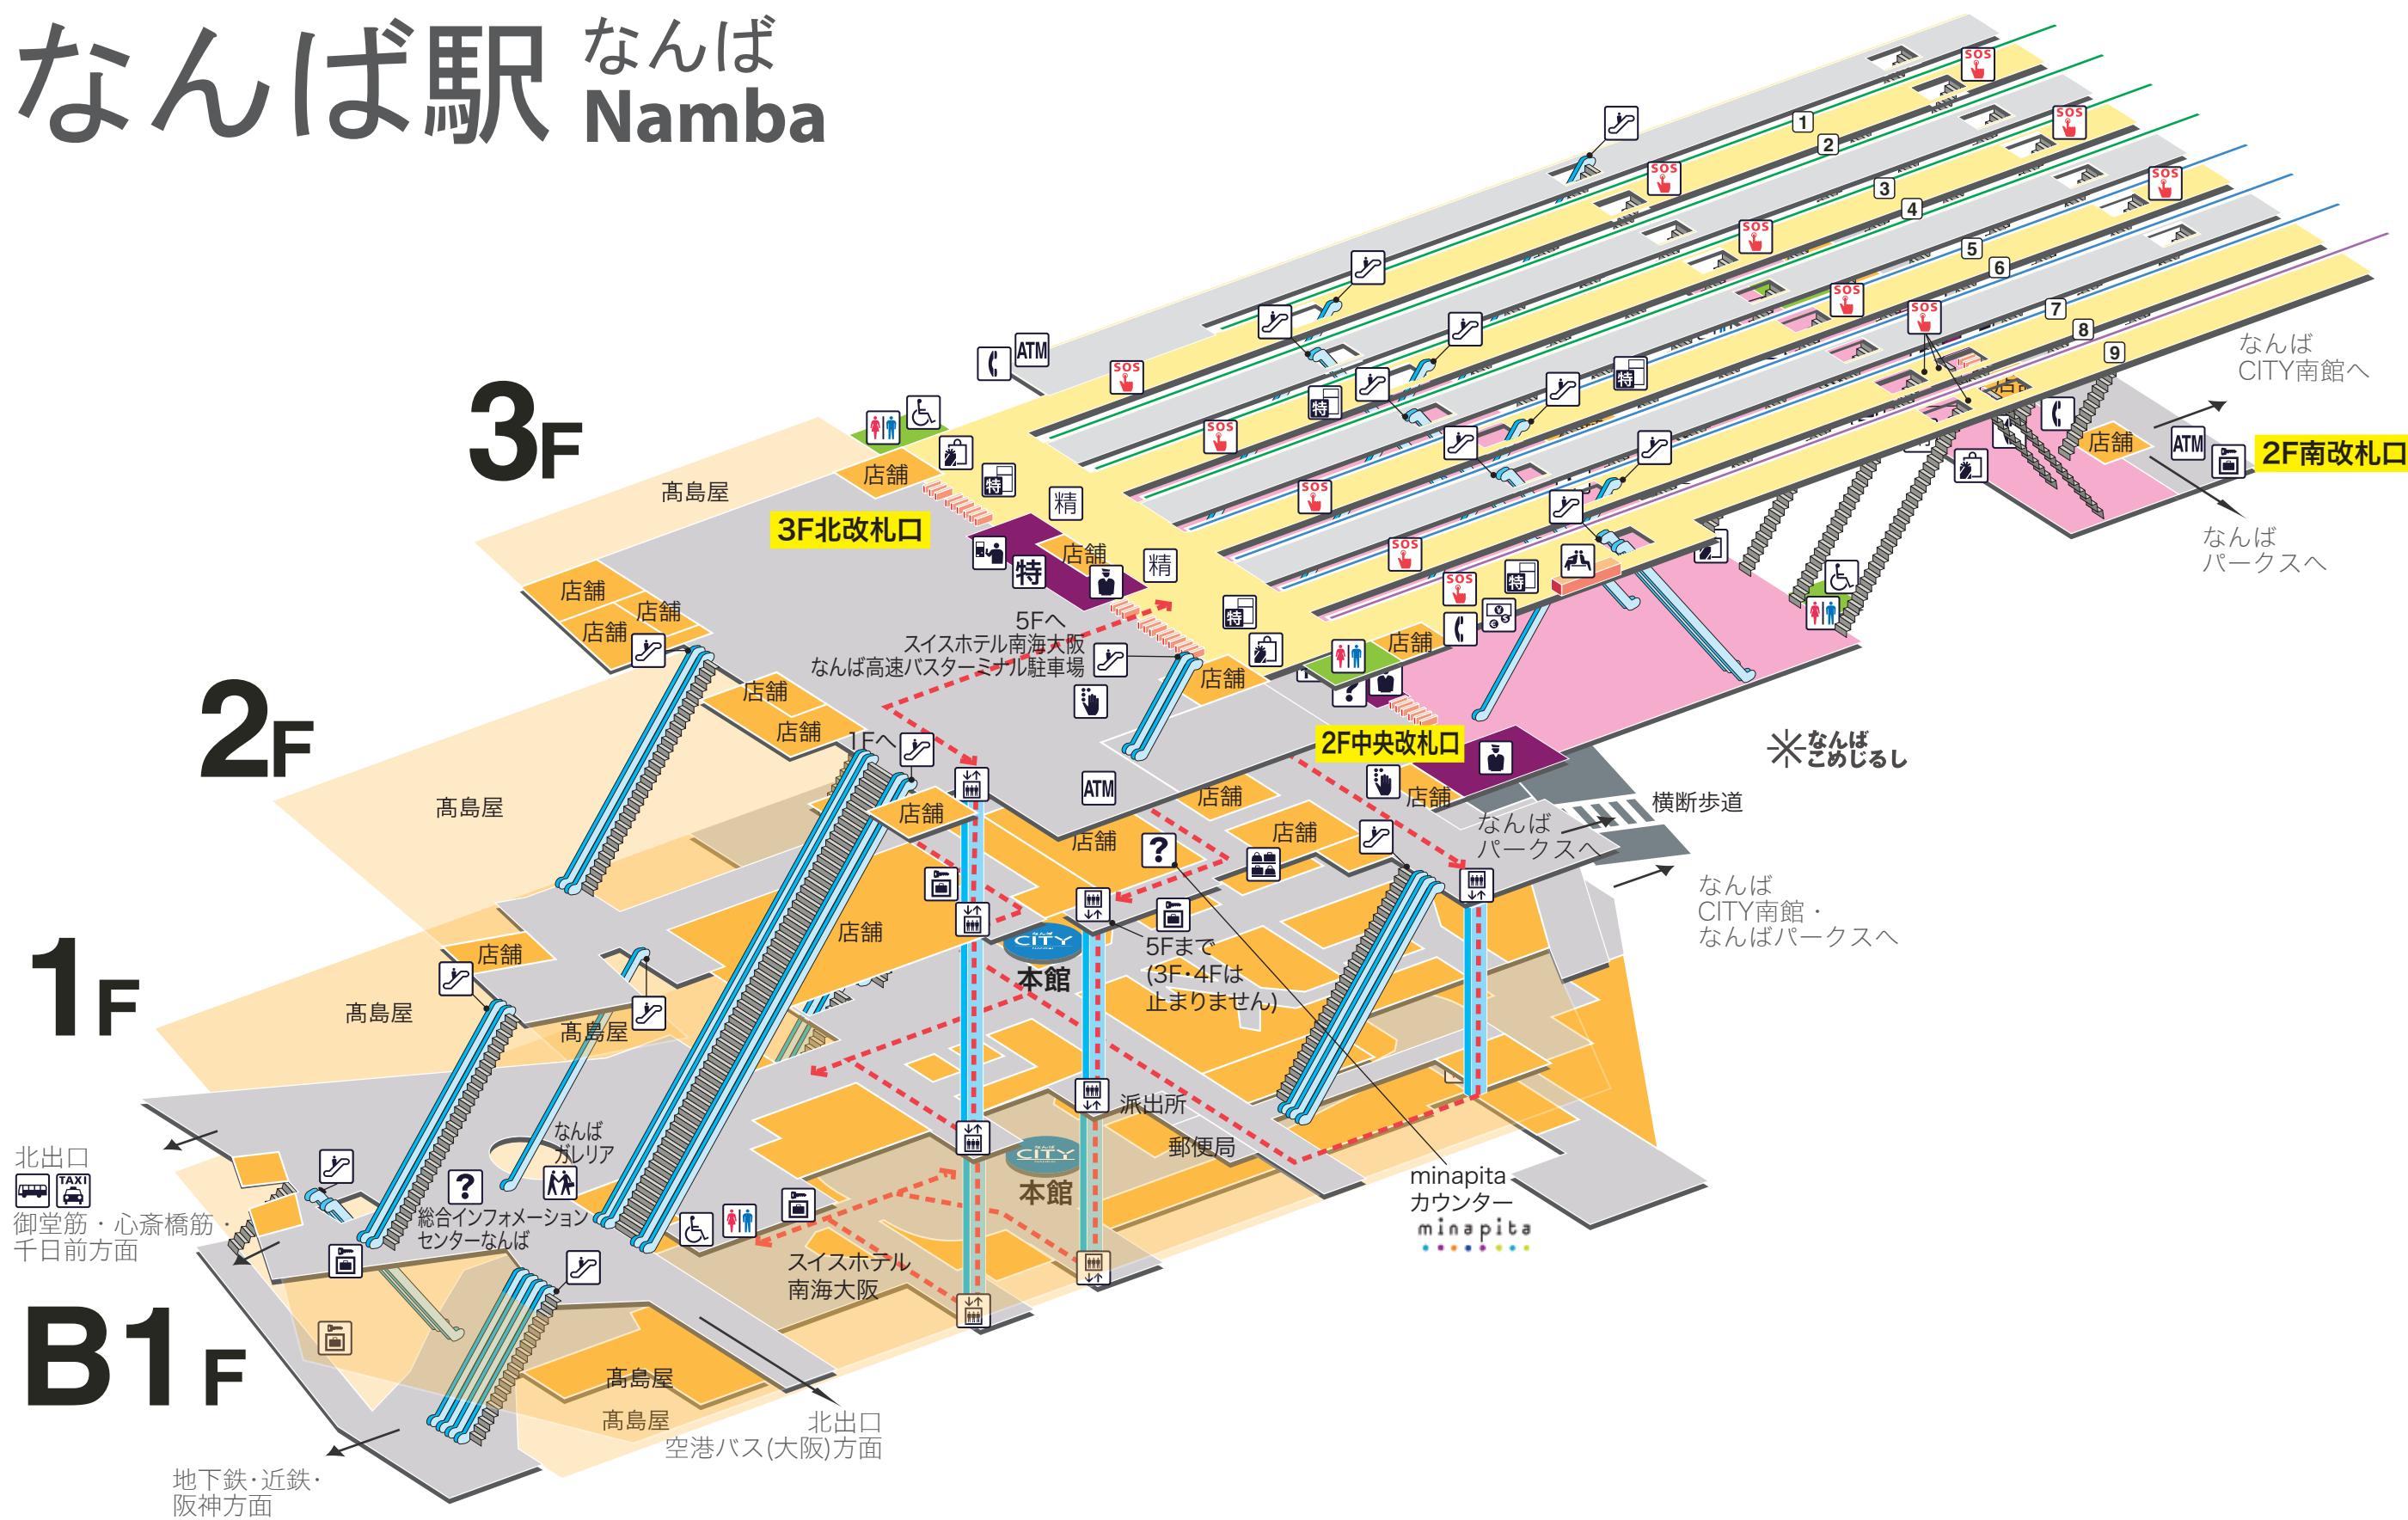

なんば駅 Namba

凡例

- | | | | | |
|--------|--------|--------------|---------|-----------|
| トイレ | きっぷうりば | エレベーター | 売店 | 公衆電話 |
| 多機能トイレ | 定期券うりば | 地上行きエレベーター | 待合室 | 非常通報ボタン |
| 駅事務室 | 特急券うりば | エスカレーター | ATM | 待ち合わせスポット |
| 案内所 | 定期券券売機 | 車いす対応エスカレーター | コインロッカー | 点字案内板 |
| | 特急券券売機 | 車いす対応階段 | 手荷物預かり所 | バスのりば |
| | 精算機 | スロープ | 外貨両替所 | タクシーのりば |
| | | | | バリアフリー経路 |

なんば駅 Namba

3F

2F

1F

B1F

凡例

- | | | | | |
|--------|--------|--------------|---------|-----------|
| トイレ | きっぷうりば | エレベーター | 売店 | 公衆電話 |
| 多機能トイレ | 定期券うりば | 地上行きエレベーター | 待合室 | 非常通報ボタン |
| 駅事務室 | 特急券うりば | エスカレーター | ATM ATM | 待ち合わせスポット |
| 案内所 | 定期券券売機 | 車いす対応エスカレーター | コインロッカー | 点字案内板 |
| | 特急券券売機 | 車いす対応階段 | 手荷物預かり所 | バスのりば |
| | 精算機 | スロープ | 外貨両替所 | タクシーのりば |
- バリアフリー経路