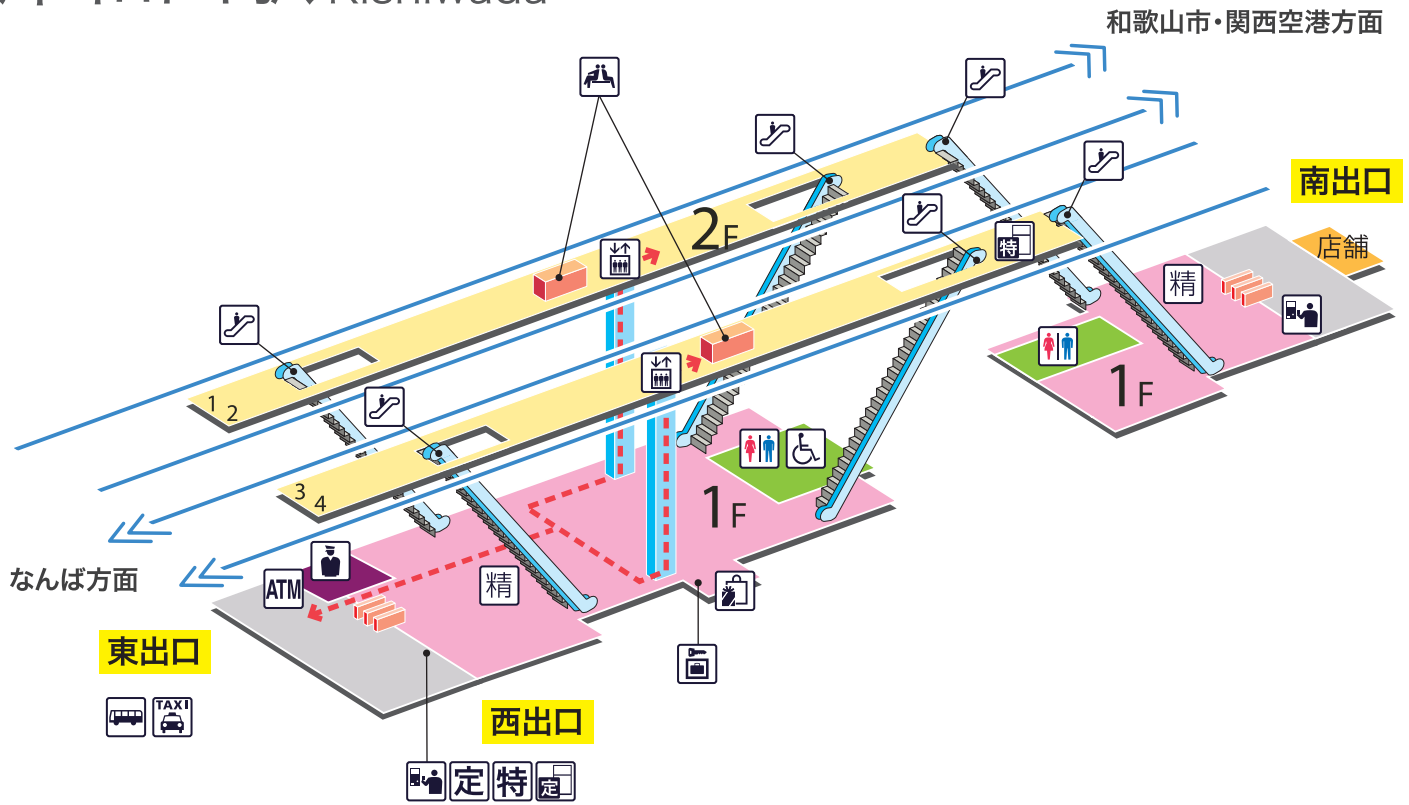

南海線 空港線

NANKAI LINE & AIRPORT LINE

岸和田駅 きしわだ Kishiwada

凡例

- | | | | | |
|----------|--------|--------------|---------|----------|
| トイレ | きっぷうりば | ホーム行きエレベーター | 売店 | バスのりば |
| 車いす対応トイレ | 定期券うりば | 地上行きエレベーター | 待合室 | タクシーのりば |
| 駅事務室 | 特急券うりば | エスカレーター | ATM | バリアフリー経路 |
| | 定期券券売機 | 車いす対応エスカレーター | コインロッカー | |
| | 特急券券売機 | 車いす対応階段 | | |
| | 精算機 | スロープ | | |