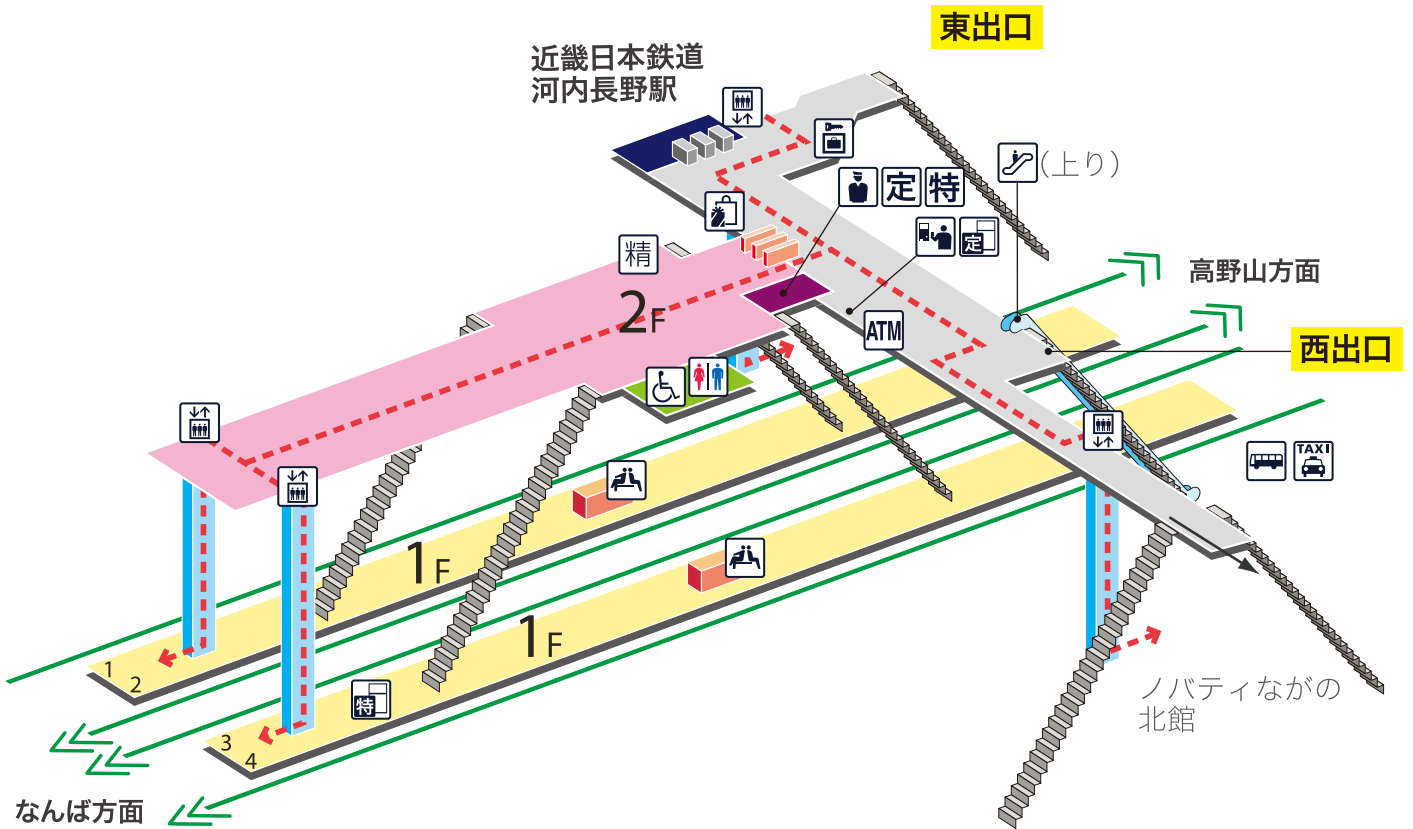

高野線  
KOYALINE

近畿日本鉄道 河内長野駅

# 河内長野駅 かわちながの Kawachinagano

## 凡例

- |          |        |              |         |          |
|----------|--------|--------------|---------|----------|
| トイレ      | きっぷうりば | ホーム行きエレベーター  | 売店      | バスのりば    |
| 車いす対応トイレ | 定期券うりば | 地上行きエレベーター   | 待合室     | タクシーのりば  |
| 駅事務室     | 特急券うりば | エスカレーター      | ATM     | バリアフリー経路 |
|          | 定期券券売機 | 車いす対応エスカレーター | コインロッカー |          |
|          | 特急券券売機 | 車いす対応階段      |         |          |
|          | 精算機    | スロープ         |         |          |