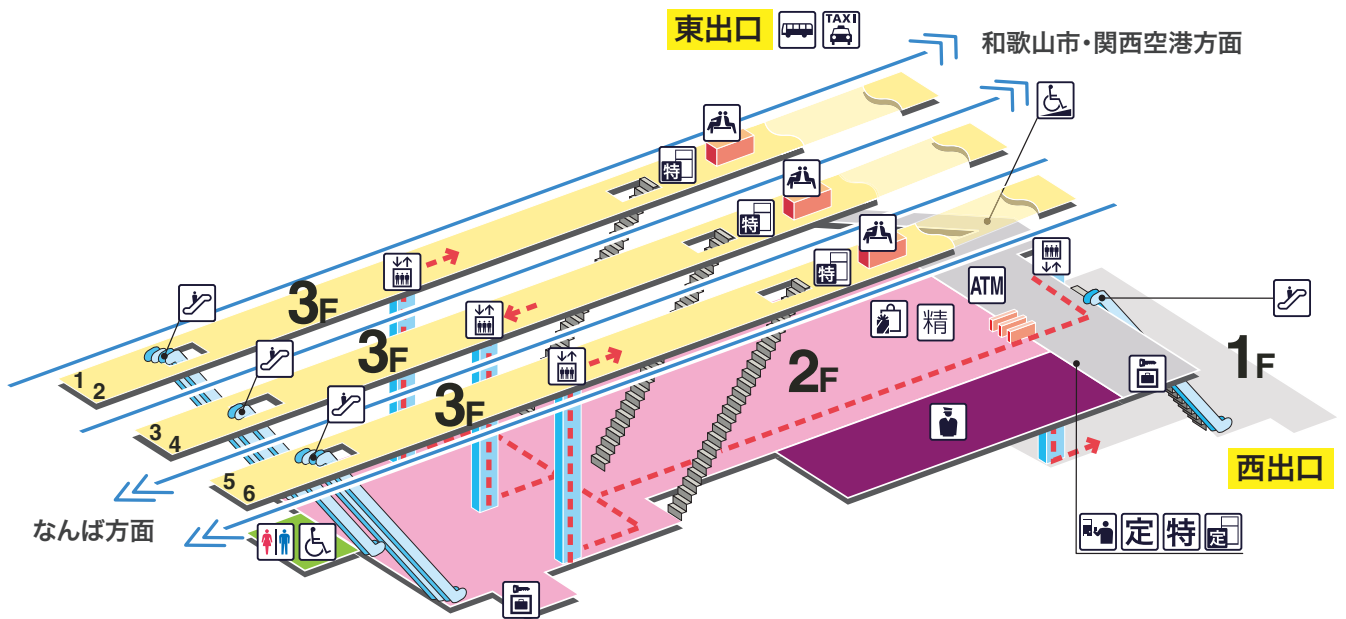

南海線 空港線

NANKAI LINE & AIRPORT LINE

# 泉佐野駅 いずみさの Izumisano

## 凡例

- |          |        |              |         |          |
|----------|--------|--------------|---------|----------|
| トイレ      | きっぷうりば | ホーム行きエレベーター  | 売店      | バスのりば    |
| 車いす対応トイレ | 定期券うりば | 地上行きエレベーター   | 待合室     | タクシーのりば  |
| 駅事務室     | 特急券うりば | エスカレーター      | ATM     | バリアフリー経路 |
|          | 定期券券売機 | 車いす対応エスカレーター | コインロッカー |          |
|          | 特急券券売機 | 車いす対応階段      |         |          |
|          | 精算機    | スロープ         |         |          |