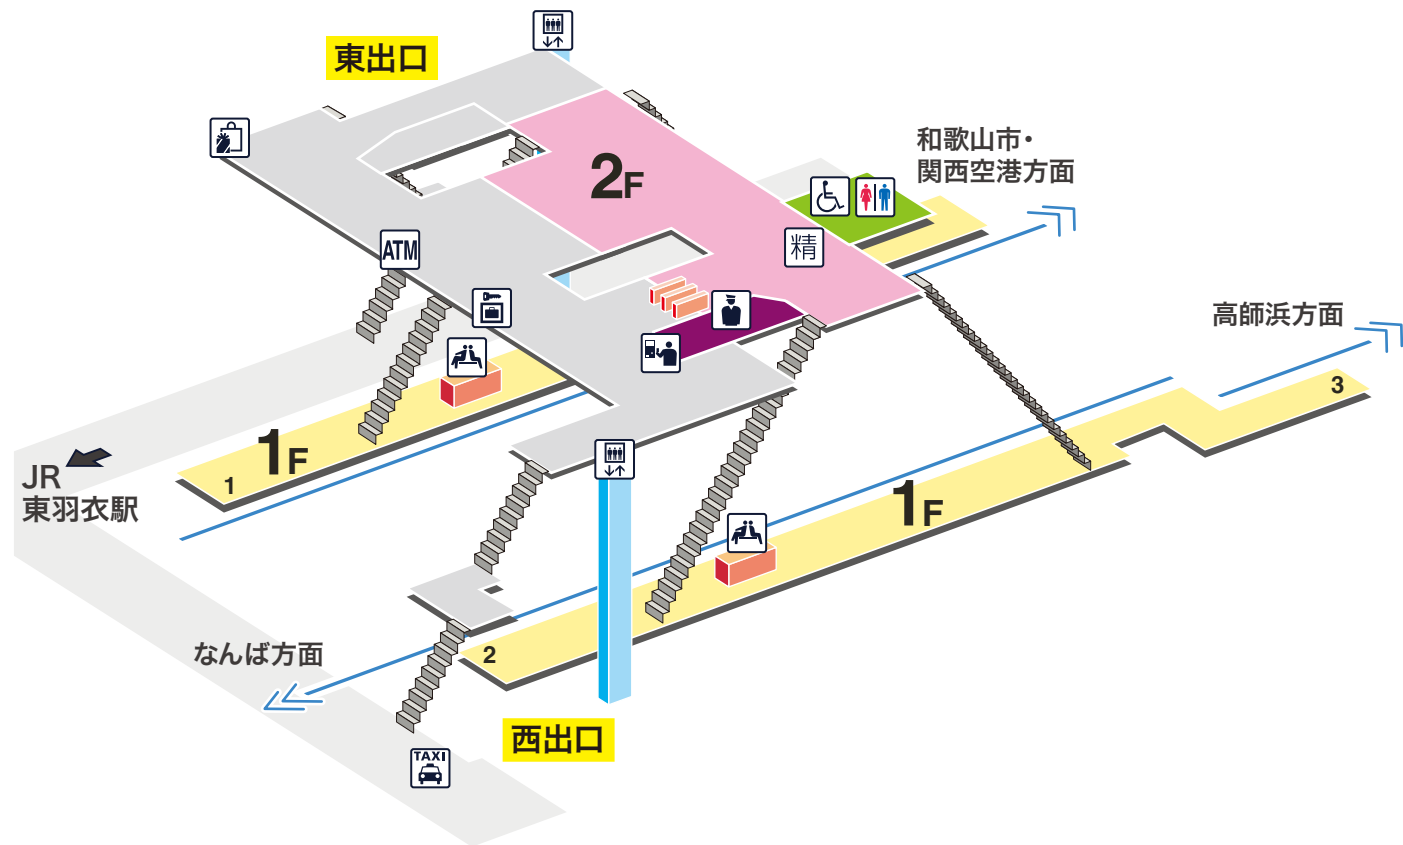

羽衣駅 はごろも Hagoromo

凡例

- | | | | | |
|----------|---------|--------------|---------|----------|
| トイレ | きっぷうりば | ホーム行きエレベーター | 売店 | バスのりば |
| 車いす対応トイレ | 定期券うりば | 地上行きエレベーター | 待合室 | タクシーのりば |
| 駅事務室 | 特急券うりば | エスカレーター | ATM | バリアフリー経路 |
| 定期券券売機 | 特急券券売機 | 車いす対応エスカレーター | コインロッカー | |
| 特急券券売機 | 車いす対応階段 | スロープ | | |
| 精算機 | | | | |