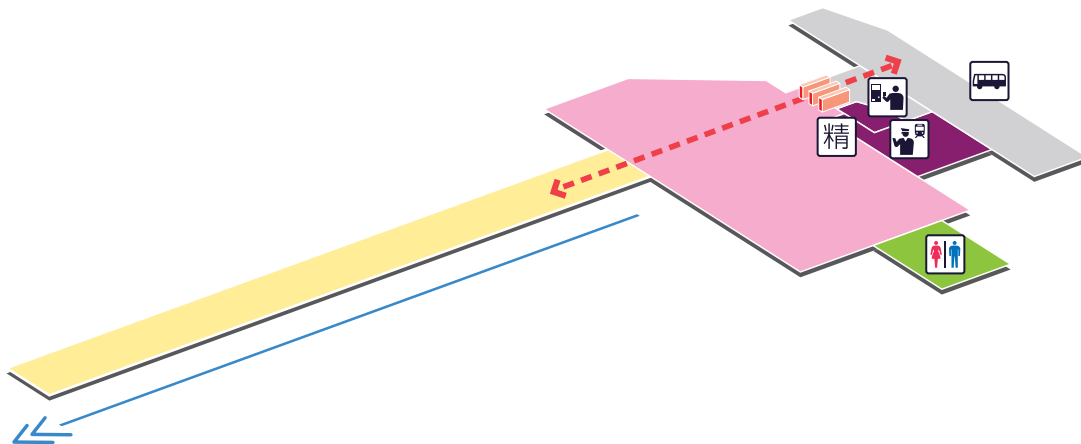

# 多奈川駅 たながわ Tanagawa

なんば・関西空港・和歌山市方面

## 凡例

- |              |        |                  |         |          |
|--------------|--------|------------------|---------|----------|
| トイレ          | きっぷうりば | ホーム行きエレベーター      | 売店      | バスのりば    |
| 車いす<br>対応トイレ | 定期券うりば | 地上行きエレベーター       | 待合室     | タクシーのりば  |
| 駅事務室         | 特急券うりば | エスカレーター          | ATM     | バリアフリー経路 |
|              | 定期券券売機 | 車いす対応<br>エスカレーター | コインロッカー |          |
|              | 特急券券売機 | 車いす対応<br>階段      |         |          |
|              | 精算機    | スロープ             |         |          |