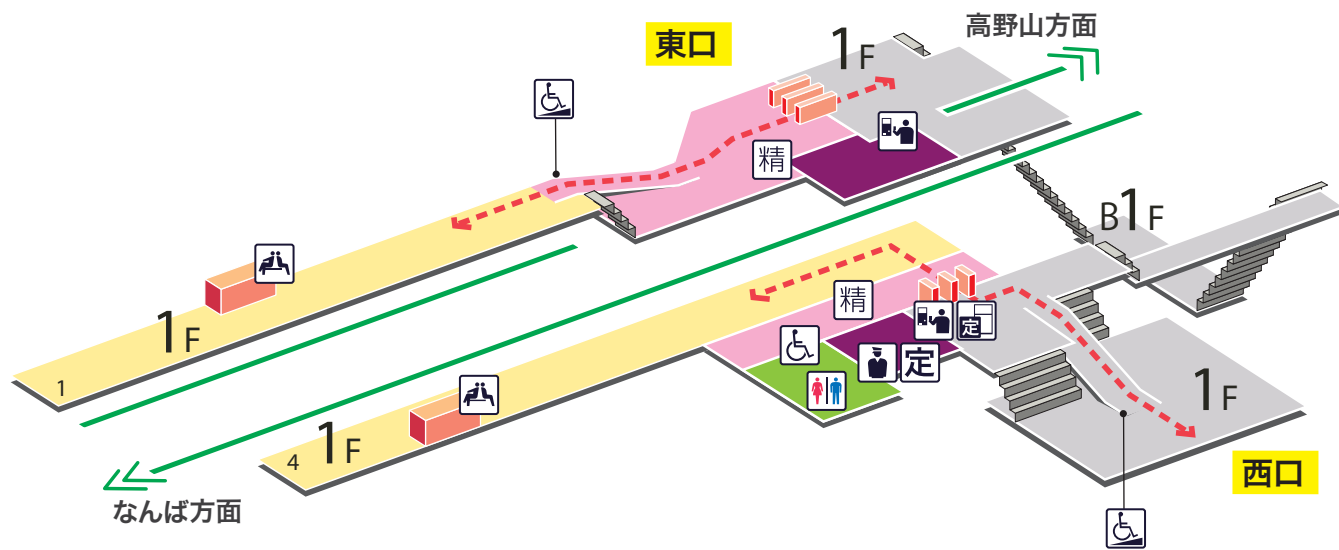

高野線

KOYALINE

住吉東駅 すみよしひがし Sumiyoshihigashi

凡例

- | | | | | |
|----------|--------|--------------|---------|----------|
| トイレ | きっぷうりば | ホーム行きエレベーター | 売店 | バスのりば |
| 車いす対応トイレ | 定期券うりば | 地上行きエレベーター | 待合室 | タクシーのりば |
| 駅事務室 | 特急券うりば | エスカレーター | ATM | バリアフリー経路 |
| | 定期券券売機 | 車いす対応エスカレーター | コインロッカー | |
| | 特急券券売機 | 車いす対応階段 | | |
| | 精算機 | スロープ | | |