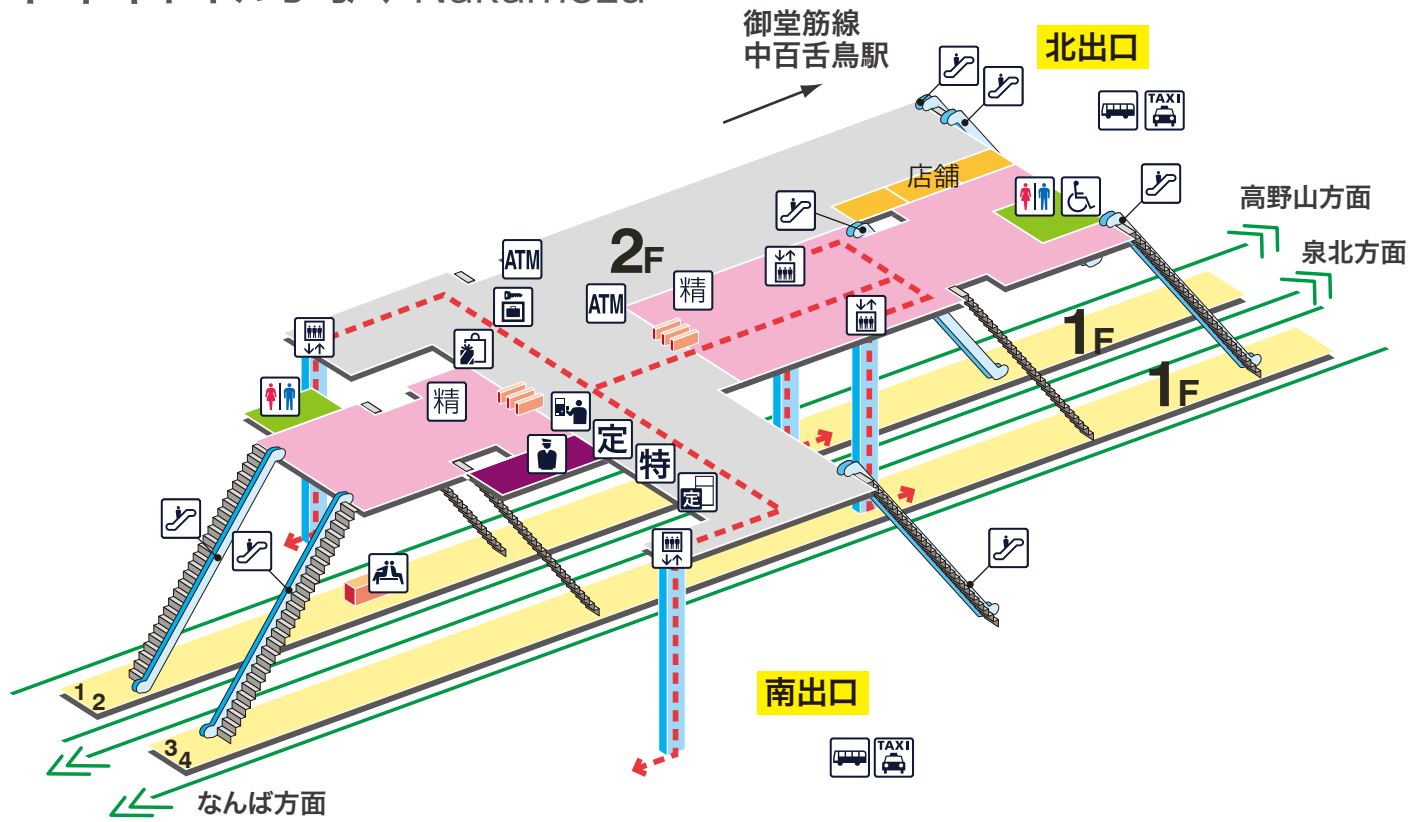

中百舌鳥駅 なかもず Nakamozu

凡例

- | | | | | |
|----------|--------|--------------|---------|----------|
| トイレ | きっぷうりば | ホーム行きエレベーター | 売店 | バスのりば |
| 車いす対応トイレ | 定期券うりば | 地上行きエレベーター | 待合室 | タクシーのりば |
| 駅事務室 | 特急券うりば | エスカレーター | ATM | バリアフリー経路 |
| 定期券券売機 | 特急券券売機 | 車いす対応エスカレーター | コインロッカー | |
| 特急券券売機 | 精算機 | 車いす対応階段 | | |
| 精算機 | | スロープ | | |