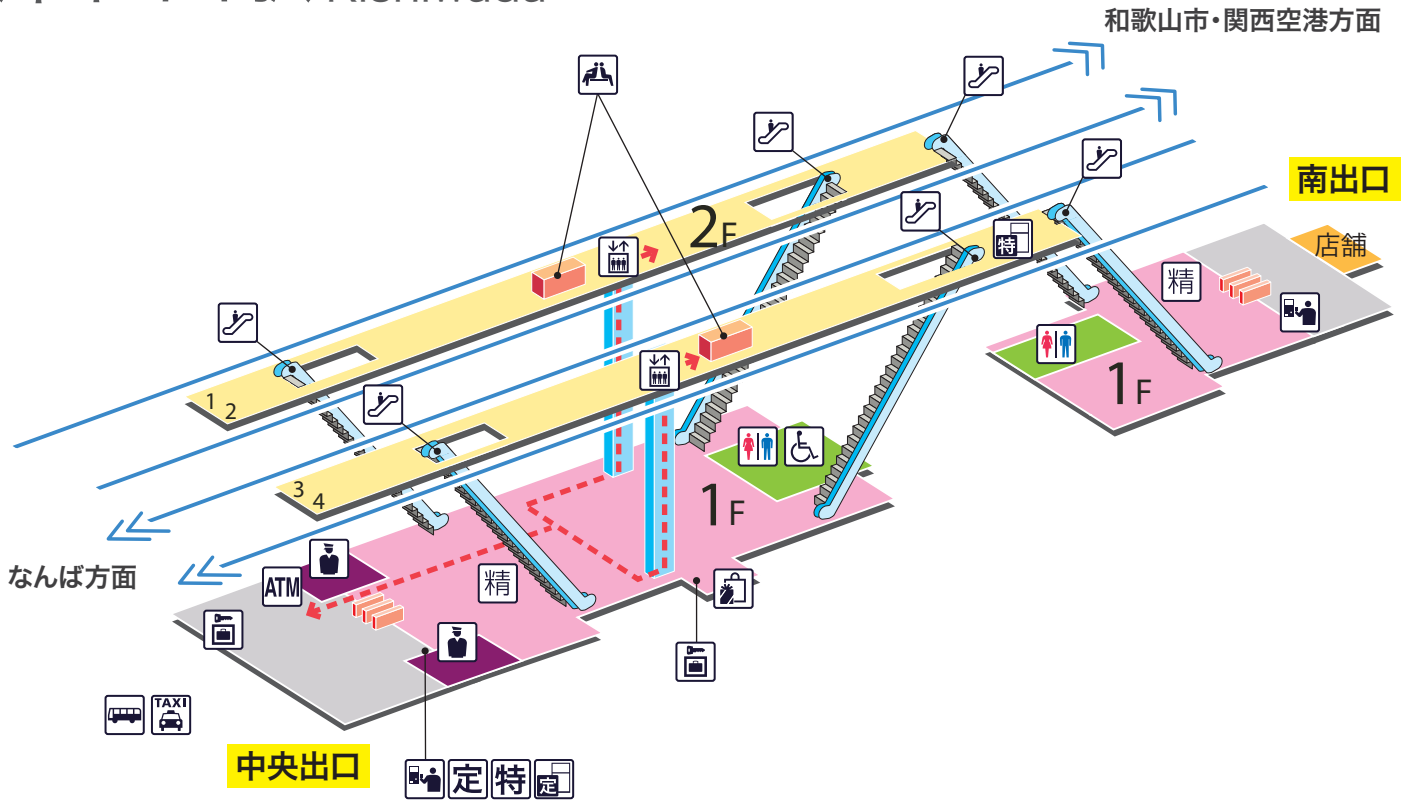

岸和田駅 きしわだ Kishiwada

凡例

- | | | | | |
|----------|--------|--------------|---------|----------|
| トイレ | きっぷうりば | ホーム行きエレベーター | 売店 | バスのりば |
| 車いす対応トイレ | 定期券うりば | 地上行きエレベーター | 待合室 | タクシーのりば |
| 駅事務室 | 特急券うりば | エスカレーター | ATM | バリアフリー経路 |
| | 定期券券売機 | 車いす対応エスカレーター | コインロッカー | |
| | 特急券券売機 | 車いす対応階段 | | |
| | 精算機 | スロープ | | |