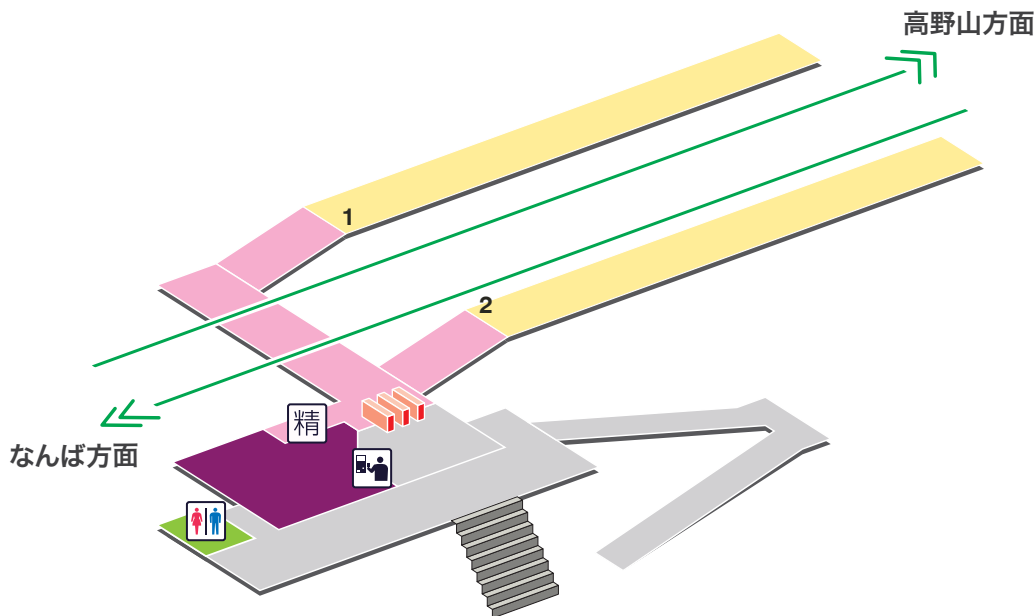

高野線

KŌYA LINE

学文路駅 かむろ Kamuro

凡例

- | | | | | |
|--------------|------------------|-------------|-----|----------|
| トイレ | きっぷうりば | ホーム行きエレベーター | 売店 | バスのりば |
| 車いす
対応トイレ | 定期券うりば | 地上行きエレベーター | 待合室 | タクシーのりば |
| 駅事務室 | 特急券うりば | エスカレーター | ATM | バリアフリー経路 |
| 定期券券売機 | 車いす対応
エスカレーター | コインロッカー | | |
| 特急券券売機 | 車いす対応
階段 | | | |
| 精算機 | スロープ | | | |