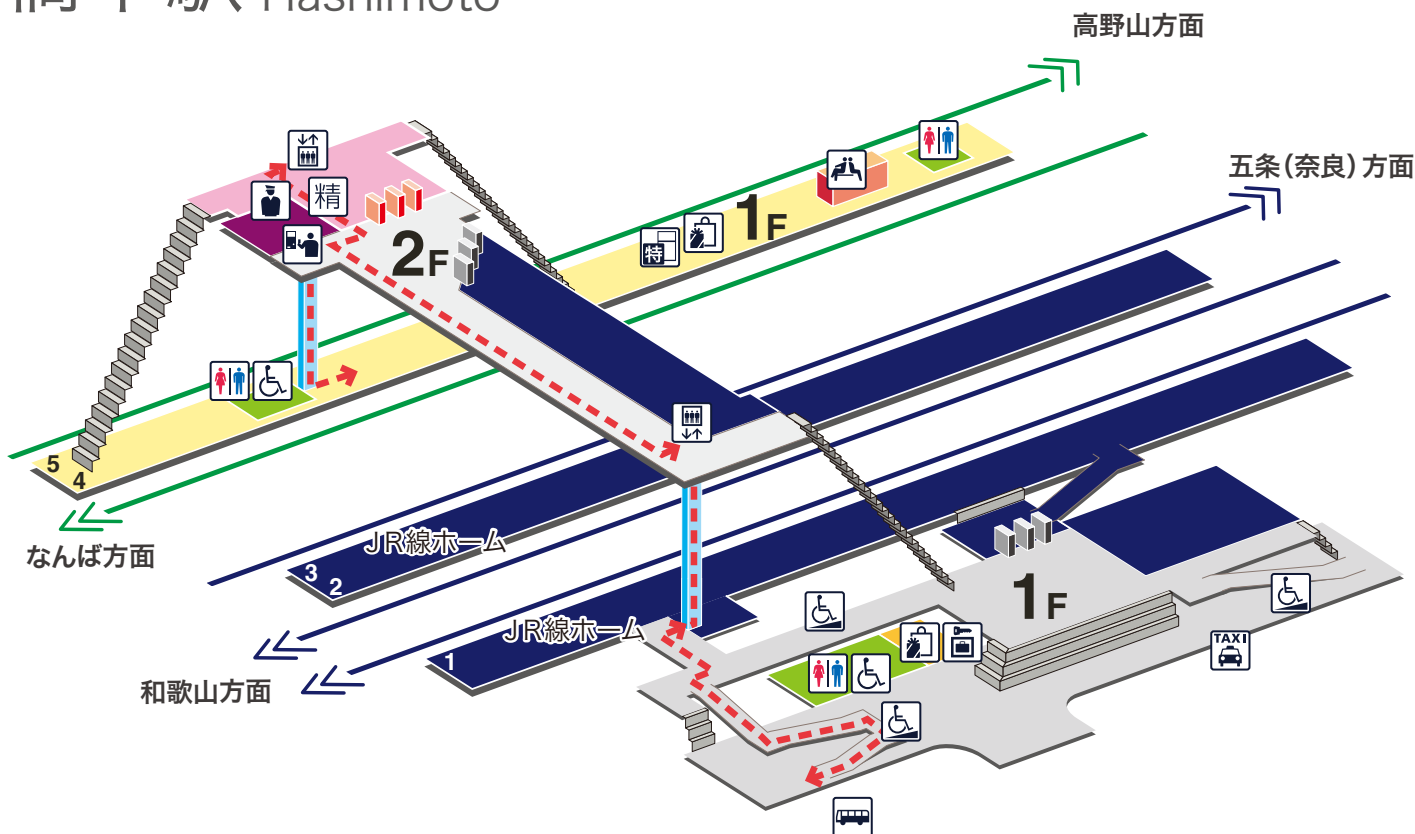

高野線

KOYALINE

JR線 橋本駅

橋本駅 はしもと Hashimoto

凡例

トイレ	きっぷうりば	ホーム行きエレベーター	売店	バスのりば
車いす対応トイレ	定期券うりば	地上行きエレベーター	待合室	タクシーのりば
駅事務室	特急券うりば	エスカレーター	ATM	バリアフリー経路
	定期券券売機	車いす対応エスカレーター	コインロッカー	
	特急券券売機	車いす対応階段		
	精算機	スロープ		