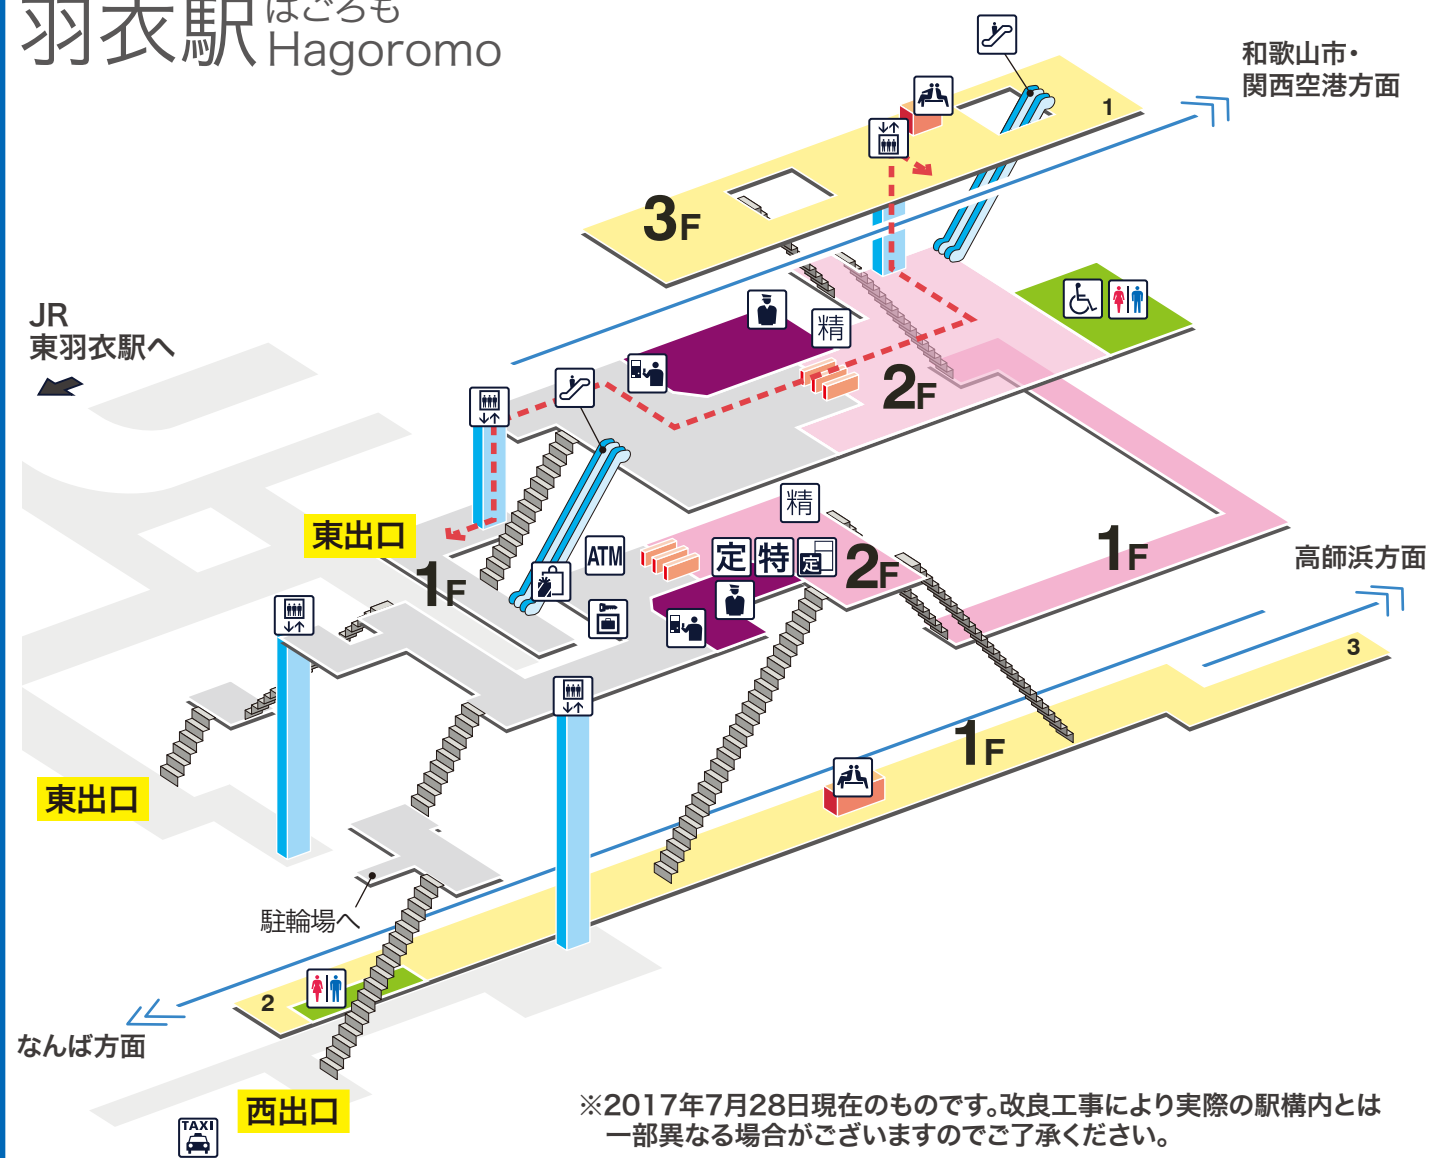

羽衣駅 はごろも Hagoromo

※2017年7月28日現在のものです。改良工事により実際の駅構内とは一部異なる場合がございますのでご了承ください。

凡例

- | | | | | |
|----------|--------|--------------|---------|----------|
| トイレ | きっぷうりば | ホーム行きエレベーター | 売店 | バスのりば |
| 車いす対応トイレ | 定期券うりば | 地上行きエレベーター | 待合室 | タクシーのりば |
| 駅事務室 | 特急券うりば | エスカレーター | ATM | バリアフリー経路 |
| | 定期券券売機 | 車いす対応エスカレーター | コインロッカー | |
| | 特急券券売機 | 車いす対応階段 | | |
| | 精算機 | スロープ | | |