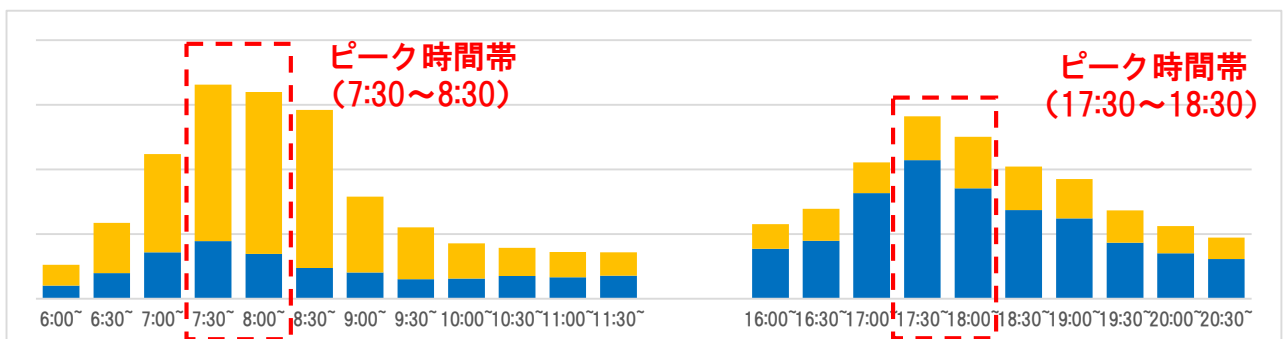

～主要駅の時間帯別ご利用状況について～

新型コロナウイルス感染症の拡大防止のため、時差通勤やピーク時間帯を避けた駅の利用にご協力いただきますようお願いいたします。

■ … 改札機出場
■ … 改札機入場

難波駅

新今宮駅

天下茶屋駅

堺駅

堺東駅

※9月7日～9月11日の改札機利用データ（平均値）を基に作成したグラフです。
 ※情報は定期的に更新します。