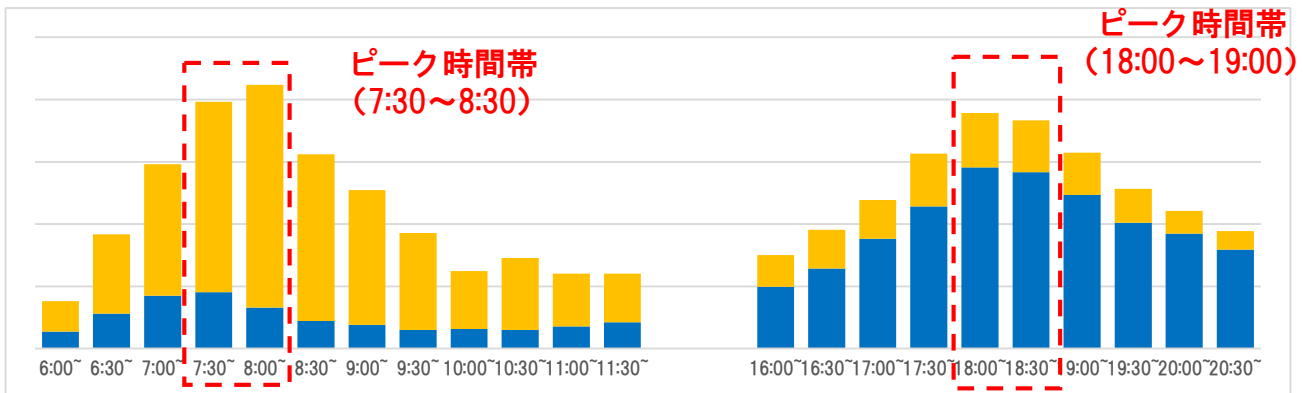

～主要駅の時間帯別ご利用状況について～

新型コロナウイルス感染症の拡大防止のため、時差通勤やピーク時間帯を避けた駅の利用にご協力いただきますようお願いいたします。

■ … 改札機出場
■ … 改札機入場

難波駅

新今宮駅

天下茶屋駅

堺駅

堺東駅

※9月7日～9月11日の改札機利用データ（平均値）を基に作成したグラフです。
 ※情報は定期的に更新します。