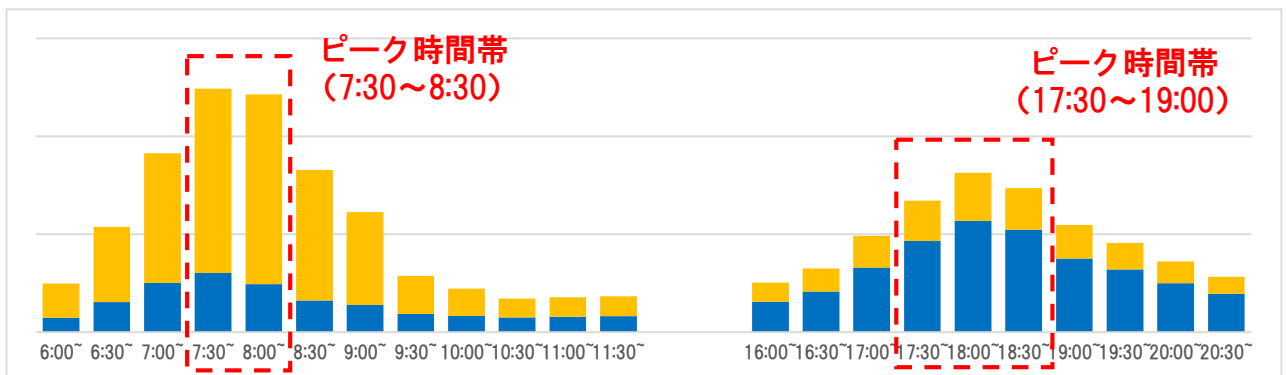

～主要駅の時間帯別ご利用状況について～

新型コロナウイルス感染症の拡大防止のため、時差通勤やピーク時間帯を避けた駅の利用にご協力いただきますようお願いいたします。

■ … 改札機出場
■ … 改札機入場

難波駅

新今宮駅

天下茶屋駅

堺駅

堺東駅

※9月7日～9月11日の改札機利用データ（平均値）を基に作成したグラフです。
 ※情報は定期的に更新します。