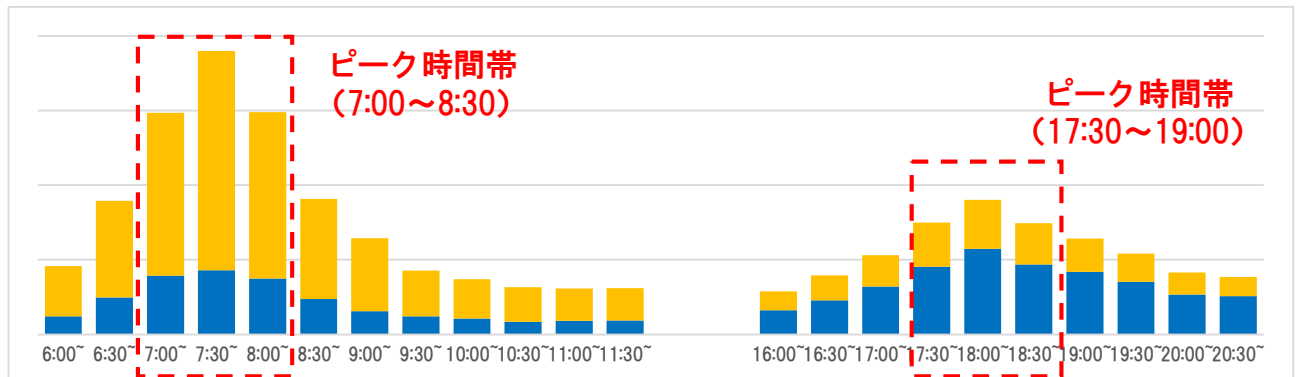

～主要駅の時間帯別ご利用状況について～

新型コロナウイルス感染症の拡大防止のため、時差通勤やピーク時間帯を避けた駅の利用にご協力いただきますようお願いいたします。

■ … 改札機出場
■ … 改札機入場

難波駅

新今宮駅

天下茶屋駅

堺駅

堺東駅

※9月7日～9月11日の改札機利用データ（平均値）を基に作成したグラフです。
 ※情報は定期的に更新します。