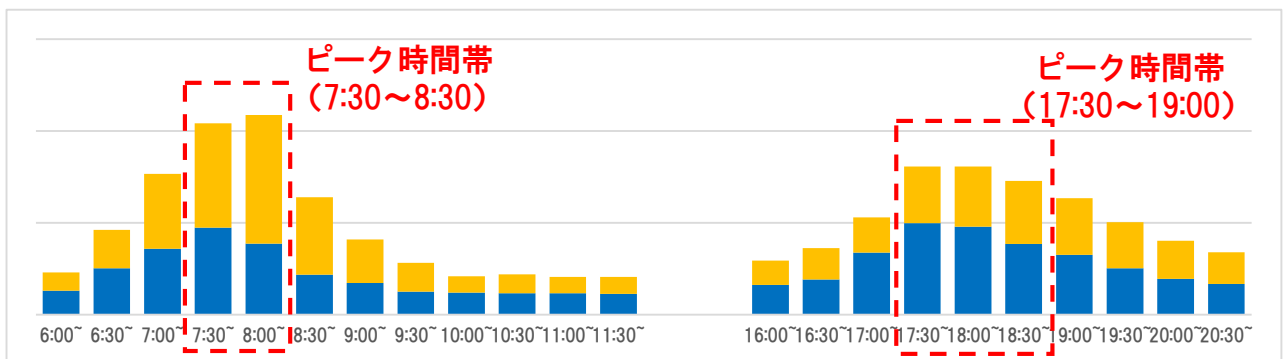

～主要駅の時間帯別ご利用状況について～

新型コロナウイルス感染症の拡大防止のため、時差通勤やピーク時間帯を避けた駅の利用にご協力いただきますようお願いいたします。

■ … 改札機出場
■ … 改札機入場

難波駅

新今宮駅

天下茶屋駅

堺駅

堺東駅

※9月7日～9月11日の改札機利用データ（平均値）を基に作成したグラフです。
 ※情報は定期的に更新します。