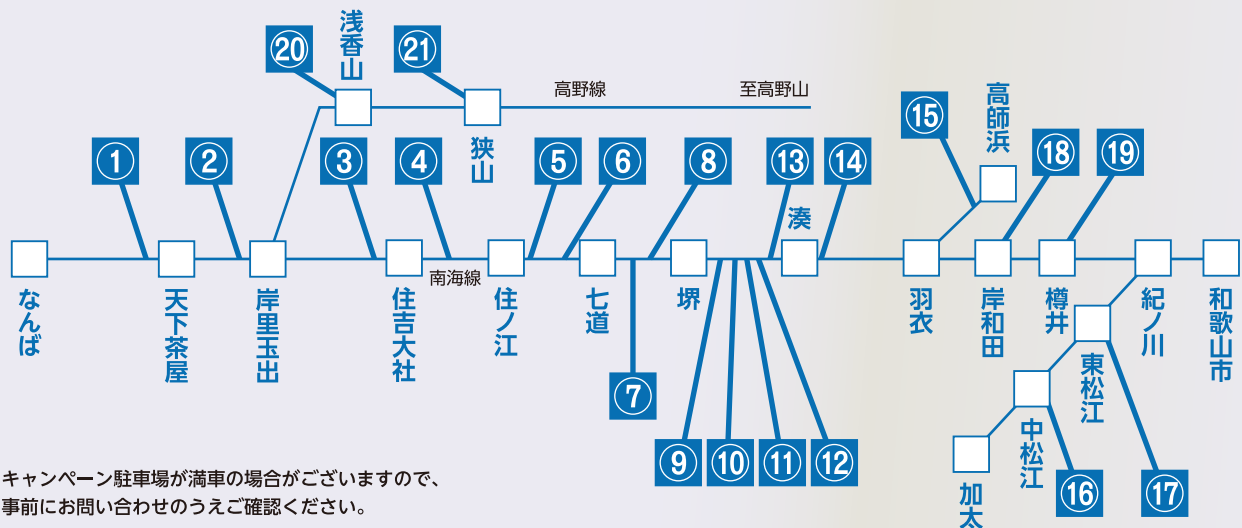

※キャンペーン対象は2ヶ月以上のご利用に限らせていただきます。初月(1ヶ月目)でご解約される方については、キャンペーン対象外とし、正規の使用料とさせていただきます。

南海沿線に
21カ所!

新たにご利用、
今がチャンス!!

対象駐車場 最寄駅

- 天下茶屋駅
- 岸里玉出駅
- 住吉大社駅(2カ所)
- 住ノ江駅(2カ所)
- 七道駅(2カ所)
- 湊駅(6カ所)
- 高師浜駅
- 岸和田駅
- 樽井駅
- 中松江駅
- 東松江駅
- 浅香山駅
- 狭山駅

南海電鉄ホームページをチェック!

南海電鉄 パーキング

検索

NANKAI

130
創業130周年

21カ所の対象駐車場

【キャンペーン駐車場詳細一覧】

No.	駐車場名	所在地(最寄り駅からの距離)	お問い合わせ先
①	南海天下茶屋2号駐車場	大阪市西成区花園南2-8(天下茶屋駅から北へ約100m高架下)	A
②	南海岸里駐車場	大阪市西成区岸里2-8(岸里玉出駅岸里口から北へ約200m高架下)	A
③	南海住吉大社北駐車場	大阪市住吉区東粉浜3-31(住吉大社駅から北へ約100m)	A
④	南海住吉大社駐車場	大阪市住吉区長峡町9(住吉大社駅から南へ約100m高架下)	A
⑤	南海住之江駅南駐車場	大阪市住之江区西住之江2-10(住ノ江駅から南へ約200m高架下)	A
⑥	南海住之江南駐車場	大阪市住之江区西住之江3-5(住ノ江駅から南へ約400m高架下)	A
⑦	南海七道南駐車場	堺市堺区海山町1-92(七道駅から南へ約400m高架下)	A
⑧	南海七道南2号駐車場	堺市堺区海山町1-89(七道駅から南へ約450m高架下)	A
⑨	南海大浜北駐車場	堺市堺区大浜中町1-3(湊駅から北へ約500m高架下)	A
⑩	南海大浜駐車場	堺市堺区大浜南町1-7(湊駅から北へ約400m高架下)	A
⑪	南海大浜南駐車場	堺市堺区大浜南町1-6(湊駅から北へ約300m高架下)	A
⑫	南海湊北2号駐車場	堺市堺区大浜南町1-5(湊駅から北へ約200m高架下)	A
⑬	南海湊北駐車場	堺市堺区出島町1-10(湊駅から北へ約100m高架下)	A
⑭	南海湊南2号駐車場	堺市堺区楠町4-6(湊駅から南へ約500m高架下)	A
⑮	南海高師浜駐車場	高石市高師浜4-1(高師浜駅北側すぐ)	A
⑯	南海中松江駐車場	和歌山市松江北5-1(中松江駅から西へ約100m)	A
⑰	南海東松江駐車場	和歌山市松江東4-14(東松江駅から西へ約200m)	A
⑱	南海パーキング岸和田駅	岸和田市宮本町1-10(岸和田駅直上) ※屋上区画に限ります	B
⑲	南海パーキング樽井駅前	泉南市樽井6-28(樽井駅東側)	C
⑳	南海パーキング浅香山駅	堺市堺区高須町69(浅香山駅西側)	C
㉑	南海パーキング狭山駅前	大阪狭山市池尻自由丘1-10(狭山駅西側すぐ)	C